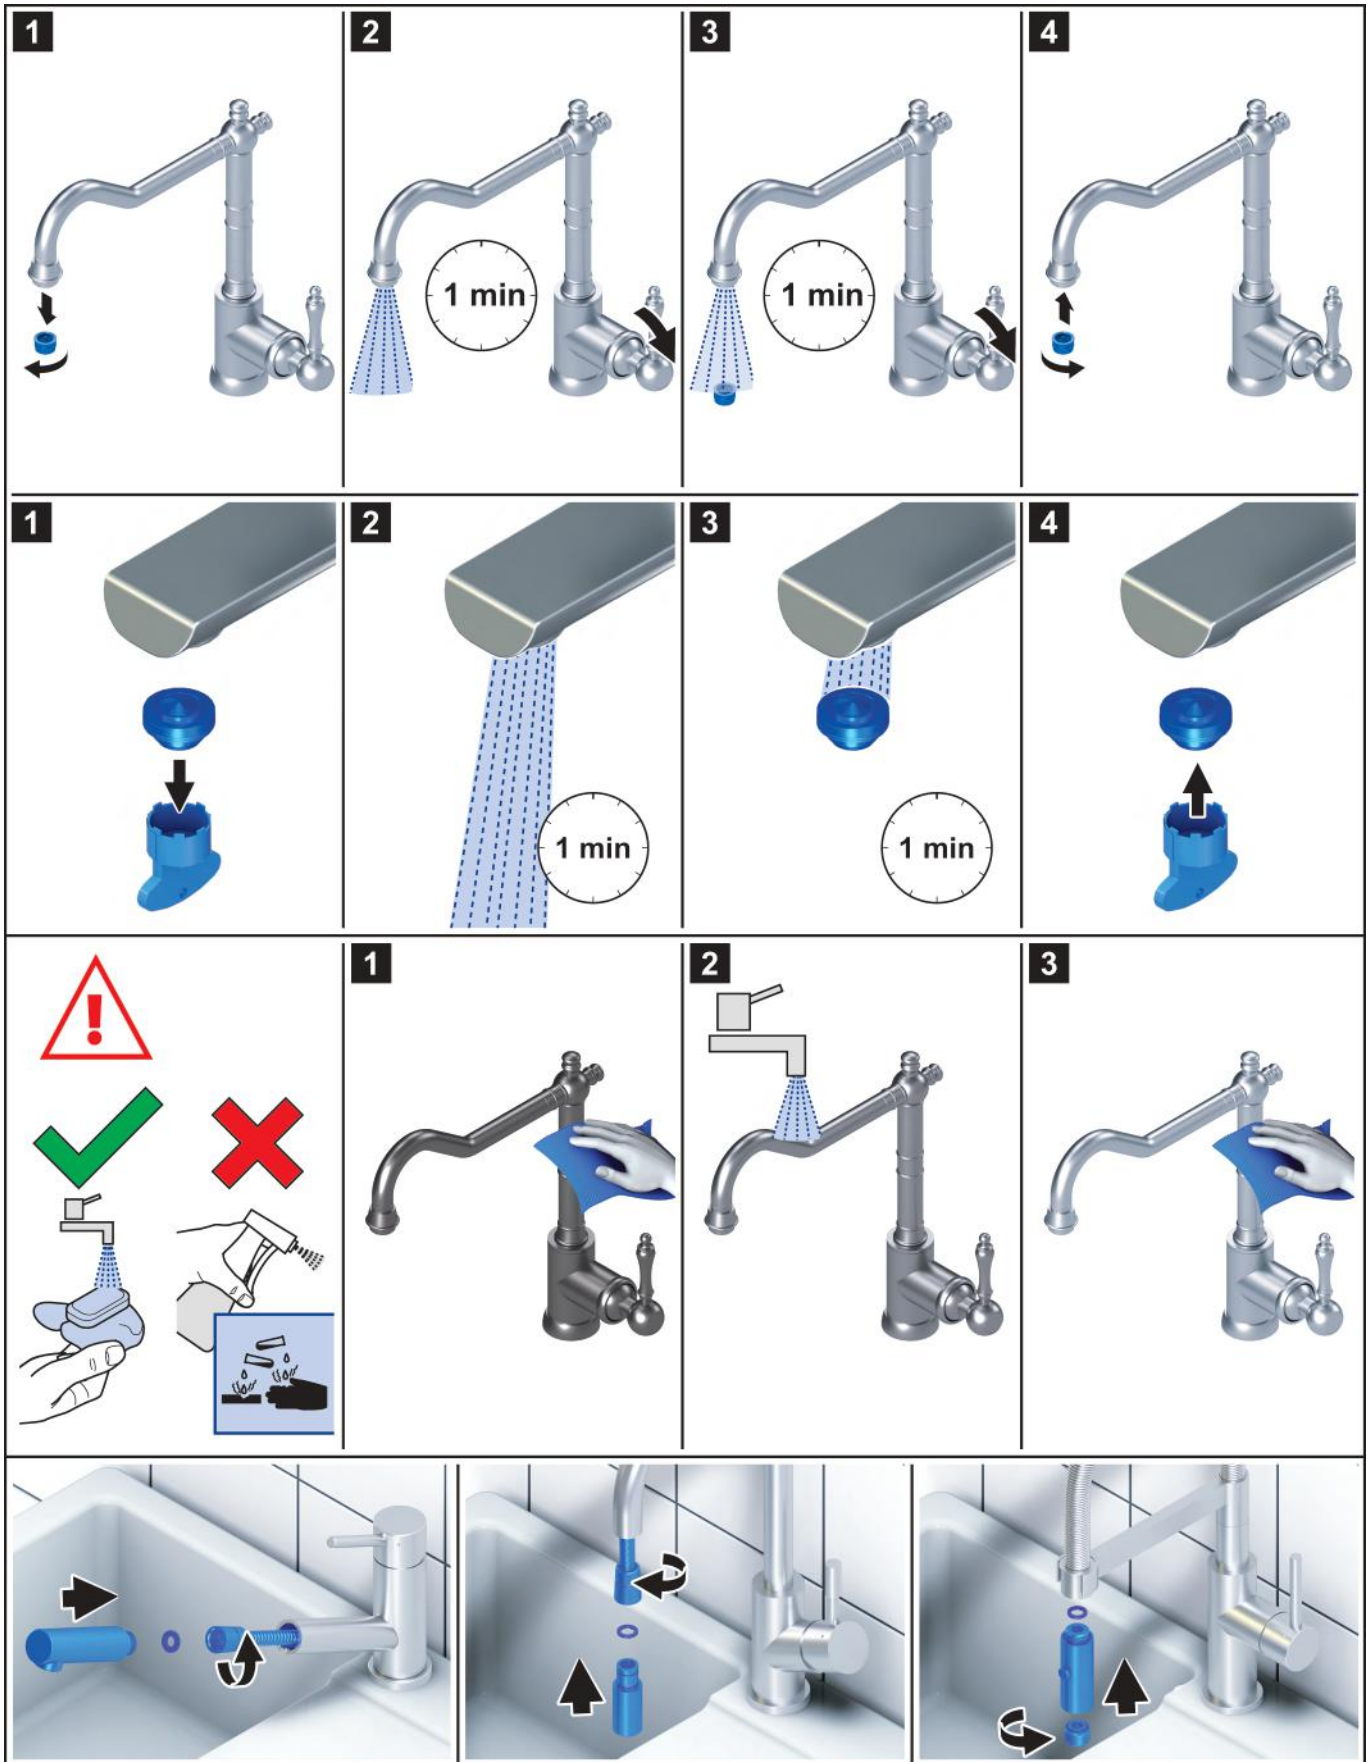

TR R 87 h34 h

UK Інструкція з монтажу

Villeroy & Boch
1748

i

	mm	in
DN 6	R > 25	R > 0 ⁶³ / ₆₄
DN 8	R > 30	R > 1 ³ / ₁₆
DN 10	R > 35	R > 1 ³ / ₈

1

c NPPHYUf - BUCM

RM i An