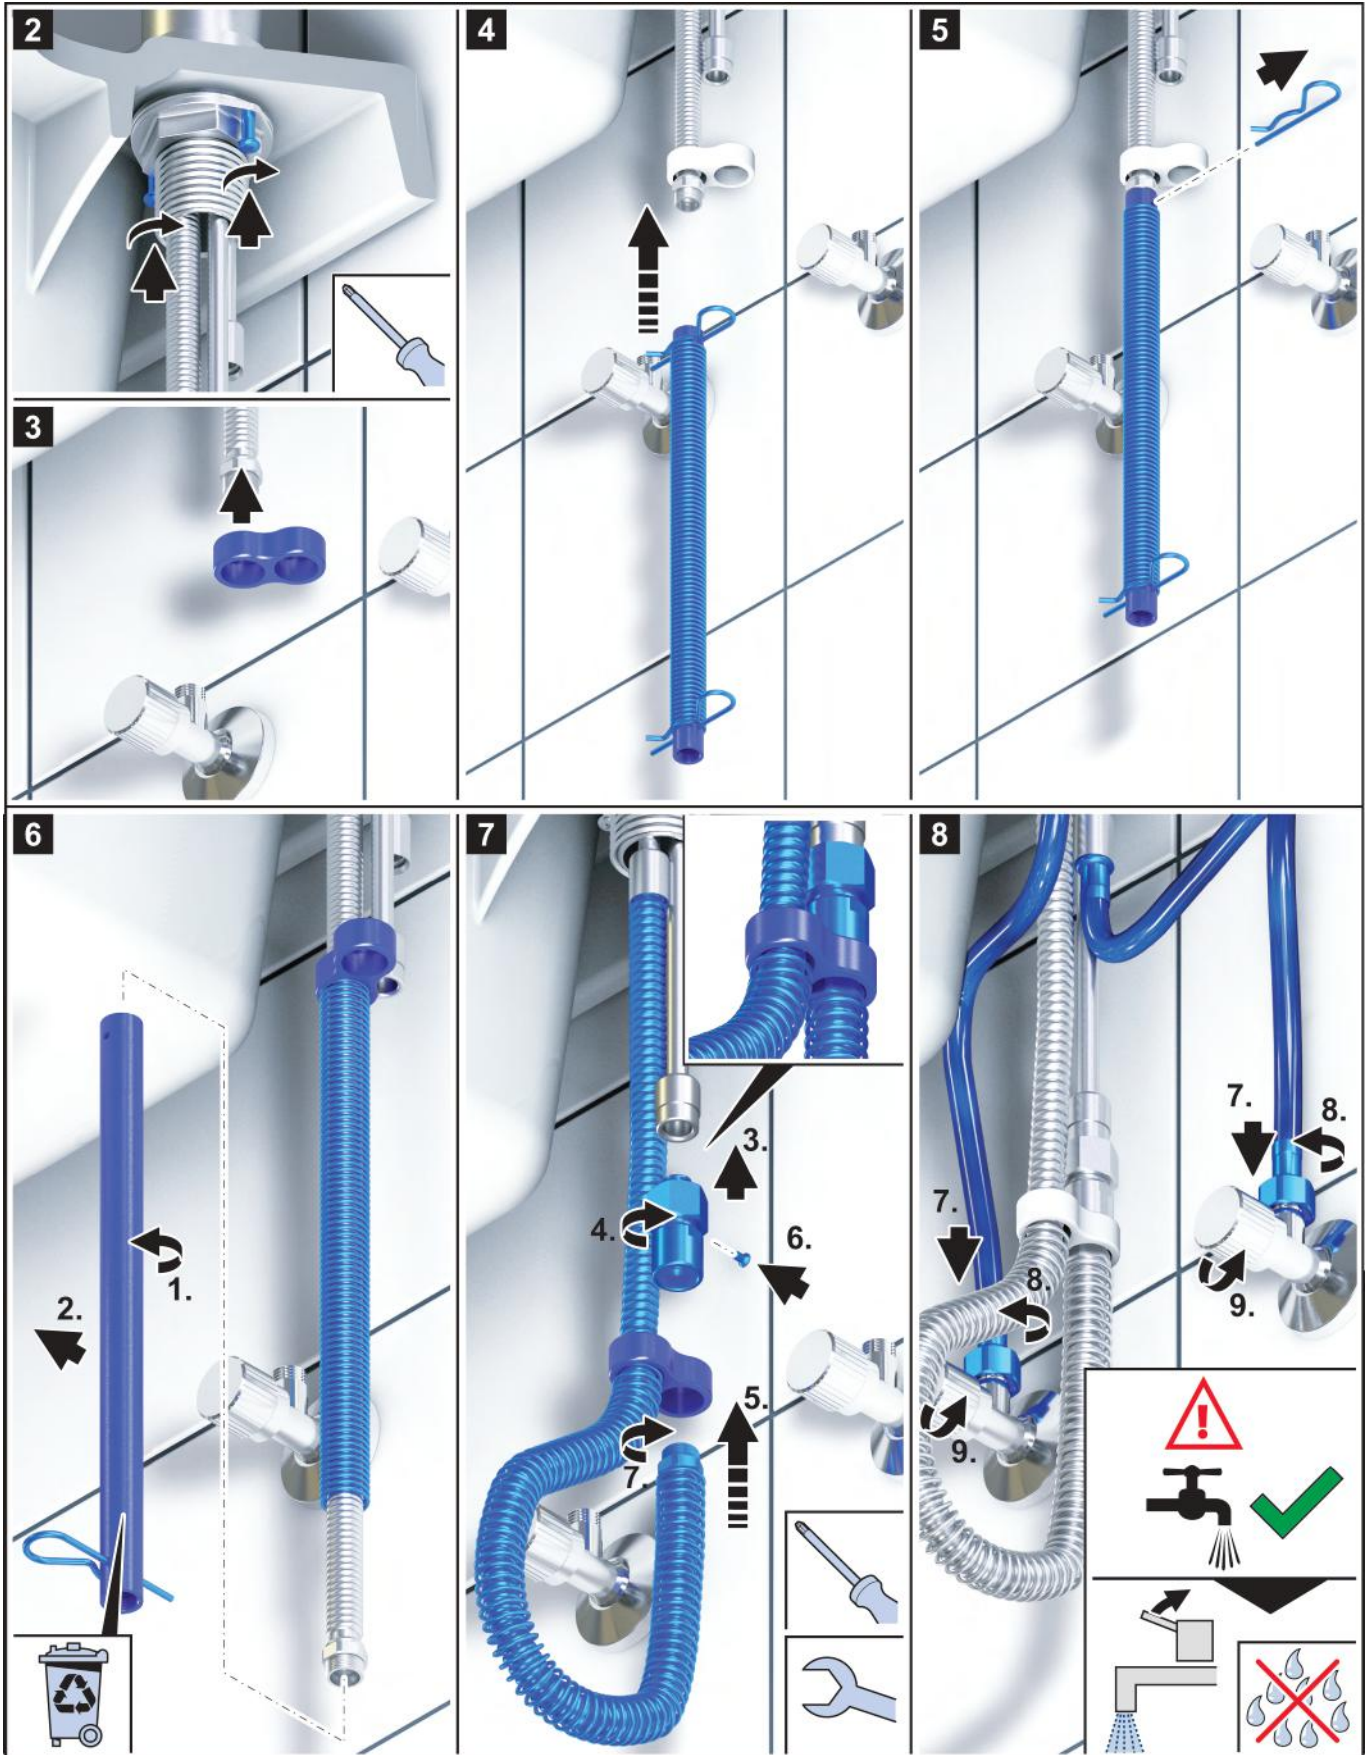

TR R 87 h34 h

UK Інструкція з монтажу

Villeroy & Boch
1748

i

	mm	in
DN 6	R > 25	R > 0 ⁶³ / ₆₄
DN 8	R > 30	R > 1 ³ / ₁₆
DN 10	R > 35	R > 1 ³ / ₈

1

c NPPHYUf - BUCM

RM i An