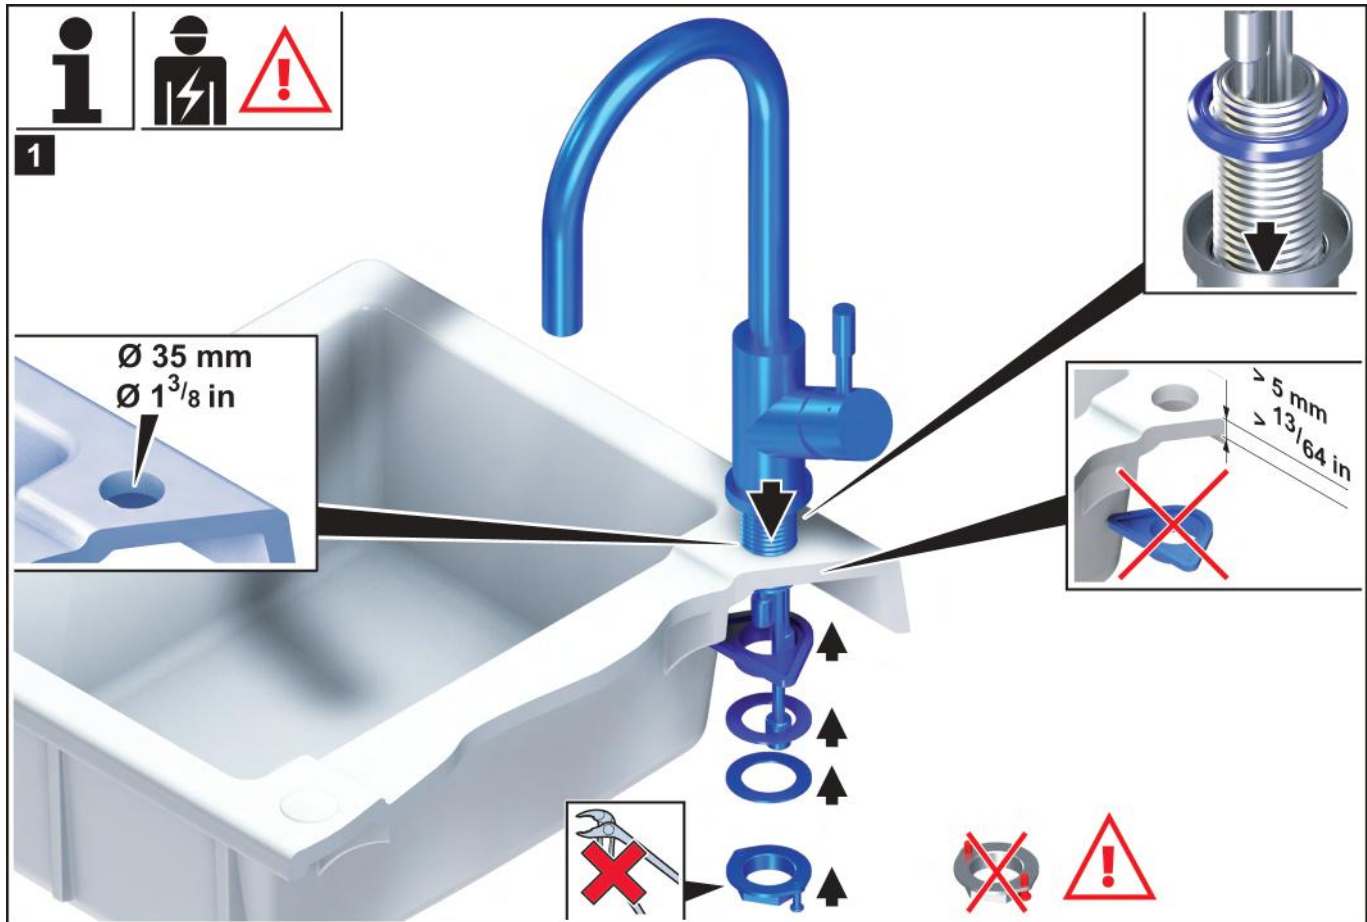

TR R 87 h34 h

UK Інструкція з монтажу

Villeroy & Boch
1748

i

	mm	in
DN 6	R > 25	R > 0 ⁶³ / ₆₄
DN 8	R > 30	R > 1 ³ / ₁₆
DN 10	R > 35	R > 1 ³ / ₈

1

c NPPHYUf - BUCM

RM i An