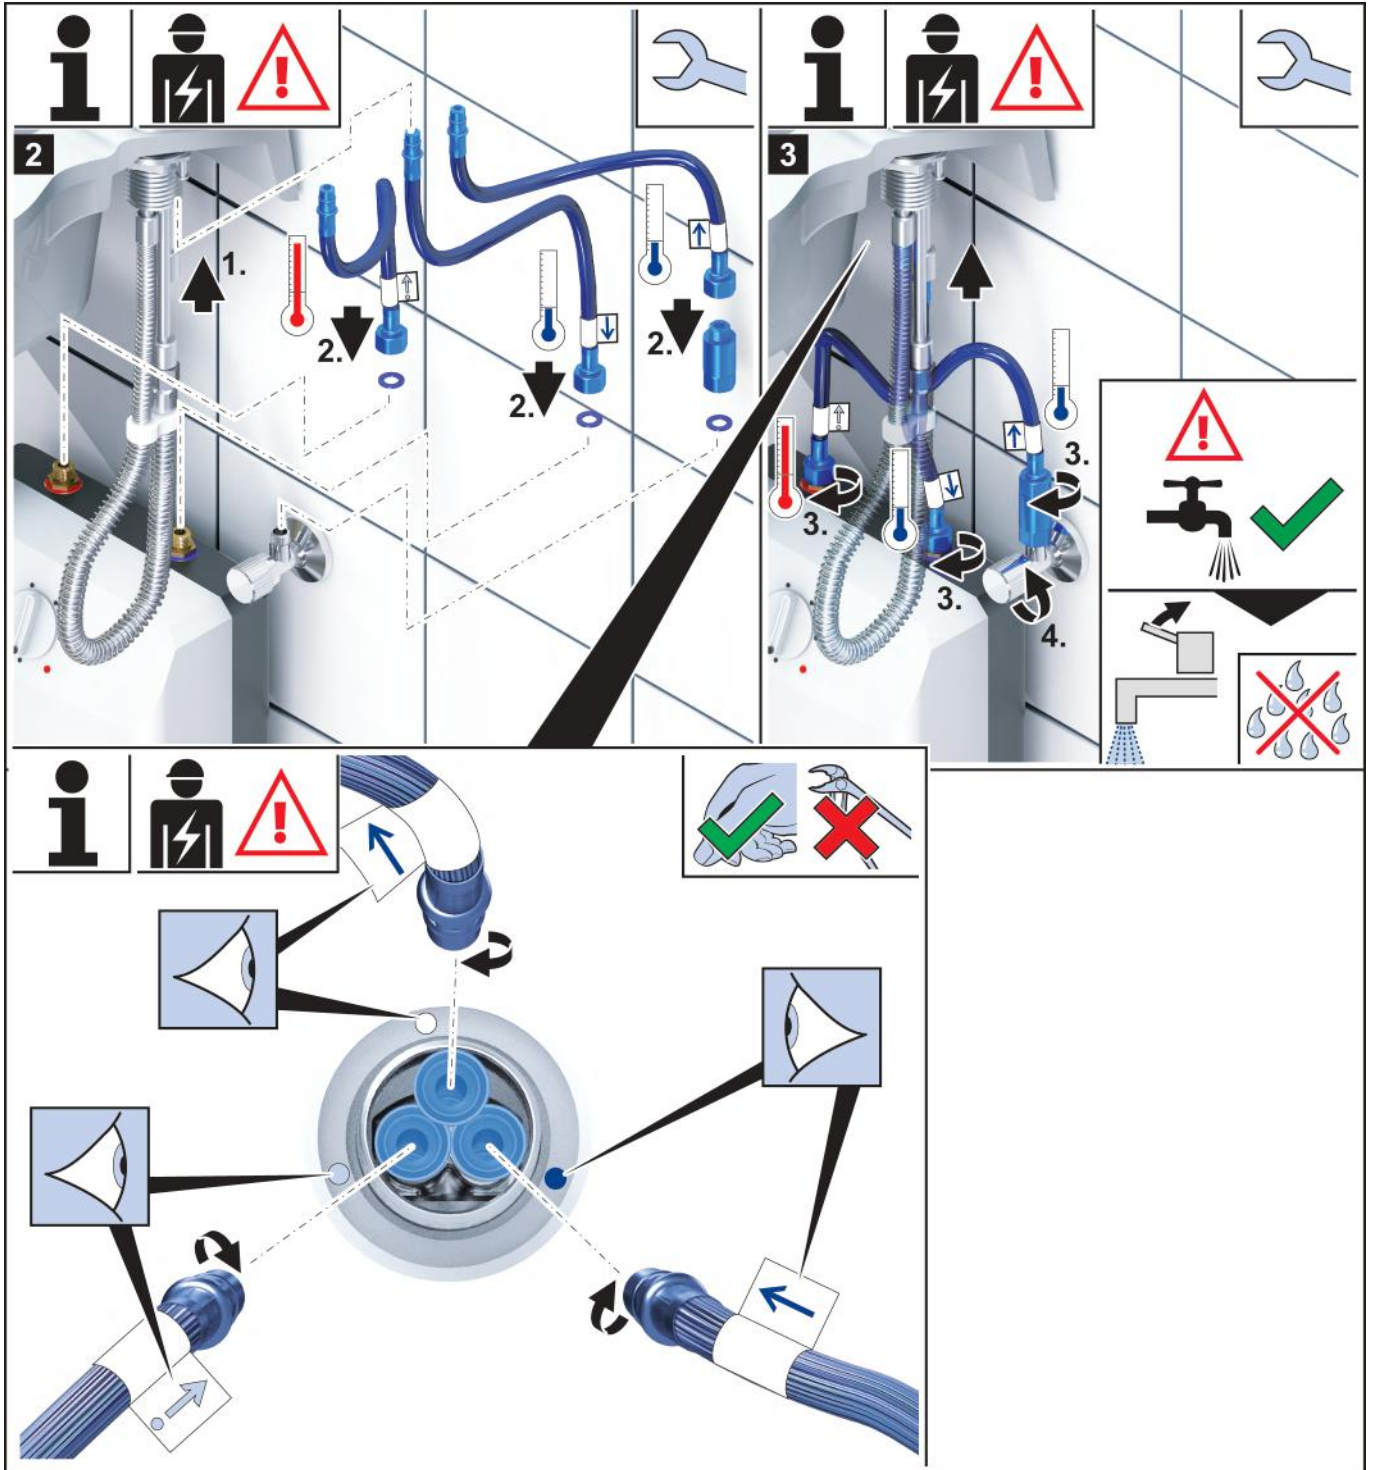

TR R 87 h34 h

UK Інструкція з монтажу

Villeroy & Boch
1748

i

	mm	in
DN 6	R > 25	R > 0 ⁶³ / ₆₄
DN 8	R > 30	R > 1 ³ / ₁₆
DN 10	R > 35	R > 1 ³ / ₈

1

c NPPHYUf - BUCM

RM i An