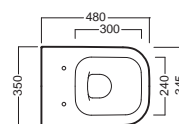

DISEGNO TECNICO TECHNICAL DESIGN