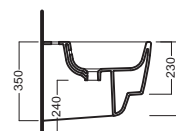

DISEGNO TECNICO TECHNICAL DESIGN