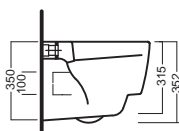

DISEGNO TECNICO TECHNICAL DESIGN