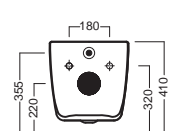

DISEGNO TECNICO TECHNICAL DESIGN