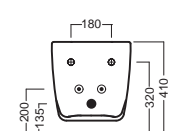

DISEGNO TECNICO TECHNICAL DESIGN