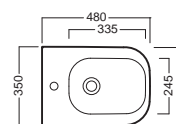

DISEGNO TECNICO TECHNICAL DESIGN