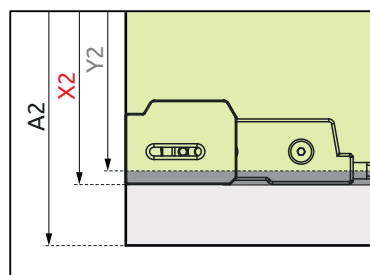

Wariant LEWY  
Variant L

Wariant PRAWY  
Variant R

**KDJ-B DRZWI / KDJ-B DOOR**

Drzwi	A1	X1	Y1	B	D	H
KDJ-B Drzwi 80	800	775-790	770-785	377	650	2000
KDJ-B Drzwi 90	900	875-890	870-885	427	750	2000
KDJ-B Drzwi 100	1000	975-990	970-985	477	850	2000

**ŚCIANKA S1 / SIDEWALL S1**

Ścianka	A2	X2	Y2
S1 70	700	675-690	670-685
S1 75	750	725-740	720-735
S1 80	800	775-790	770-785
S1 90	900	875-890	870-885
S1 100	1000	975-990	970-985

Wariant LEWY  
Variant L