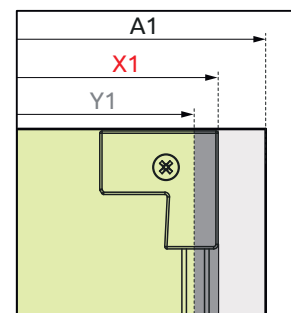

Wariant LEWY  
Variant L

Wariant PRAWY  
Variant R

**KDJ-B DRZWI / KDJ-B DOOR**

Drzwi	A1	X1	Y1	B	D	H
KDJ-B Drzwi 80	800	775-790	770-785	377	650	2000
KDJ-B Drzwi 90	900	875-890	870-885	427	750	2000
KDJ-B Drzwi 100	1000	975-990	970-985	477	850	2000

**ŚCIANKA S1 / SIDEWALL S1**

Ścianka	A2	X2	Y2
S1 70	700	675-690	670-685
S1 75	750	725-740	720-735
S1 80	800	775-790	770-785
S1 90	900	875-890	870-885
S1 100	1000	975-990	970-985

Wariant LEWY  
Variant L