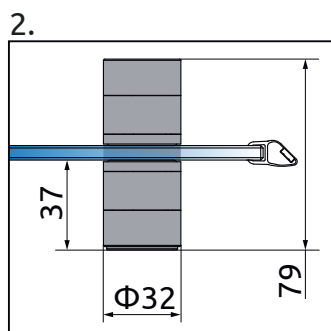

Wariant LEWY  
Variant L

Wariant PRAWY  
Variant R

**KDJ-B DRZWI / KDJ-B DOOR**

Drzwi	A1	X1	Y1	B	D	H
KDJ-B Drzwi 80	800	775-790	770-785	377	650	2000
KDJ-B Drzwi 90	900	875-890	870-885	427	750	2000
KDJ-B Drzwi 100	1000	975-990	970-985	477	850	2000

**ŚCIANKA S1 / SIDEWALL S1**

Ścianka	A2	X2	Y2
S1 70	700	675-690	670-685
S1 75	750	725-740	720-735
S1 80	800	775-790	770-785
S1 90	900	875-890	870-885
S1 100	1000	975-990	970-985

Wariant LEWY  
Variant L