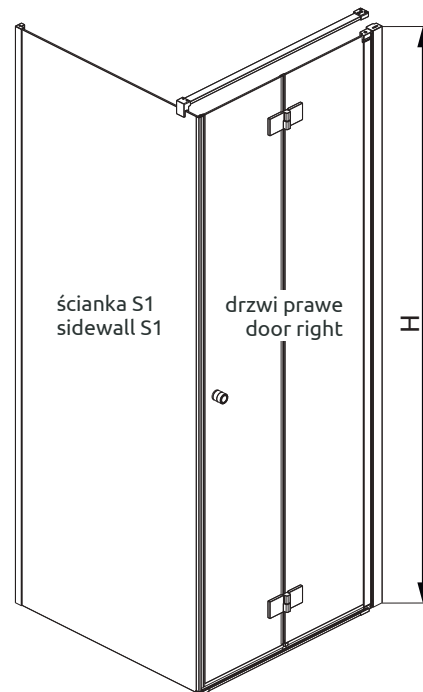

Wariant LEWY  
Variant L

Wariant PRAWY  
Variant R

**KDJ-B DRZWI / KDJ-B DOOR**

Drzwi	A1	X1	Y1	B	D	H
KDJ-B Drzwi 80	800	775-790	770-785	377	650	2000
KDJ-B Drzwi 90	900	875-890	870-885	427	750	2000
KDJ-B Drzwi 100	1000	975-990	970-985	477	850	2000

**ŚCIANKA S1 / SIDEWALL S1**

Ścianka	A2	X2	Y2
S1 70	700	675-690	670-685
S1 75	750	725-740	720-735
S1 80	800	775-790	770-785
S1 90	900	875-890	870-885
S1 100	1000	975-990	970-985

Wariant LEWY  
Variant L