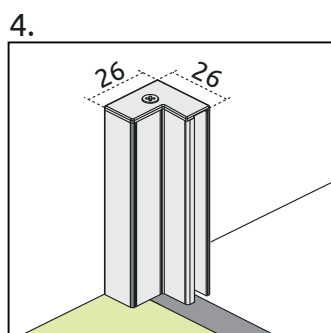

Wariant LEWY  
Variant L

Wariant PRAWY  
Variant R

**KDJ-B DRZWI / KDJ-B DOOR**

Drzwi	A1	X1	Y1	B	D	H
KDJ-B Drzwi 80	800	775-790	770-785	377	650	2000
KDJ-B Drzwi 90	900	875-890	870-885	427	750	2000
KDJ-B Drzwi 100	1000	975-990	970-985	477	850	2000

**ŚCIANKA S1 / SIDEWALL S1**

Ścianka	A2	X2	Y2
S1 70	700	675-690	670-685
S1 75	750	725-740	720-735
S1 80	800	775-790	770-785
S1 90	900	875-890	870-885
S1 100	1000	975-990	970-985

Wariant LEWY  
Variant L