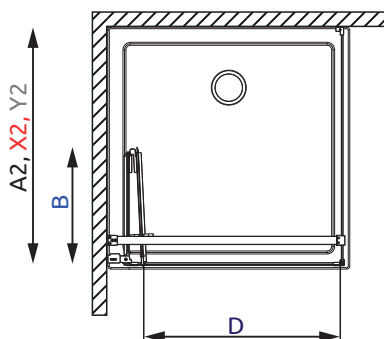

Wariant LEWY  
Variant L

Wariant PRAWY  
Variant R

**KDJ-B DRZWI / KDJ-B DOOR**

Drzwi	A1	X1	Y1	B	D	H
KDJ-B Drzwi 80	800	775-790	770-785	377	650	2000
KDJ-B Drzwi 90	900	875-890	870-885	427	750	2000
KDJ-B Drzwi 100	1000	975-990	970-985	477	850	2000

**ŚCIANKA S1 / SIDEWALL S1**

Ścianka	A2	X2	Y2
S1 70	700	675-690	670-685
S1 75	750	725-740	720-735
S1 80	800	775-790	770-785
S1 90	900	875-890	870-885
S1 100	1000	975-990	970-985

Wariant LEWY  
Variant L