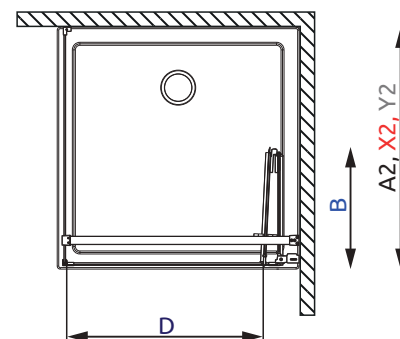

Wariant LEWY  
Variant L

Wariant PRAWY  
Variant R

**KDJ-B DRZWI / KDJ-B DOOR**

Drzwi	A1	X1	Y1	B	D	H
KDJ-B Drzwi 80	800	775-790	770-785	377	650	2000
KDJ-B Drzwi 90	900	875-890	870-885	427	750	2000
KDJ-B Drzwi 100	1000	975-990	970-985	477	850	2000

**ŚCIANKA S1 / SIDEWALL S1**

Ścianka	A2	X2	Y2
S1 70	700	675-690	670-685
S1 75	750	725-740	720-735
S1 80	800	775-790	770-785
S1 90	900	875-890	870-885
S1 100	1000	975-990	970-985

Wariant LEWY  
Variant L