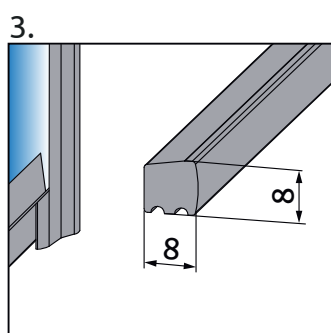

Wariant LEWY  
Variant L

Wariant PRAWY  
Variant R

**KDJ-B DRZWI / KDJ-B DOOR**

Drzwi	A1	X1	Y1	B	D	H
KDJ-B Drzwi 80	800	775-790	770-785	377	650	2000
KDJ-B Drzwi 90	900	875-890	870-885	427	750	2000
KDJ-B Drzwi 100	1000	975-990	970-985	477	850	2000

**ŚCIANKA S1 / SIDEWALL S1**

Ścianka	A2	X2	Y2
S1 70	700	675-690	670-685
S1 75	750	725-740	720-735
S1 80	800	775-790	770-785
S1 90	900	875-890	870-885
S1 100	1000	975-990	970-985

Wariant LEWY  
Variant L