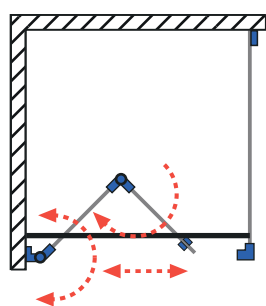

Wariant LEWY  
Variant L

Wariant PRAWY  
Variant R

**KDJ-B DRZWI / KDJ-B DOOR**

Drzwi	A1	X1	Y1	B	D	H
KDJ-B Drzwi 80	800	775-790	770-785	377	650	2000
KDJ-B Drzwi 90	900	875-890	870-885	427	750	2000
KDJ-B Drzwi 100	1000	975-990	970-985	477	850	2000

**ŚCIANKA S1 / SIDEWALL S1**

Ścianka	A2	X2	Y2
S1 70	700	675-690	670-685
S1 75	750	725-740	720-735
S1 80	800	775-790	770-785
S1 90	900	875-890	870-885
S1 100	1000	975-990	970-985

Wariant LEWY  
Variant L