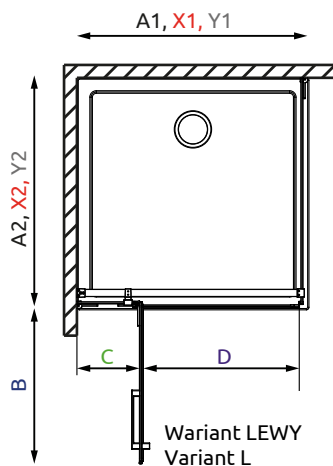

Wariant LEWY  
Variant L

Wariant PRAWY  
Variant R

**KDJ II FRONT**

Model	A1	X1	Y1	B	C	D	H
KDJ II Front 80	800	795-805	773-783	520	244-254	510	2000
KDJ II Front 90	900	895-905	873-883	620	244-254	610	2000
KDJ II Front 100	1000	995-1005	973-983	620	344-354	610	2000
KDJ II Front 110	1100	1095-1105	1073-1083	820	244-254	810	2000
KDJ II Front 120	1200	1195-1205	1173-1183	820	344-354	810	2000
KDJ II Front 130	1300	1295-1305	1273-1283	820	444-454	810	2000
KDJ II Front 140	1400	1395-1405	1373-1383	820	544-554	810	2000

**ŚCIANKA S1 / SIDEWALL S1**

Model	A2	X2	Y2
S1 70	700	695-705	673-683
S1 75	750	745-755	723-733
S1 80	800	795-805	773-783
S1 90	900	895-905	873-883
S1 100	1000	995-1005	973-983
S1 110	1100	1095-1105	1073-1083
S1 120	1200	1195-1205	1173-1183