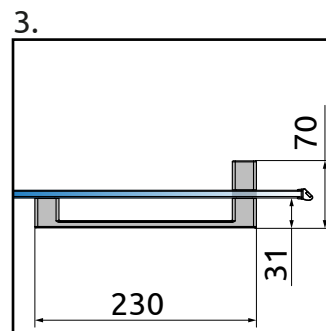

Wariant LEWY  
Variant L

Wariant PRAWY  
Variant R

**KDJ II FRONT**

Model	A1	X1	Y1	B	C	D	H
KDJ II Front 80	800	795-805	773-783	520	244-254	510	2000
KDJ II Front 90	900	895-905	873-883	620	244-254	610	2000
KDJ II Front 100	1000	995-1005	973-983	620	344-354	610	2000
KDJ II Front 110	1100	1095-1105	1073-1083	820	244-254	810	2000
KDJ II Front 120	1200	1195-1205	1173-1183	820	344-354	810	2000
KDJ II Front 130	1300	1295-1305	1273-1283	820	444-454	810	2000
KDJ II Front 140	1400	1395-1405	1373-1383	820	544-554	810	2000

**ŚCIANKA S1 / SIDEWALL S1**

Model	A2	X2	Y2
S1 70	700	695-705	673-683
S1 75	750	745-755	723-733
S1 80	800	795-805	773-783
S1 90	900	895-905	873-883
S1 100	1000	995-1005	973-983
S1 110	1100	1095-1105	1073-1083
S1 120	1200	1195-1205	1173-1183