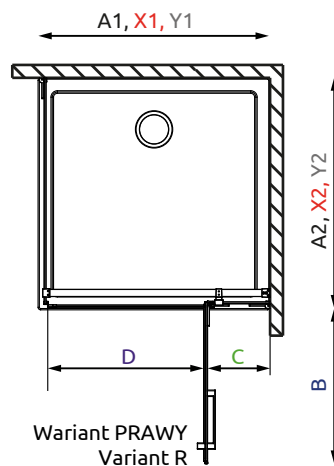

Wariant LEWY  
Variant L

Wariant PRAWY  
Variant R

**KDJ II FRONT**

Model	A1	X1	Y1	B	C	D	H
KDJ II Front 80	800	795-805	773-783	520	244-254	510	2000
KDJ II Front 90	900	895-905	873-883	620	244-254	610	2000
KDJ II Front 100	1000	995-1005	973-983	620	344-354	610	2000
KDJ II Front 110	1100	1095-1105	1073-1083	820	244-254	810	2000
KDJ II Front 120	1200	1195-1205	1173-1183	820	344-354	810	2000
KDJ II Front 130	1300	1295-1305	1273-1283	820	444-454	810	2000
KDJ II Front 140	1400	1395-1405	1373-1383	820	544-554	810	2000

**ŚCIANKA S1 / SIDEWALL S1**

Model	A2	X2	Y2
S1 70	700	695-705	673-683
S1 75	750	745-755	723-733
S1 80	800	795-805	773-783
S1 90	900	895-905	873-883
S1 100	1000	995-1005	973-983
S1 110	1100	1095-1105	1073-1083
S1 120	1200	1195-1205	1173-1183