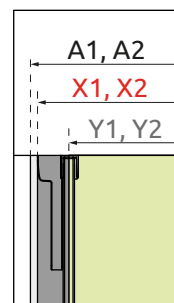

Wariant LEWY  
Variant L

Wariant PRAWY  
Variant R

**KDJ II FRONT**

Model	A1	X1	Y1	B	C	D	H
KDJ II Front 80	800	795-805	773-783	520	244-254	510	2000
KDJ II Front 90	900	895-905	873-883	620	244-254	610	2000
KDJ II Front 100	1000	995-1005	973-983	620	344-354	610	2000
KDJ II Front 110	1100	1095-1105	1073-1083	820	244-254	810	2000
KDJ II Front 120	1200	1195-1205	1173-1183	820	344-354	810	2000
KDJ II Front 130	1300	1295-1305	1273-1283	820	444-454	810	2000
KDJ II Front 140	1400	1395-1405	1373-1383	820	544-554	810	2000

**ŚCIANKA S1 / SIDEWALL S1**

Model	A2	X2	Y2
S1 70	700	695-705	673-683
S1 75	750	745-755	723-733
S1 80	800	795-805	773-783
S1 90	900	895-905	873-883
S1 100	1000	995-1005	973-983
S1 110	1100	1095-1105	1073-1083
S1 120	1200	1195-1205	1173-1183