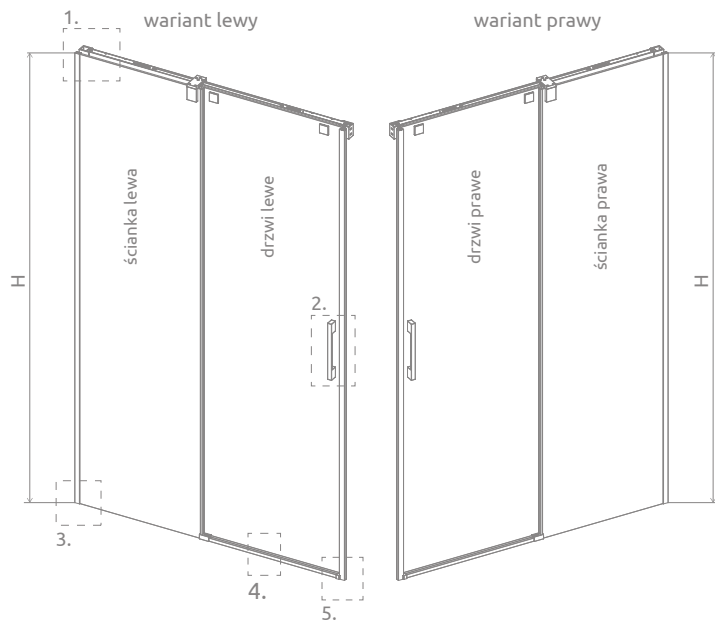

# Espera Pro DWJ

Espera Pro DWJ + brodzik podpytkowy

Składając zamówienie, należy podać 2 numery artykułów: drzwi i ścianki.

Model	Szerokość wnętrza (X)	Wysokość (H)	Nazwa elementu	SZKŁO PRZEJRYSTE		
				Nr artykułu	Cena brutto	
DWJ front 100 lewy	990-1008	2000	Drzwi 535 L	10090100-01-01L	<b>600</b>	<b>2 625</b>
			DWJ Ścianka 460 L	10091100-01-01L	<b>2 025</b>	
DWJ front 100 prawy	990-1008	2000	Drzwi 535 R	10090100-01-01R	<b>600</b>	<b>2 625</b>
			DWJ Ścianka 460 R	10091100-01-01R	<b>2 025</b>	
DWJ front 110 lewy	1090-1108	2000	Drzwi 585 L	10090110-01-01L	<b>630</b>	<b>2 685</b>
			DWJ Ścianka 510 L	10091110-01-01L	<b>2 055</b>	
DWJ front 110 prawy	1090-1108	2000	Drzwi 585 R	10090110-01-01R	<b>630</b>	<b>2 685</b>
			DWJ Ścianka 510 R	10091110-01-01R	<b>2 055</b>	
DWJ front 120 lewy	1190-1208	2000	Drzwi 635 L	10090120-01-01L	<b>660</b>	<b>2 745</b>
			DWJ Ścianka 560 L	10091120-01-01L	<b>2 085</b>	
DWJ front 120 prawy	1190-1208	2000	Drzwi 635 R	10090120-01-01R	<b>660</b>	<b>2 745</b>
			DWJ Ścianka 560 R	10091120-01-01R	<b>2 085</b>	
DWJ front 140 lewy	1390-1408	2000	Drzwi 735 L	10090140-01-01L	<b>715</b>	<b>2 860</b>
			DWJ Ścianka 660 L	10091140-01-01L	<b>2 145</b>	
DWJ front 140 prawy	1390-1408	2000	Drzwi 735 R	10090140-01-01R	<b>715</b>	<b>2 860</b>
			DWJ Ścianka 660 R	10091140-01-01R	<b>2 145</b>	
DWJ front 160 lewy	1590-1608	2000	Drzwi 835 L	10090160-01-01L	<b>775</b>	<b>2 980</b>
			DWJ Ścianka 760 L	10091160-01-01L	<b>2 205</b>	
DWJ front 160 prawy	1590-1608	2000	Drzwi 835 R	10090160-01-01R	<b>775</b>	<b>2 980</b>
			DWJ Ścianka 760 R	10091160-01-01R	<b>2 205</b>	

## RYSUNKI TECHNICZNE

Model	X	D	H
DWJ 100	990-1008	420	2000
DWJ 110	1090-1108	470	2000
DWJ 120	1190-1208	520	2000
DWJ 140	1390-1408	620	2000
DWJ 160	1590-1608	720	2000