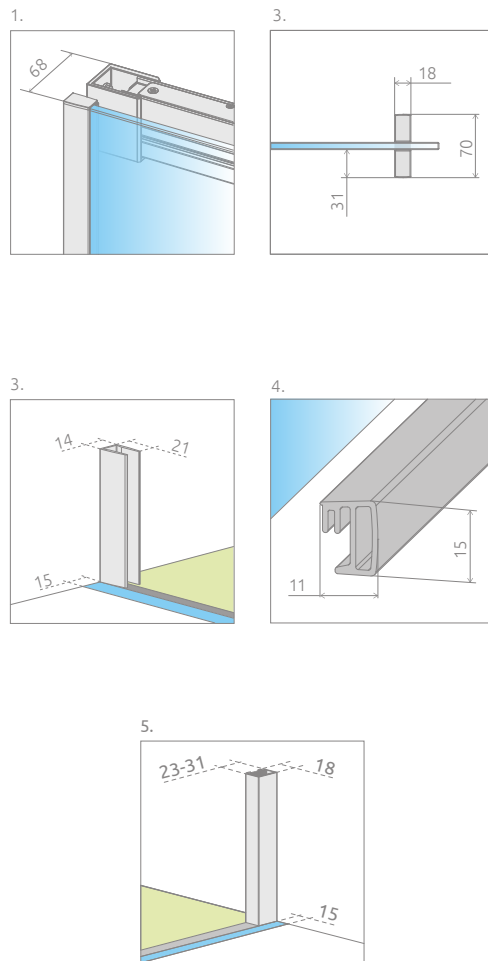

# Espera Pro DWJ

Espera Pro DWJ + brodzik podpytkowy

Składając zamówienie, należy podać 2 numery artykułów: drzwi i ścianki.

Model	Szerokość wnętrza (X)	Wysokość (H)	Nazwa elementu	SZKŁO PRZEJRYSTE		
				Nr artykułu	Cena brutto	
DWJ front 100 lewy	990-1008	2000	Drzwi 535 L	10090100-01-01L	<b>600</b>	<b>2 625</b>
			DWJ Ścianka 460 L	10091100-01-01L	<b>2 025</b>	
DWJ front 100 prawy	990-1008	2000	Drzwi 535 R	10090100-01-01R	<b>600</b>	<b>2 625</b>
			DWJ Ścianka 460 R	10091100-01-01R	<b>2 025</b>	
DWJ front 110 lewy	1090-1108	2000	Drzwi 585 L	10090110-01-01L	<b>630</b>	<b>2 685</b>
			DWJ Ścianka 510 L	10091110-01-01L	<b>2 055</b>	
DWJ front 110 prawy	1090-1108	2000	Drzwi 585 R	10090110-01-01R	<b>630</b>	<b>2 685</b>
			DWJ Ścianka 510 R	10091110-01-01R	<b>2 055</b>	
DWJ front 120 lewy	1190-1208	2000	Drzwi 635 L	10090120-01-01L	<b>660</b>	<b>2 745</b>
			DWJ Ścianka 560 L	10091120-01-01L	<b>2 085</b>	
DWJ front 120 prawy	1190-1208	2000	Drzwi 635 R	10090120-01-01R	<b>660</b>	<b>2 745</b>
			DWJ Ścianka 560 R	10091120-01-01R	<b>2 085</b>	
DWJ front 140 lewy	1390-1408	2000	Drzwi 735 L	10090140-01-01L	<b>715</b>	<b>2 860</b>
			DWJ Ścianka 660 L	10091140-01-01L	<b>2 145</b>	
DWJ front 140 prawy	1390-1408	2000	Drzwi 735 R	10090140-01-01R	<b>715</b>	<b>2 860</b>
			DWJ Ścianka 660 R	10091140-01-01R	<b>2 145</b>	
DWJ front 160 lewy	1590-1608	2000	Drzwi 835 L	10090160-01-01L	<b>775</b>	<b>2 980</b>
			DWJ Ścianka 760 L	10091160-01-01L	<b>2 205</b>	
DWJ front 160 prawy	1590-1608	2000	Drzwi 835 R	10090160-01-01R	<b>775</b>	<b>2 980</b>
			DWJ Ścianka 760 R	10091160-01-01R	<b>2 205</b>	

## RYSUNKI TECHNICZNE

Model	X	D	H
DWJ 100	990-1008	420	2000
DWJ 110	1090-1108	470	2000
DWJ 120	1190-1208	520	2000
DWJ 140	1390-1408	620	2000
DWJ 160	1590-1608	720	2000