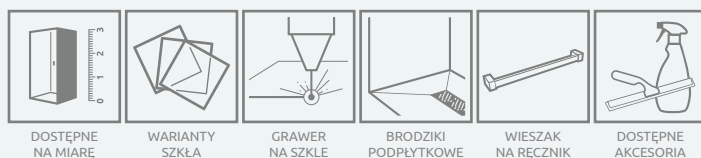

OPCJE DODATKOWE