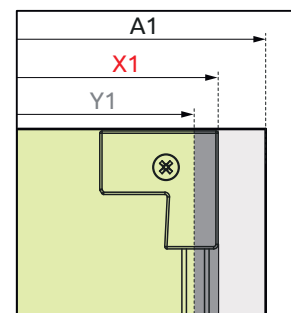

Wariant LEWY
Variant L

Wariant PRAWY
Variant R

KDJ-B DRZWI / KDJ-B DOOR

Drzwi	A1	X1	Y1	B	D	H
KDJ-B Drzwi 80	800	775-790	770-785	377	650	2000
KDJ-B Drzwi 90	900	875-890	870-885	427	750	2000
KDJ-B Drzwi 100	1000	975-990	970-985	477	850	2000

ŚCIANKA S1 / SIDEWALL S1

Ścianka	A2	X2	Y2
S1 70	700	675-690	670-685
S1 75	750	725-740	720-735
S1 80	800	775-790	770-785
S1 90	900	875-890	870-885
S1 100	1000	975-990	970-985

Wariant LEWY
Variant L

Wariant PRAWY
Variant R