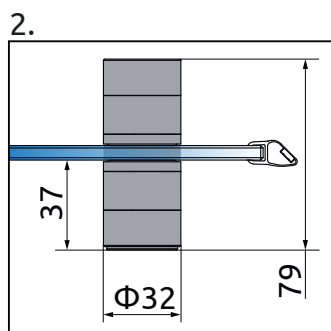

Wariant LEWY
Variant L

Wariant PRAWY
Variant R

KDJ-B DRZWI / KDJ-B DOOR

Drzwi	A1	X1	Y1	B	D	H
KDJ-B Drzwi 80	800	775-790	770-785	377	650	2000
KDJ-B Drzwi 90	900	875-890	870-885	427	750	2000
KDJ-B Drzwi 100	1000	975-990	970-985	477	850	2000

ŚCIANKA S1 / SIDEWALL S1

Ścianka	A2	X2	Y2
S1 70	700	675-690	670-685
S1 75	750	725-740	720-735
S1 80	800	775-790	770-785
S1 90	900	875-890	870-885
S1 100	1000	975-990	970-985

Wariant LEWY
Variant L

Wariant PRAWY
Variant R