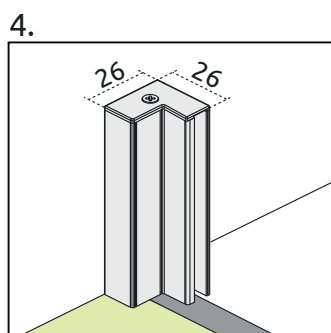

Wariant LEWY
Variant L

Wariant PRAWY
Variant R

KDJ-B DRZWI / KDJ-B DOOR

Drzwi	A1	X1	Y1	B	D	H
KDJ-B Drzwi 80	800	775-790	770-785	377	650	2000
KDJ-B Drzwi 90	900	875-890	870-885	427	750	2000
KDJ-B Drzwi 100	1000	975-990	970-985	477	850	2000

ŚCIANKA S1 / SIDEWALL S1

Ścianka	A2	X2	Y2
S1 70	700	675-690	670-685
S1 75	750	725-740	720-735
S1 80	800	775-790	770-785
S1 90	900	875-890	870-885
S1 100	1000	975-990	970-985

Wariant LEWY
Variant L

Wariant PRAWY
Variant R