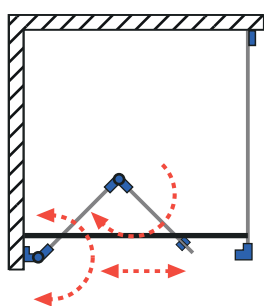

Wariant LEWY
Variant L

Wariant PRAWY
Variant R

KDJ-B DRZWI / KDJ-B DOOR

Drzwi	A1	X1	Y1	B	D	H
KDJ-B Drzwi 80	800	775-790	770-785	377	650	2000
KDJ-B Drzwi 90	900	875-890	870-885	427	750	2000
KDJ-B Drzwi 100	1000	975-990	970-985	477	850	2000

ŚCIANKA S1 / SIDEWALL S1

Ścianka	A2	X2	Y2
S1 70	700	675-690	670-685
S1 75	750	725-740	720-735
S1 80	800	775-790	770-785
S1 90	900	875-890	870-885
S1 100	1000	975-990	970-985

Wariant LEWY
Variant L

Wariant PRAWY
Variant R