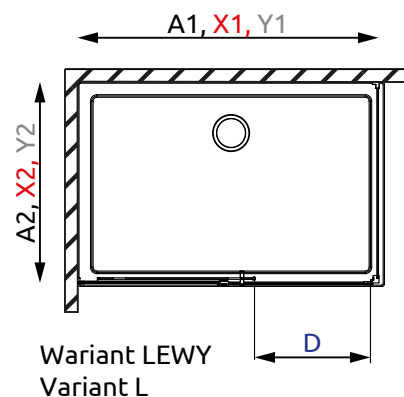

drzwi lewe ściana prawa

Wariant LEWY
Variant L

ściana lewa drzwi prawe

Wariant PRAWY
Variant R

KDJ DRZWI / KDJ DOOR

Model	A1	X1	Y1	D	H1
KDJ 100	1000	985-1000	980-995	390	2005
KDJ 110	1100	1085-1100	1080-1095	440	2005
KDJ 120	1200	1185-1200	1180-1195	490	2005
KDJ 130	1300	1285-1300	1280-1295	540	2005
KDJ 140	1400	1385-1400	1380-1395	590	2005
KDJ 150	1500	1485-1500	1480-1495	640	2005
KDJ 160	1600	1585-1600	1580-1595	690	2005

Wariant LEWY
Variant L

ŚCIANKA S1 / SIDEWALL S1

Model	A2	X2	Y2	H2
S170	700	685-700	680-695	2000
S175	750	735-750	730-745	2000
S180	800	785-800	780-795	2000
S190	900	885-900	880-895	2000
S1100	1000	985-1000	980-995	2000
S1110	1100	1085-1100	1080-1095	2000
S1120	1200	1185-1200	1180-1195	2000