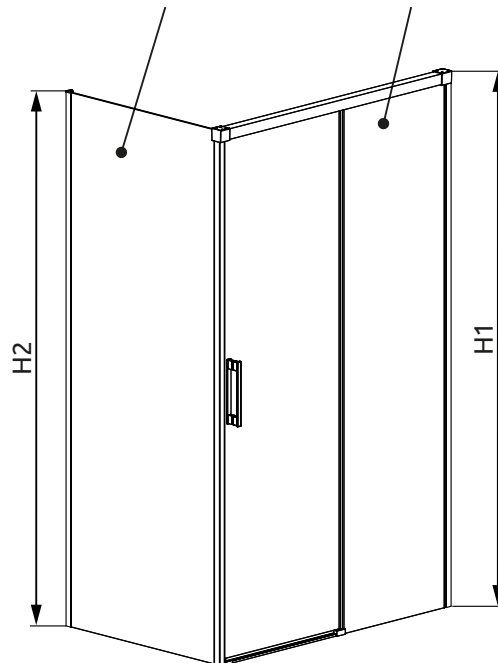

drzwi lewe ściana prawa

Wariant LEWY
Variant L

ściana lewa drzwi prawe

Wariant PRAWY
Variant R

KDJ DRZWI / KDJ DOOR

Model	A1	X1	Y1	D	H1
KDJ 100	1000	985-1000	980-995	390	2005
KDJ 110	1100	1085-1100	1080-1095	440	2005
KDJ 120	1200	1185-1200	1180-1195	490	2005
KDJ 130	1300	1285-1300	1280-1295	540	2005
KDJ 140	1400	1385-1400	1380-1395	590	2005
KDJ 150	1500	1485-1500	1480-1495	640	2005
KDJ 160	1600	1585-1600	1580-1595	690	2005

Wariant LEWY
Variant L

ŚCIANKA S1 / SIDEWALL S1

Model	A2	X2	Y2	H2
S170	700	685-700	680-695	2000
S175	750	735-750	730-745	2000
S180	800	785-800	780-795	2000
S190	900	885-900	880-895	2000
S1100	1000	985-1000	980-995	2000
S1110	1100	1085-1100	1080-1095	2000
S1120	1200	1185-1200	1180-1195	2000