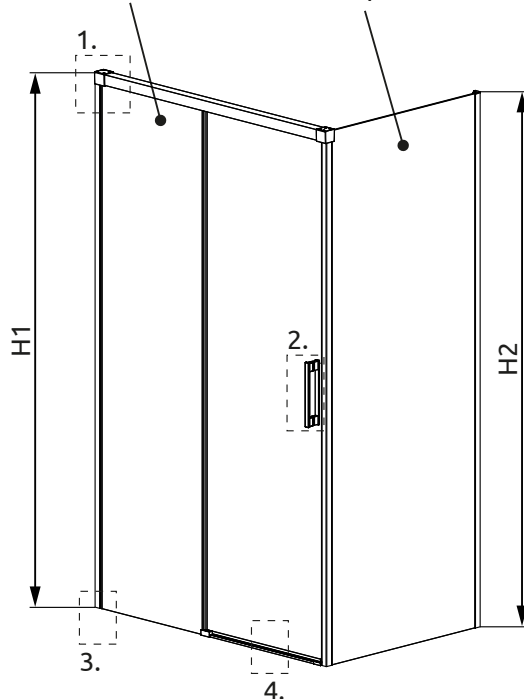

drzwi lewe ściana prawa

Wariant LEWY
Variant L

ściana lewa drzwi prawe

Wariant PRAWY
Variant R

KDJ DRZWI / KDJ DOOR

Model	A1	X1	Y1	D	H1
KDJ 100	1000	985-1000	980-995	390	2005
KDJ 110	1100	1085-1100	1080-1095	440	2005
KDJ 120	1200	1185-1200	1180-1195	490	2005
KDJ 130	1300	1285-1300	1280-1295	540	2005
KDJ 140	1400	1385-1400	1380-1395	590	2005
KDJ 150	1500	1485-1500	1480-1495	640	2005
KDJ 160	1600	1585-1600	1580-1595	690	2005

Wariant LEWY
Variant L

ŚCIANKA S1 / SIDEWALL S1

Model	A2	X2	Y2	H2
S170	700	685-700	680-695	2000
S175	750	735-750	730-745	2000
S180	800	785-800	780-795	2000
S190	900	885-900	880-895	2000
S1100	1000	985-1000	980-995	2000
S1110	1100	1085-1100	1080-1095	2000
S1120	1200	1185-1200	1180-1195	2000