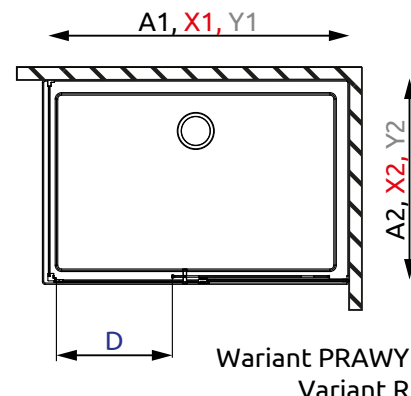

drzwi lewe ściana prawa

Wariant LEWY
Variant L

ściana lewa drzwi prawe

Wariant PRAWY
Variant R

KDJ DRZWI / KDJ DOOR

Model	A1	X1	Y1	D	H1
KDJ 100	1000	985-1000	980-995	390	2005
KDJ 110	1100	1085-1100	1080-1095	440	2005
KDJ 120	1200	1185-1200	1180-1195	490	2005
KDJ 130	1300	1285-1300	1280-1295	540	2005
KDJ 140	1400	1385-1400	1380-1395	590	2005
KDJ 150	1500	1485-1500	1480-1495	640	2005
KDJ 160	1600	1585-1600	1580-1595	690	2005

Wariant LEWY
Variant L

ŚCIANKA S1 / SIDEWALL S1

Model	A2	X2	Y2	H2
S170	700	685-700	680-695	2000
S175	750	735-750	730-745	2000
S180	800	785-800	780-795	2000
S190	900	885-900	880-895	2000
S1100	1000	985-1000	980-995	2000
S1110	1100	1085-1100	1080-1095	2000
S1120	1200	1185-1200	1180-1195	2000