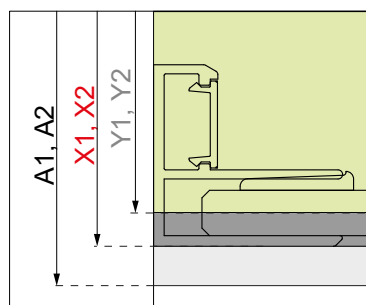

drzwi lewe ściana prawa

Wariant LEWY
Variant L

ściana lewa drzwi prawe

Wariant PRAWY
Variant R

KDJ DRZWI / KDJ DOOR

Model	A1	X1	Y1	D	H1
KDJ 100	1000	985-1000	980-995	390	2005
KDJ 110	1100	1085-1100	1080-1095	440	2005
KDJ 120	1200	1185-1200	1180-1195	490	2005
KDJ 130	1300	1285-1300	1280-1295	540	2005
KDJ 140	1400	1385-1400	1380-1395	590	2005
KDJ 150	1500	1485-1500	1480-1495	640	2005
KDJ 160	1600	1585-1600	1580-1595	690	2005

Wariant LEWY
Variant L

ŚCIANKA S1 / SIDEWALL S1

Model	A2	X2	Y2	H2
S170	700	685-700	680-695	2000
S175	750	735-750	730-745	2000
S180	800	785-800	780-795	2000
S190	900	885-900	880-895	2000
S1100	1000	985-1000	980-995	2000
S1110	1100	1085-1100	1080-1095	2000
S1120	1200	1185-1200	1180-1195	2000