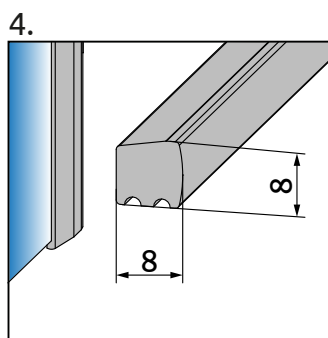

drzwi lewe ściana prawa

Wariant LEWY
Variant L

ściana lewa drzwi prawe

Wariant PRAWY
Variant R

KDJ DRZWI / KDJ DOOR

Model	A1	X1	Y1	D	H1
KDJ 100	1000	985-1000	980-995	390	2005
KDJ 110	1100	1085-1100	1080-1095	440	2005
KDJ 120	1200	1185-1200	1180-1195	490	2005
KDJ 130	1300	1285-1300	1280-1295	540	2005
KDJ 140	1400	1385-1400	1380-1395	590	2005
KDJ 150	1500	1485-1500	1480-1495	640	2005
KDJ 160	1600	1585-1600	1580-1595	690	2005

Wariant LEWY
Variant L

ŚCIANKA S1 / SIDEWALL S1

Model	A2	X2	Y2	H2
S170	700	685-700	680-695	2000
S175	750	735-750	730-745	2000
S180	800	785-800	780-795	2000
S190	900	885-900	880-895	2000
S1100	1000	985-1000	980-995	2000
S1110	1100	1085-1100	1080-1095	2000
S1120	1200	1185-1200	1180-1195	2000