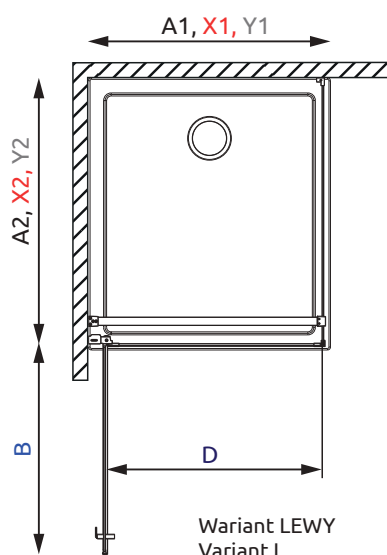

Wariant LEWY  
Variant L

Wariant PRAWY  
Variant R

**KDJ I DRZWI / KDJ I DOOR**

Drzwi	A1	X1	Y1	B	D	H
KDJ I Drzwi 80	800	775-790	770-785	696	696	2000
KDJ I Drzwi 90	900	875-890	870-885	796	796	2000
KDJ I Drzwi 100	1000	975-990	970-985	896	896	2000

**ŚCIANKA S1 / SIDEWALL S1**

Ścianka	A2	X2	Y2
S1 70	700	675-690	670-685
S1 75	750	725-740	720-735
S1 80	800	775-790	770-785
S1 90	900	875-890	870-885
S1100	1000	975-990	970-985

Wariant LEWY  
Variant L

Wariant PRAWY  
Variant R