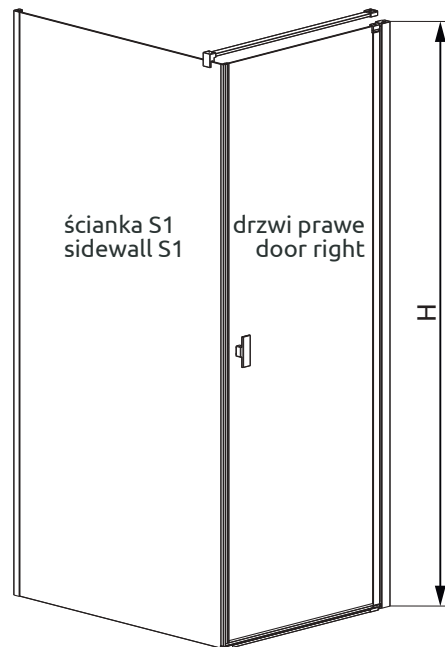

Wariant LEWY  
Variant L

Wariant PRAWY  
Variant R

**KDJ I DRZWI / KDJ I DOOR**

Drzwi	A1	X1	Y1	B	D	H
KDJ I Drzwi 80	800	775-790	770-785	696	696	2000
KDJ I Drzwi 90	900	875-890	870-885	796	796	2000
KDJ I Drzwi 100	1000	975-990	970-985	896	896	2000

**ŚCIANKA S1 / SIDEWALL S1**

Ścianka	A2	X2	Y2
S1 70	700	675-690	670-685
S1 75	750	725-740	720-735
S1 80	800	775-790	770-785
S1 90	900	875-890	870-885
S1100	1000	975-990	970-985

Wariant LEWY  
Variant L

Wariant PRAWY  
Variant R