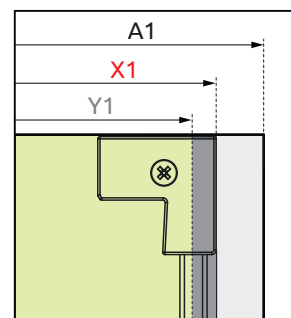

Wariant LEWY  
Variant L

Wariant PRAWY  
Variant R

**KDJ I DRZWI / KDJ I DOOR**

Drzwi	A1	X1	Y1	B	D	H
KDJ I Drzwi 80	800	775-790	770-785	696	696	2000
KDJ I Drzwi 90	900	875-890	870-885	796	796	2000
KDJ I Drzwi 100	1000	975-990	970-985	896	896	2000

**ŚCIANKA S1 / SIDEWALL S1**

Ścianka	A2	X2	Y2
S1 70	700	675-690	670-685
S1 75	750	725-740	720-735
S1 80	800	775-790	770-785
S1 90	900	875-890	870-885
S1100	1000	975-990	970-985

Wariant LEWY  
Variant L

Wariant PRAWY  
Variant R