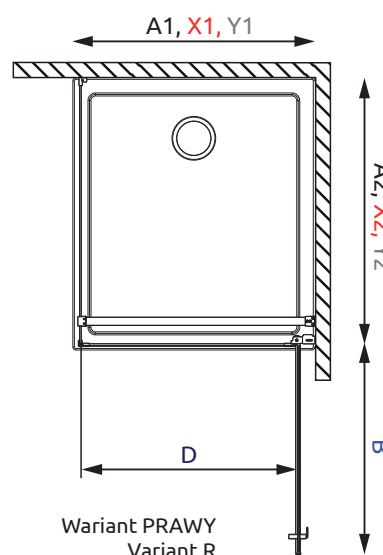

Wariant LEWY  
Variant L

Wariant PRAWY  
Variant R

**KDJ I DRZWI / KDJ I DOOR**

Drzwi	A1	X1	Y1	B	D	H
KDJ I Drzwi 80	800	775-790	770-785	696	696	2000
KDJ I Drzwi 90	900	875-890	870-885	796	796	2000
KDJ I Drzwi 100	1000	975-990	970-985	896	896	2000

**ŚCIANKA S1 / SIDEWALL S1**

Ścianka	A2	X2	Y2
S1 70	700	675-690	670-685
S1 75	750	725-740	720-735
S1 80	800	775-790	770-785
S1 90	900	875-890	870-885
S1100	1000	975-990	970-985

Wariant LEWY  
Variant L

Wariant PRAWY  
Variant R