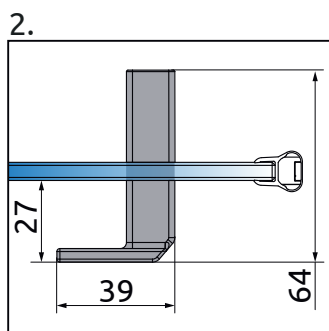

Wariant LEWY  
Variant L

Wariant PRAWY  
Variant R

**KDJ I DRZWI / KDJ I DOOR**

Drzwi	A1	X1	Y1	B	D	H
KDJ I Drzwi 80	800	775-790	770-785	696	696	2000
KDJ I Drzwi 90	900	875-890	870-885	796	796	2000
KDJ I Drzwi 100	1000	975-990	970-985	896	896	2000

**ŚCIANKA S1 / SIDEWALL S1**

Ścianka	A2	X2	Y2
S1 70	700	675-690	670-685
S1 75	750	725-740	720-735
S1 80	800	775-790	770-785
S1 90	900	875-890	870-885
S1100	1000	975-990	970-985

Wariant LEWY  
Variant L

Wariant PRAWY  
Variant R