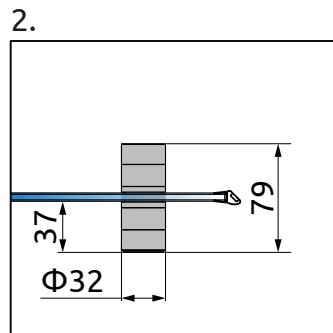

Wariant LEWY
Variant L

Wariant PRAWY
Variant R

**ŚCIANKA S1 /
SIDEWALL S1**

| Model | A2 | X2 | Y2 | H2 |
|--------|------|-----------|-----------|------|
| S1 75 | 750 | 735-750 | 717-732 | 2000 |
| S1 80 | 800 | 785-800 | 767-782 | 2000 |
| S1 90 | 900 | 885-900 | 867-882 | 2000 |
| S1 100 | 1000 | 985-1000 | 967-982 | 2000 |
| S1 110 | 1100 | 1085-1100 | 1067-1082 | 2000 |
| S1 120 | 1200 | 1185-1200 | 1167-1182 | 2000 |

KDJ B DRZWI / KDJ B DOOR

| Model | A1 | X1 | Y1 | B | D | H1 |
|-----------|------|----------|---------|-----|-----|------|
| KDJ B 80 | 800 | 790-800 | 770-780 | 390 | 645 | 2020 |
| KDJ B 90 | 900 | 890-900 | 870-880 | 440 | 745 | 2020 |
| KDJ B 100 | 1000 | 990-1000 | 970-980 | 490 | 845 | 2020 |