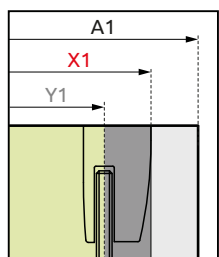

Wariant LEWY
Variant L

Wariant PRAWY
Variant R

**ŚCIANKA S1 /
SIDEWALL S1**

| Model | A2 | X2 | Y2 | H2 |
|--------|------|-----------|-----------|------|
| S1 75 | 750 | 735-750 | 717-732 | 2000 |
| S1 80 | 800 | 785-800 | 767-782 | 2000 |
| S1 90 | 900 | 885-900 | 867-882 | 2000 |
| S1 100 | 1000 | 985-1000 | 967-982 | 2000 |
| S1 110 | 1100 | 1085-1100 | 1067-1082 | 2000 |
| S1 120 | 1200 | 1185-1200 | 1167-1182 | 2000 |

KDJ B DRZWI / KDJ B DOOR

| Model | A1 | X1 | Y1 | B | D | H1 |
|-----------|------|----------|---------|-----|-----|------|
| KDJ B 80 | 800 | 790-800 | 770-780 | 390 | 645 | 2020 |
| KDJ B 90 | 900 | 890-900 | 870-880 | 440 | 745 | 2020 |
| KDJ B 100 | 1000 | 990-1000 | 970-980 | 490 | 845 | 2020 |