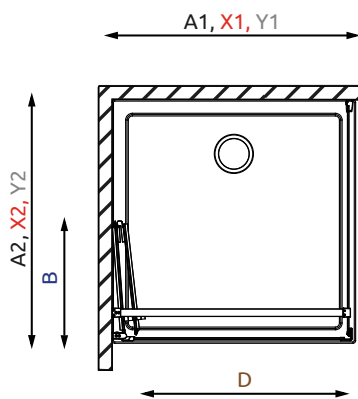

Wariant LEWY
Variant L

Wariant PRAWY
Variant R

**ŚCIANKA S1 /
SIDEWALL S1**

| Model | A2 | X2 | Y2 | H2 |
|--------|------|-----------|-----------|------|
| S1 75 | 750 | 735-750 | 717-732 | 2000 |
| S1 80 | 800 | 785-800 | 767-782 | 2000 |
| S1 90 | 900 | 885-900 | 867-882 | 2000 |
| S1 100 | 1000 | 985-1000 | 967-982 | 2000 |
| S1 110 | 1100 | 1085-1100 | 1067-1082 | 2000 |
| S1 120 | 1200 | 1185-1200 | 1167-1182 | 2000 |

KDJ B DRZWI / KDJ B DOOR

| Model | A1 | X1 | Y1 | B | D | H1 |
|-----------|------|----------|---------|-----|-----|------|
| KDJ B 80 | 800 | 790-800 | 770-780 | 390 | 645 | 2020 |
| KDJ B 90 | 900 | 890-900 | 870-880 | 440 | 745 | 2020 |
| KDJ B 100 | 1000 | 990-1000 | 970-980 | 490 | 845 | 2020 |