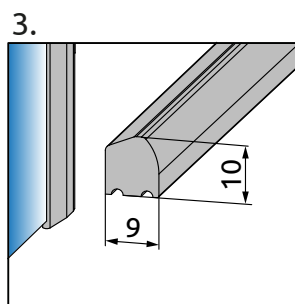

Wariant LEWY
Variant L

Wariant PRAWY
Variant R

**ŚCIANKA S1 /
SIDEWALL S1**

| Model | A2 | X2 | Y2 | H2 |
|--------|------|-----------|-----------|------|
| S1 75 | 750 | 735-750 | 717-732 | 2000 |
| S1 80 | 800 | 785-800 | 767-782 | 2000 |
| S1 90 | 900 | 885-900 | 867-882 | 2000 |
| S1 100 | 1000 | 985-1000 | 967-982 | 2000 |
| S1 110 | 1100 | 1085-1100 | 1067-1082 | 2000 |
| S1 120 | 1200 | 1185-1200 | 1167-1182 | 2000 |

KDJ B DRZWI / KDJ B DOOR

| Model | A1 | X1 | Y1 | B | D | H1 |
|-----------|------|----------|---------|-----|-----|------|
| KDJ B 80 | 800 | 790-800 | 770-780 | 390 | 645 | 2020 |
| KDJ B 90 | 900 | 890-900 | 870-880 | 440 | 745 | 2020 |
| KDJ B 100 | 1000 | 990-1000 | 970-980 | 490 | 845 | 2020 |