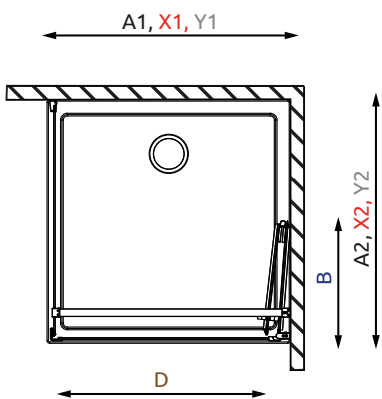

Wariant LEWY
Variant L

Wariant PRAWY
Variant R

**ŚCIANKA S1 /
SIDEWALL S1**

| Model | A2 | X2 | Y2 | H2 |
|--------|------|-----------|-----------|------|
| S1 75 | 750 | 735-750 | 717-732 | 2000 |
| S1 80 | 800 | 785-800 | 767-782 | 2000 |
| S1 90 | 900 | 885-900 | 867-882 | 2000 |
| S1 100 | 1000 | 985-1000 | 967-982 | 2000 |
| S1 110 | 1100 | 1085-1100 | 1067-1082 | 2000 |
| S1 120 | 1200 | 1185-1200 | 1167-1182 | 2000 |

KDJ B DRZWI / KDJ B DOOR

| Model | A1 | X1 | Y1 | B | D | H1 |
|-----------|------|----------|---------|-----|-----|------|
| KDJ B 80 | 800 | 790-800 | 770-780 | 390 | 645 | 2020 |
| KDJ B 90 | 900 | 890-900 | 870-880 | 440 | 745 | 2020 |
| KDJ B 100 | 1000 | 990-1000 | 970-980 | 490 | 845 | 2020 |