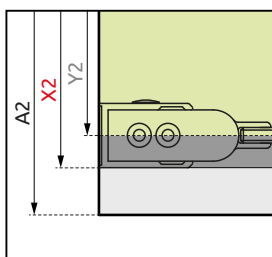

Wariant LEWY
Variant L

Wariant PRAWY
Variant R

**ŚCIANKA S1 /
SIDEWALL S1**

| Model | A2 | X2 | Y2 | H2 |
|--------|------|-----------|-----------|------|
| S1 75 | 750 | 735-750 | 717-732 | 2000 |
| S1 80 | 800 | 785-800 | 767-782 | 2000 |
| S1 90 | 900 | 885-900 | 867-882 | 2000 |
| S1 100 | 1000 | 985-1000 | 967-982 | 2000 |
| S1 110 | 1100 | 1085-1100 | 1067-1082 | 2000 |
| S1 120 | 1200 | 1185-1200 | 1167-1182 | 2000 |

KDJ B DRZWI / KDJ B DOOR

| Model | A1 | X1 | Y1 | B | D | H1 |
|-----------|------|----------|---------|-----|-----|------|
| KDJ B 80 | 800 | 790-800 | 770-780 | 390 | 645 | 2020 |
| KDJ B 90 | 900 | 890-900 | 870-880 | 440 | 745 | 2020 |
| KDJ B 100 | 1000 | 990-1000 | 970-980 | 490 | 845 | 2020 |