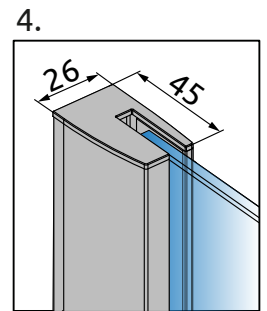

Wariant LEWY
Variant L

Wariant PRAWY
Variant R

**ŚCIANKA S1 /
SIDEWALL S1**

| Model | A2 | X2 | Y2 | H2 |
|--------|------|-----------|-----------|------|
| S1 75 | 750 | 735-750 | 717-732 | 2000 |
| S1 80 | 800 | 785-800 | 767-782 | 2000 |
| S1 90 | 900 | 885-900 | 867-882 | 2000 |
| S1 100 | 1000 | 985-1000 | 967-982 | 2000 |
| S1 110 | 1100 | 1085-1100 | 1067-1082 | 2000 |
| S1 120 | 1200 | 1185-1200 | 1167-1182 | 2000 |

KDJ B DRZWI / KDJ B DOOR

| Model | A1 | X1 | Y1 | B | D | H1 |
|-----------|------|----------|---------|-----|-----|------|
| KDJ B 80 | 800 | 790-800 | 770-780 | 390 | 645 | 2020 |
| KDJ B 90 | 900 | 890-900 | 870-880 | 440 | 745 | 2020 |
| KDJ B 100 | 1000 | 990-1000 | 970-980 | 490 | 845 | 2020 |