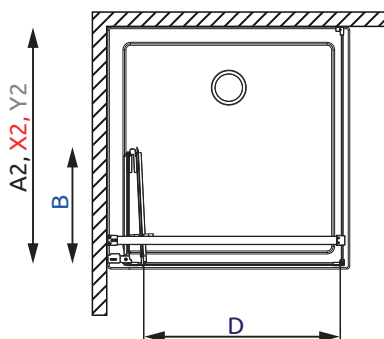

Wariant LEWY  
Variant L

Wariant PRAWY  
Variant R

**KDJ-B DRZWI / KDJ-B DOOR**

Drzwi	A1	X1	Y1	B	D	H
KDJ-B Drzwi 80	800	775-790	770-785	377	650	2000
KDJ-B Drzwi 90	900	875-890	870-885	427	750	2000
KDJ-B Drzwi 100	1000	975-990	970-985	477	850	2000

**ŚCIANKA S1 / SIDEWALL S1**

Ścianka	A2	X2	Y2
S1 70	700	675-690	670-685
S1 75	750	725-740	720-735
S1 80	800	775-790	770-785
S1 90	900	875-890	870-885
S1 100	1000	975-990	970-985

Wariant LEWY  
Variant L