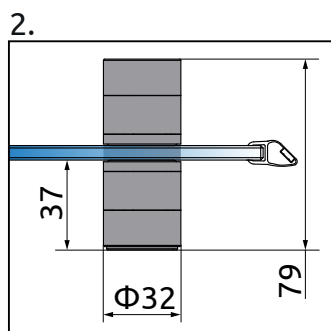

Wariant LEWY  
Variant L

Wariant PRAWY  
Variant R

**KDJ-B DRZWI / KDJ-B DOOR**

Drzwi	A1	X1	Y1	B	D	H
KDJ-B Drzwi 80	800	775-790	770-785	377	650	2000
KDJ-B Drzwi 90	900	875-890	870-885	427	750	2000
KDJ-B Drzwi 100	1000	975-990	970-985	477	850	2000

**ŚCIANKA S1 / SIDEWALL S1**

Ścianka	A2	X2	Y2
S1 70	700	675-690	670-685
S1 75	750	725-740	720-735
S1 80	800	775-790	770-785
S1 90	900	875-890	870-885
S1 100	1000	975-990	970-985

Wariant LEWY  
Variant L