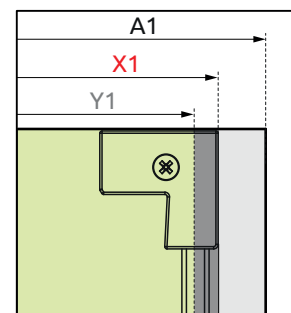

Wariant LEWY  
Variant L

Wariant PRAWY  
Variant R

**KDJ-B DRZWI / KDJ-B DOOR**

Drzwi	A1	X1	Y1	B	D	H
KDJ-B Drzwi 80	800	775-790	770-785	377	650	2000
KDJ-B Drzwi 90	900	875-890	870-885	427	750	2000
KDJ-B Drzwi 100	1000	975-990	970-985	477	850	2000

**ŚCIANKA S1 / SIDEWALL S1**

Ścianka	A2	X2	Y2
S1 70	700	675-690	670-685
S1 75	750	725-740	720-735
S1 80	800	775-790	770-785
S1 90	900	875-890	870-885
S1 100	1000	975-990	970-985

Wariant LEWY  
Variant L