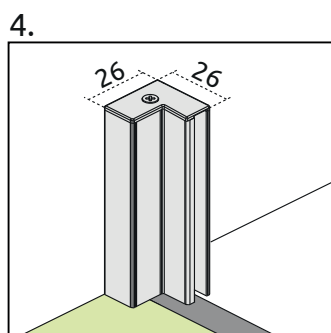

Wariant LEWY  
Variant L

Wariant PRAWY  
Variant R

**KDJ-B DRZWI / KDJ-B DOOR**

Drzwi	A1	X1	Y1	B	D	H
KDJ-B Drzwi 80	800	775-790	770-785	377	650	2000
KDJ-B Drzwi 90	900	875-890	870-885	427	750	2000
KDJ-B Drzwi 100	1000	975-990	970-985	477	850	2000

**ŚCIANKA S1 / SIDEWALL S1**

Ścianka	A2	X2	Y2
S1 70	700	675-690	670-685
S1 75	750	725-740	720-735
S1 80	800	775-790	770-785
S1 90	900	875-890	870-885
S1 100	1000	975-990	970-985

Wariant LEWY  
Variant L