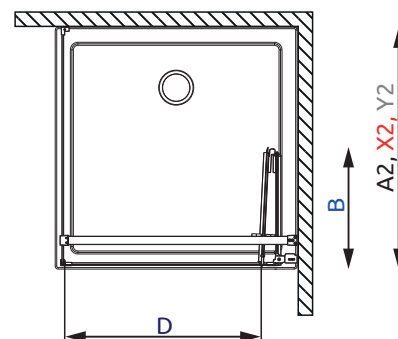

Wariant LEWY  
Variant L

Wariant PRAWY  
Variant R

**KDJ-B DRZWI / KDJ-B DOOR**

Drzwi	A1	X1	Y1	B	D	H
KDJ-B Drzwi 80	800	775-790	770-785	377	650	2000
KDJ-B Drzwi 90	900	875-890	870-885	427	750	2000
KDJ-B Drzwi 100	1000	975-990	970-985	477	850	2000

**ŚCIANKA S1 / SIDEWALL S1**

Ścianka	A2	X2	Y2
S1 70	700	675-690	670-685
S1 75	750	725-740	720-735
S1 80	800	775-790	770-785
S1 90	900	875-890	870-885
S1 100	1000	975-990	970-985

Wariant LEWY  
Variant L