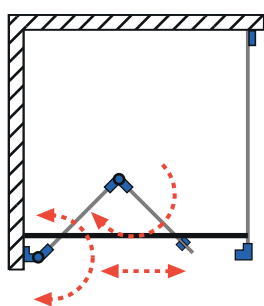

Wariant LEWY  
Variant L

Wariant PRAWY  
Variant R

**KDJ-B DRZWI / KDJ-B DOOR**

Drzwi	A1	X1	Y1	B	D	H
KDJ-B Drzwi 80	800	775-790	770-785	377	650	2000
KDJ-B Drzwi 90	900	875-890	870-885	427	750	2000
KDJ-B Drzwi 100	1000	975-990	970-985	477	850	2000

**ŚCIANKA S1 / SIDEWALL S1**

Ścianka	A2	X2	Y2
S1 70	700	675-690	670-685
S1 75	750	725-740	720-735
S1 80	800	775-790	770-785
S1 90	900	875-890	870-885
S1 100	1000	975-990	970-985

Wariant LEWY  
Variant L