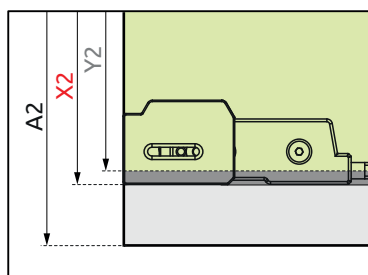

Wariant LEWY  
Variant L

Wariant PRAWY  
Variant R

**KDJ-B DRZWI / KDJ-B DOOR**

Drzwi	A1	X1	Y1	B	D	H
KDJ-B Drzwi 80	800	775-790	770-785	377	650	2000
KDJ-B Drzwi 90	900	875-890	870-885	427	750	2000
KDJ-B Drzwi 100	1000	975-990	970-985	477	850	2000

**ŚCIANKA S1 / SIDEWALL S1**

Ścianka	A2	X2	Y2
S1 70	700	675-690	670-685
S1 75	750	725-740	720-735
S1 80	800	775-790	770-785
S1 90	900	875-890	870-885
S1 100	1000	975-990	970-985

Wariant LEWY  
Variant L