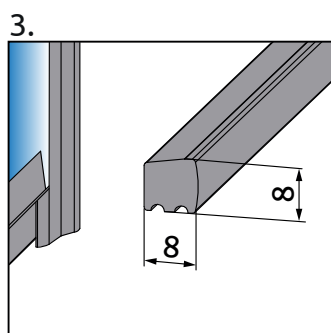

Wariant LEWY  
Variant L

Wariant PRAWY  
Variant R

**KDJ-B DRZWI / KDJ-B DOOR**

Drzwi	A1	X1	Y1	B	D	H
KDJ-B Drzwi 80	800	775-790	770-785	377	650	2000
KDJ-B Drzwi 90	900	875-890	870-885	427	750	2000
KDJ-B Drzwi 100	1000	975-990	970-985	477	850	2000

**ŚCIANKA S1 / SIDEWALL S1**

Ścianka	A2	X2	Y2
S1 70	700	675-690	670-685
S1 75	750	725-740	720-735
S1 80	800	775-790	770-785
S1 90	900	875-890	870-885
S1 100	1000	975-990	970-985

Wariant LEWY  
Variant L