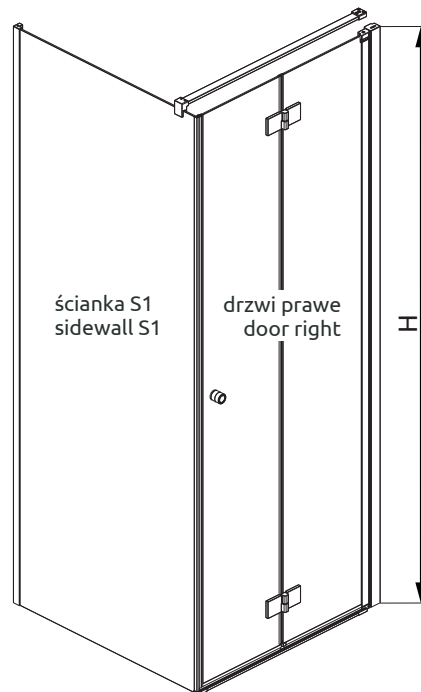

Wariant LEWY  
Variant L

Wariant PRAWY  
Variant R

**KDJ-B DRZWI / KDJ-B DOOR**

Drzwi	A1	X1	Y1	B	D	H
KDJ-B Drzwi 80	800	775-790	770-785	377	650	2000
KDJ-B Drzwi 90	900	875-890	870-885	427	750	2000
KDJ-B Drzwi 100	1000	975-990	970-985	477	850	2000

**ŚCIANKA S1 / SIDEWALL S1**

Ścianka	A2	X2	Y2
S1 70	700	675-690	670-685
S1 75	750	725-740	720-735
S1 80	800	775-790	770-785
S1 90	900	875-890	870-885
S1 100	1000	975-990	970-985

Wariant LEWY  
Variant L