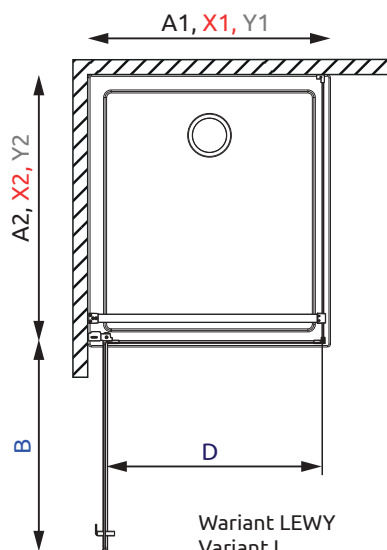

Wariant LEWY
Variant L

Wariant PRAWY
Variant R

KDJ I DRZWI / KDJ I DOOR

Drzwi	A1	X1	Y1	B	D	H
KDJ I Drzwi 80	800	775-790	770-785	696	696	2000
KDJ I Drzwi 90	900	875-890	870-885	796	796	2000
KDJ I Drzwi 100	1000	975-990	970-985	896	896	2000

ŚCIANKA S1 / SIDEWALL S1

Ścianka	A2	X2	Y2
S1 70	700	675-690	670-685
S1 75	750	725-740	720-735
S1 80	800	775-790	770-785
S1 90	900	875-890	870-885
S1100	1000	975-990	970-985

Wariant LEWY
Variant L

Wariant PRAWY
Variant R