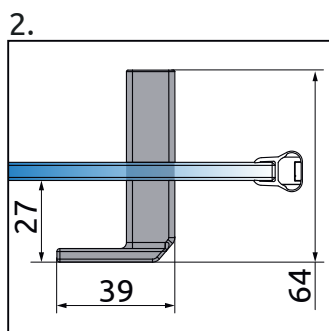

Wariant LEWY
Variant L

Wariant PRAWY
Variant R

KDJ I DRZWI / KDJ I DOOR

Drzwi	A1	X1	Y1	B	D	H
KDJ I Drzwi 80	800	775-790	770-785	696	696	2000
KDJ I Drzwi 90	900	875-890	870-885	796	796	2000
KDJ I Drzwi 100	1000	975-990	970-985	896	896	2000

ŚCIANKA S1 / SIDEWALL S1

Ścianka	A2	X2	Y2
S1 70	700	675-690	670-685
S1 75	750	725-740	720-735
S1 80	800	775-790	770-785
S1 90	900	875-890	870-885
S1100	1000	975-990	970-985

Wariant LEWY
Variant L

Wariant PRAWY
Variant R