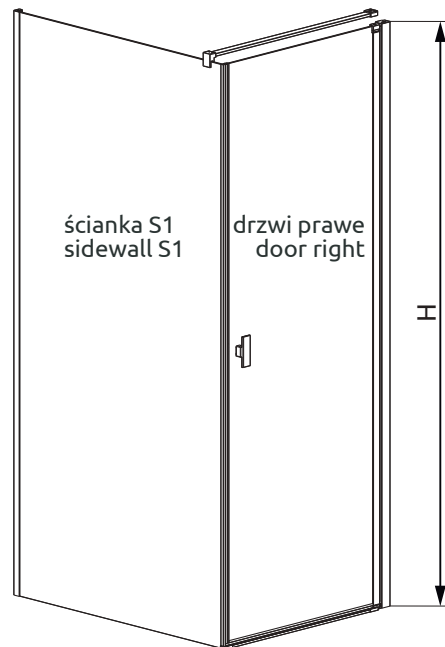

Wariant LEWY
Variant L

Wariant PRAWY
Variant R

KDJ I DRZWI / KDJ I DOOR

Drzwi	A1	X1	Y1	B	D	H
KDJ I Drzwi 80	800	775-790	770-785	696	696	2000
KDJ I Drzwi 90	900	875-890	870-885	796	796	2000
KDJ I Drzwi 100	1000	975-990	970-985	896	896	2000

ŚCIANKA S1 / SIDEWALL S1

Ścianka	A2	X2	Y2
S1 70	700	675-690	670-685
S1 75	750	725-740	720-735
S1 80	800	775-790	770-785
S1 90	900	875-890	870-885
S1100	1000	975-990	970-985

Wariant LEWY
Variant L

Wariant PRAWY
Variant R