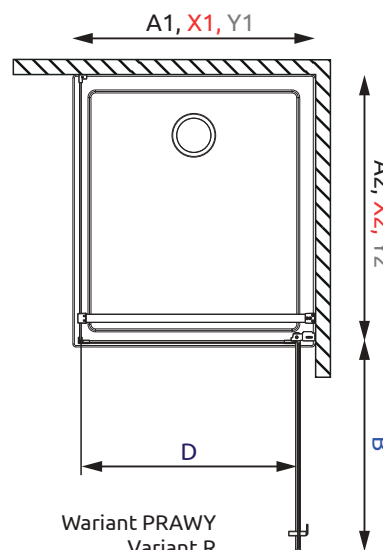

Wariant LEWY
Variant L

Wariant PRAWY
Variant R

KDJ I DRZWI / KDJ I DOOR

Drzwi	A1	X1	Y1	B	D	H
KDJ I Drzwi 80	800	775-790	770-785	696	696	2000
KDJ I Drzwi 90	900	875-890	870-885	796	796	2000
KDJ I Drzwi 100	1000	975-990	970-985	896	896	2000

ŚCIANKA S1 / SIDEWALL S1

Ścianka	A2	X2	Y2
S1 70	700	675-690	670-685
S1 75	750	725-740	720-735
S1 80	800	775-790	770-785
S1 90	900	875-890	870-885
S1100	1000	975-990	970-985

Wariant LEWY
Variant L

Wariant PRAWY
Variant R