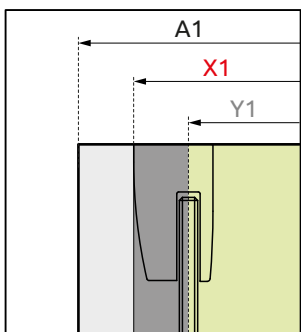

1A

1B

2.

3.

Wariant LEWY
Variant L

Wariant PRAWY
Variant R

**ŚCIANKA S1 /
SIDEWALL S1**

Model	A2	X2	Y2
S1 75	750	722-737	717-732
S1 80	800	772-787	767-782
S1 90	900	872-887	867-882
S1 100	1000	972-987	967-982

KDJ DRZWI / KDJ DOOR

Model	A1	X1	Y1	B	C	D	H
KDJ 80	800	785	748	520	235	505	2000
KDJ 90	900	885	848	620	235	605	2000
KDJ 100	1000	985	948	620	335	605	2000
KDJ 110	1100	1085	1048	820	235	805	2000
KDJ 120	1200	1185	1148	820	335	805	2000