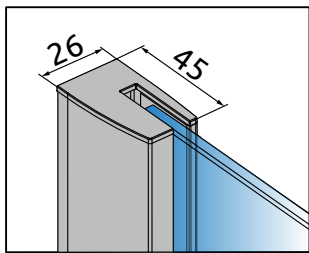

1A

1B

2.

3.

Wariant LEWY
Variant L

Wariant PRAWY
Variant R

**ŚCIANKA S1 /
SIDEWALL S1**

Model	A2	X2	Y2
S1 75	750	722-737	717-732
S1 80	800	772-787	767-782
S1 90	900	872-887	867-882
S1 100	1000	972-987	967-982

KDJ DRZWI / KDJ DOOR

Model	A1	X1	Y1	B	C	D	H
KDJ 80	800	785	748	520	235	505	2000
KDJ 90	900	885	848	620	235	605	2000
KDJ 100	1000	985	948	620	335	605	2000
KDJ 110	1100	1085	1048	820	235	805	2000
KDJ 120	1200	1185	1148	820	335	805	2000