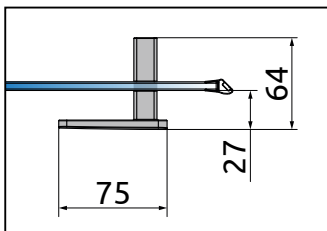

1A

1B

2.

3.

Wariant LEWY
Variant L

Wariant PRAWY
Variant R

**ŚCIANKA S1 /
SIDEWALL S1**

Model	A2	X2	Y2
S1 75	750	722-737	717-732
S1 80	800	772-787	767-782
S1 90	900	872-887	867-882
S1 100	1000	972-987	967-982

KDJ DRZWI / KDJ DOOR

Model	A1	X1	Y1	B	C	D	H
KDJ 80	800	785	748	520	235	505	2000
KDJ 90	900	885	848	620	235	605	2000
KDJ 100	1000	985	948	620	335	605	2000
KDJ 110	1100	1085	1048	820	235	805	2000
KDJ 120	1200	1185	1148	820	335	805	2000