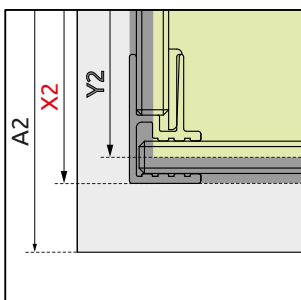

1A

1B

2.

3.

Wariant LEWY
Variant L

Wariant PRAWY
Variant R

**ŚCIANKA S1 /
SIDEWALL S1**

Model	A2	X2	Y2
S1 75	750	722-737	717-732
S1 80	800	772-787	767-782
S1 90	900	872-887	867-882
S1 100	1000	972-987	967-982

KDJ DRZWI / KDJ DOOR

Model	A1	X1	Y1	B	C	D	H
KDJ 80	800	785	748	520	235	505	2000
KDJ 90	900	885	848	620	235	605	2000
KDJ 100	1000	985	948	620	335	605	2000
KDJ 110	1100	1085	1048	820	235	805	2000
KDJ 120	1200	1185	1148	820	335	805	2000