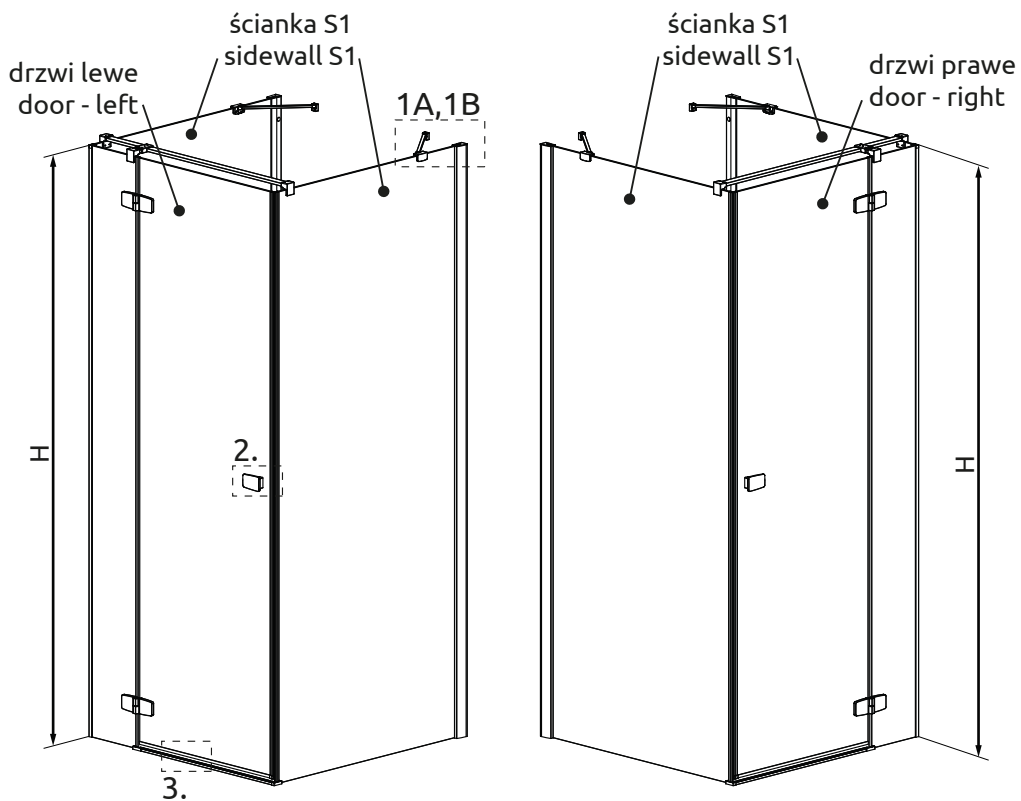

1A

1B

2.

3.

Wariant LEWY
Variant L

Wariant PRAWY
Variant R

**ŚCIANKA S1 /
SIDEWALL S1**

Model	A2	X2	Y2
S1 75	750	722-737	717-732
S1 80	800	772-787	767-782
S1 90	900	872-887	867-882
S1 100	1000	972-987	967-982

KDJ DRZWI / KDJ DOOR

Model	A1	X1	Y1	B	C	D	H
KDJ 80	800	785	748	520	235	505	2000
KDJ 90	900	885	848	620	235	605	2000
KDJ 100	1000	985	948	620	335	605	2000
KDJ 110	1100	1085	1048	820	235	805	2000
KDJ 120	1200	1185	1148	820	335	805	2000