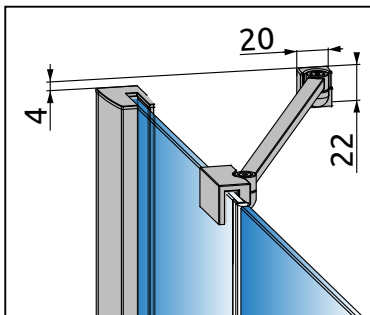

1A

1B

2.

3.

Wariant LEWY
Variant L

Wariant PRAWY
Variant R

**ŚCIANKA S1 /
SIDEWALL S1**

Model	A2	X2	Y2
S1 75	750	722-737	717-732
S1 80	800	772-787	767-782
S1 90	900	872-887	867-882
S1 100	1000	972-987	967-982

KDJ DRZWI / KDJ DOOR

Model	A1	X1	Y1	B	C	D	H
KDJ 80	800	785	748	520	235	505	2000
KDJ 90	900	885	848	620	235	605	2000
KDJ 100	1000	985	948	620	335	605	2000
KDJ 110	1100	1085	1048	820	235	805	2000
KDJ 120	1200	1185	1148	820	335	805	2000