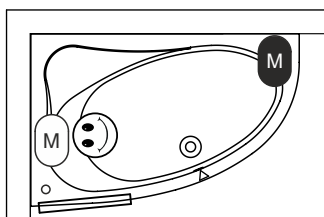

Article nr.	L x W x H (cm)	Volume* (ltr)	Weight (kg)	Water height (cm)	Rihopool**
<b>B019001005</b> (R)	140 x 90 x 46,5	120	22	42	Air
<b>B020001005</b> (L)					
<b>B021001005</b> (R)	153,5 x 100,5 x 47	150	24	44	Air / Flow / Joy / Bliss
<b>B022001005</b> (L)					
<b>B017001005</b> (R)	170 x 110 x 46,5	200	30	38	Air / Flow / Joy / Bliss
<b>B018001005</b> (L)					

## Optional to purchase

Headrest 19  
207043

Headrest 19  
207044

Headrest 05  
207024  
B019  
B020  
B021  
B022

Headrest 05  
207025  
B019  
B020  
B021  
B022

Headrest 03  
207021  
B017  
B018

Headrest 03  
207022  
B017  
B018

Novik 108 Aryl

Inspection hatch  
207019

Data is subject to changes and/or errors

Right type

Left type

Motor in Air or Flow  
(Hydro or Aero)  
Hydro motor in Joy and Bliss  
(Hydro + Aero)

Aero Motor in Joy and Bliss  
(Hydro + Aero)