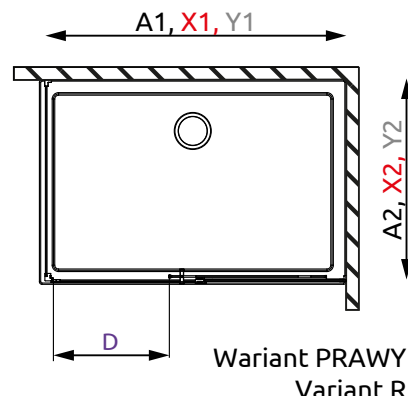

drzwi lewe      ściana prawa

Wariant LEWY  
Variant L

ściana lewa      drzwi prawe

Wariant PRAWY  
Variant R

KDJ DRZWI / KDJ DOOR

Model	A1	X1	Y1	D	H1
KDJ 100	1000	985-1000	980-995	390	2005
KDJ 110	1100	1085-1100	1080-1095	440	2005
KDJ 120	1200	1185-1200	1180-1195	490	2005
KDJ 130	1300	1285-1300	1280-1295	540	2005
KDJ 140	1400	1385-1400	1380-1395	590	2005
KDJ 150	1500	1485-1500	1480-1495	640	2005
KDJ 160	1600	1585-1600	1580-1595	690	2005

Wariant LEWY  
Variant L

ŚCIANKA S1 / SIDEWALL S1

Model	A2	X2	Y2	H2
S1 70	700	685-700	680-695	2000
S1 75	750	735-750	730-745	2000
S1 80	800	785-800	780-795	2000
S1 90	900	885-900	880-895	2000
S1 100	1000	985-1000	980-995	2000
S1 110	1100	1085-1100	1080-1095	2000
S1 120	1200	1185-1200	1180-1195	2000