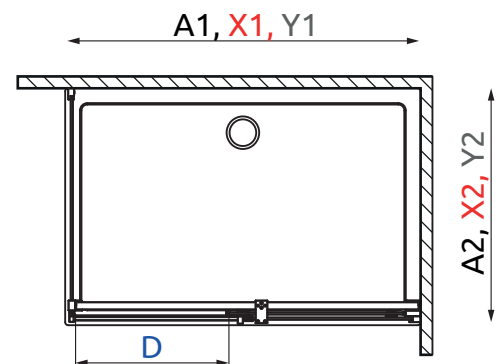

KDJ DRZWI / KDJ DOOR

Model	A1	X1	Y1	D	H
KDJ drzwi 100	1000	990-1000	978-988	406	2000
KDJ drzwi 110	1100	1090-1100	1078-1088	456	2000
KDJ drzwi 120	1200	1190-1200	1178-1188	506	2000
KDJ drzwi 140	1400	1390-1400	1378-1388	606	2000

ŚCIANKA S1 / SIDEWALL S1

Model	A2	X2	Y2
S1 70	700	690-700	678-688
S1 75	750	740-750	728-738
S1 80	800	790-800	778-788
S1 90	900	890-900	878-888
S1 100	1000	990-1000	978-988

Wariant LEWY
Variant L

Wariant PRAWY
Variant R