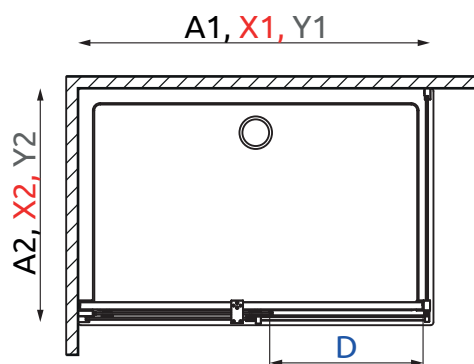

KDJ DRZWI / KDJ DOOR

Model	A1	X1	Y1	D	H
KDJ drzwi 100	1000	990-1000	978-988	406	2000
KDJ drzwi 110	1100	1090-1100	1078-1088	456	2000
KDJ drzwi 120	1200	1190-1200	1178-1188	506	2000
KDJ drzwi 140	1400	1390-1400	1378-1388	606	2000

ŚCIANKA S1 / SIDEWALL S1

Model	A2	X2	Y2
S1 70	700	690-700	678-688
S1 75	750	740-750	728-738
S1 80	800	790-800	778-788
S1 90	900	890-900	878-888
S1 100	1000	990-1000	978-988

Wariant LEWY
Variant L

Wariant PRAWY
Variant R