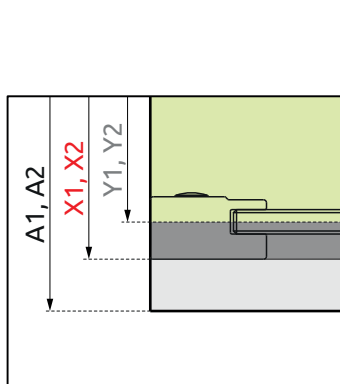

KDJ DRZWI / KDJ DOOR

Model	A1	X1	Y1	D	H
KDJ drzwi 100	1000	990-1000	978-988	406	2000
KDJ drzwi 110	1100	1090-1100	1078-1088	456	2000
KDJ drzwi 120	1200	1190-1200	1178-1188	506	2000
KDJ drzwi 140	1400	1390-1400	1378-1388	606	2000

ŚCIANKA S1 / SIDEWALL S1

Model	A2	X2	Y2
S1 70	700	690-700	678-688
S1 75	750	740-750	728-738
S1 80	800	790-800	778-788
S1 90	900	890-900	878-888
S1 100	1000	990-1000	978-988

Wariant LEWY
Variant L

Wariant PRAWY
Variant R