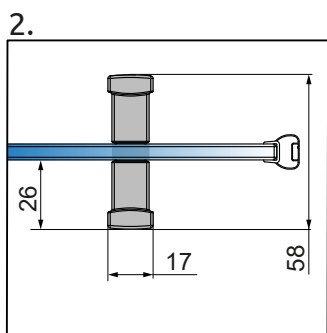

Wariant LEWY
Variant L

Wariant PRAWY
Variant R

PN DWJ+S DRZWI / PN DWJ+S DOOR

Model	A1	X1	Y1	D	H1
PN DWJ+S 140	1400	1385-1400	1380-1395	590	1505
PN DWJ+S 150	1500	1485-1500	1480-1495	640	1505
PN DWJ+S 160	1600	1585-1600	1580-1595	690	1505
PN DWJ+S 170	1700	1685-1700	1680-1695	740	1505
PN DWJ+S 180	1800	1785-1800	1780-1795	790	1505

ŚCIANKA S / SIDEWALL S

Model	A2	X2	Y2	H2
S 70	700	685-700	680-695	1500
S 75	750	735-750	730-745	1500
S 80	800	785-800	780-795	1500

Wariant LEWY
Variant L

Wariant PRAWY
Variant R