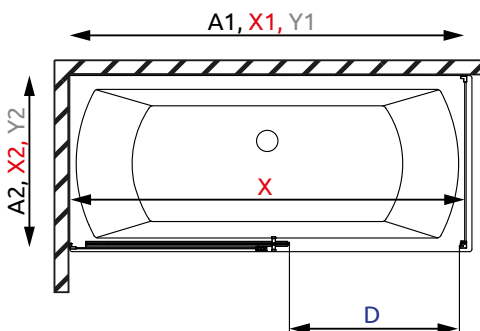

Wariant LEWY
Variant L

Wariant PRAWY
Variant R

PN DWJ+S DRZWI / PN DWJ+S DOOR

Model	A1	X1	Y1	D	H1
PN DWJ+S 140	1400	1385-1400	1380-1395	590	1505
PN DWJ+S 150	1500	1485-1500	1480-1495	640	1505
PN DWJ+S 160	1600	1585-1600	1580-1595	690	1505
PN DWJ+S 170	1700	1685-1700	1680-1695	740	1505
PN DWJ+S 180	1800	1785-1800	1780-1795	790	1505

ŚCIANKA S / SIDEWALL S

Model	A2	X2	Y2	H2
S 70	700	685-700	680-695	1500
S 75	750	735-750	730-745	1500
S 80	800	785-800	780-795	1500

Wariant LEWY
Variant L

Wariant PRAWY
Variant R