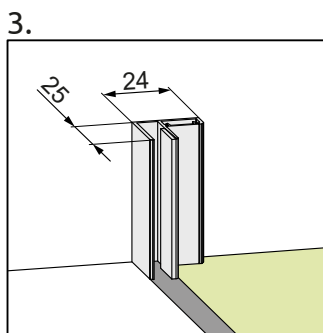

Wariant LEWY
Variant L

Wariant PRAWY
Variant R

PN DWJ+S DRZWI / PN DWJ+S DOOR

Model	A1	X1	Y1	D	H1
PN DWJ+S 140	1400	1385-1400	1380-1395	590	1505
PN DWJ+S 150	1500	1485-1500	1480-1495	640	1505
PN DWJ+S 160	1600	1585-1600	1580-1595	690	1505
PN DWJ+S 170	1700	1685-1700	1680-1695	740	1505
PN DWJ+S 180	1800	1785-1800	1780-1795	790	1505

ŚCIANKA S / SIDEWALL S

Model	A2	X2	Y2	H2
S 70	700	685-700	680-695	1500
S 75	750	735-750	730-745	1500
S 80	800	785-800	780-795	1500

Wariant LEWY
Variant L

Wariant PRAWY
Variant R