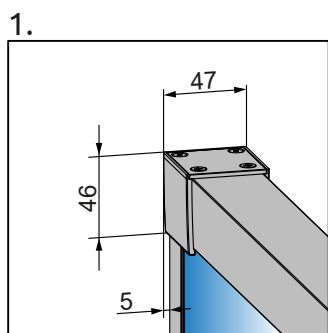

Wariant LEWY
Variant L

Wariant PRAWY
Variant R

PN DWJ+S DRZWI / PN DWJ+S DOOR

Model	A1	X1	Y1	D	H1
PN DWJ+S 140	1400	1385-1400	1380-1395	590	1505
PN DWJ+S 150	1500	1485-1500	1480-1495	640	1505
PN DWJ+S 160	1600	1585-1600	1580-1595	690	1505
PN DWJ+S 170	1700	1685-1700	1680-1695	740	1505
PN DWJ+S 180	1800	1785-1800	1780-1795	790	1505

ŚCIANKA S / SIDEWALL S

Model	A2	X2	Y2	H2
S 70	700	685-700	680-695	1500
S 75	750	735-750	730-745	1500
S 80	800	785-800	780-795	1500

Wariant LEWY
Variant L

Wariant PRAWY
Variant R