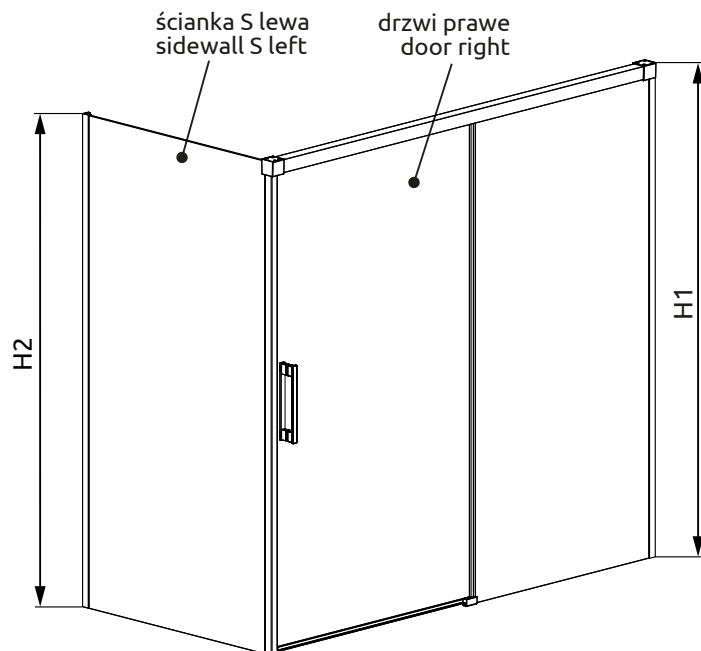

Wariant LEWY
Variant L

Wariant PRAWY
Variant R

PN DWJ+S DRZWI / PN DWJ+S DOOR

Model	A1	X1	Y1	D	H1
PN DWJ+S 140	1400	1385-1400	1380-1395	590	1505
PN DWJ+S 150	1500	1485-1500	1480-1495	640	1505
PN DWJ+S 160	1600	1585-1600	1580-1595	690	1505
PN DWJ+S 170	1700	1685-1700	1680-1695	740	1505
PN DWJ+S 180	1800	1785-1800	1780-1795	790	1505

ŚCIANKA S / SIDEWALL S

Model	A2	X2	Y2	H2
S 70	700	685-700	680-695	1500
S 75	750	735-750	730-745	1500
S 80	800	785-800	780-795	1500

Wariant LEWY
Variant L

Wariant PRAWY
Variant R