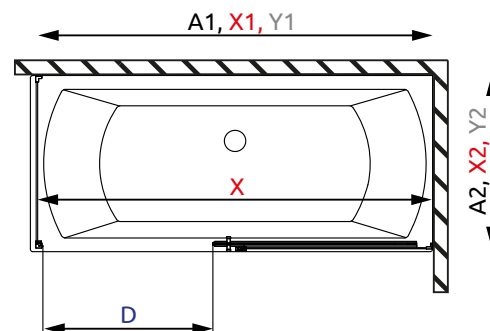

Wariant LEWY
Variant L

Wariant PRAWY
Variant R

PN DWJ+S DRZWI / PN DWJ+S DOOR

Model	A1	X1	Y1	D	H1
PN DWJ+S 140	1400	1385-1400	1380-1395	590	1505
PN DWJ+S 150	1500	1485-1500	1480-1495	640	1505
PN DWJ+S 160	1600	1585-1600	1580-1595	690	1505
PN DWJ+S 170	1700	1685-1700	1680-1695	740	1505
PN DWJ+S 180	1800	1785-1800	1780-1795	790	1505

ŚCIANKA S / SIDEWALL S

Model	A2	X2	Y2	H2
S 70	700	685-700	680-695	1500
S 75	750	735-750	730-745	1500
S 80	800	785-800	780-795	1500

Wariant LEWY
Variant L

Wariant PRAWY
Variant R