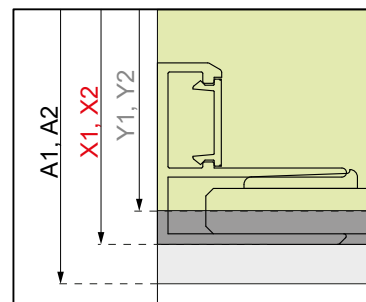

Wariant LEWY
Variant L

Wariant PRAWY
Variant R

PN DWJ+S DRZWI / PN DWJ+S DOOR

Model	A1	X1	Y1	D	H1
PN DWJ+S 140	1400	1385-1400	1380-1395	590	1505
PN DWJ+S 150	1500	1485-1500	1480-1495	640	1505
PN DWJ+S 160	1600	1585-1600	1580-1595	690	1505
PN DWJ+S 170	1700	1685-1700	1680-1695	740	1505
PN DWJ+S 180	1800	1785-1800	1780-1795	790	1505

ŚCIANKA S / SIDEWALL S

Model	A2	X2	Y2	H2
S 70	700	685-700	680-695	1500
S 75	750	735-750	730-745	1500
S 80	800	785-800	780-795	1500

Wariant LEWY
Variant L

Wariant PRAWY
Variant R