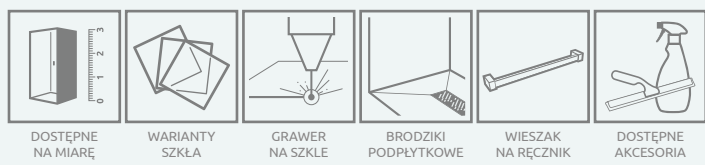

Nowość

Espera Pro KDJ

Espera Pro KDJ + brodzik podpłytkowy

Składając zamówienie, należy podać 3 numery artykułów: frontu kabiny (dwa elementy) i ścianki bocznej S1.

FRONT KABINY (składa się z dwóch elementów, każdy posiada swój nr artykułu)

ŚCIANKA BOCZNA S1

Model	Wymiar brodzika (A2)	Wymiar do osi szyby (Y2)	Wysokość (H)	SZKŁO PRZEJRZYSTE	
				Nr artykułu	Cena brutto
S1 70	700	678-688	2000	10093070-01-01	900
S1 75	750	728-738	2000	10093075-01-01	960
S1 80	800	778-788	2000	10093080-01-01	960
S1 90	900	878-888	2000	10093090-01-01	1 017
S1 100	1000	978-988	2000	10093100-01-01	1 071

■ Artykuły oznaczone kolorem szarym – czas realizacji zamówienia 5 dni roboczych.

RYSUNKI TECHNICZNE

Drzwi	A1	X1	Y1	D	H
KDJ drzwi 100	1000	985-995	978-988	408	2000
KDJ drzwi 110	1100	1085-1095	1078-1088	458	2000
KDJ drzwi 120	1200	1185-1195	1178-1188	508	2000
KDJ drzwi 140	1400	1385-1395	1378-1388	608	2000

Ścianka S1	A2	X2	Y2
S1 70	700	685-695	678-688
S1 75	750	735-745	728-738
S1 80	800	785-795	778-788
S1 90	900	885-895	878-888
S1 100	1000	985-995	978-988

OPCJE DODATKOWE

ZALECANE BRODZIKI

Ceny detaliczne podano w PLN. Wymiary podane są w mm.