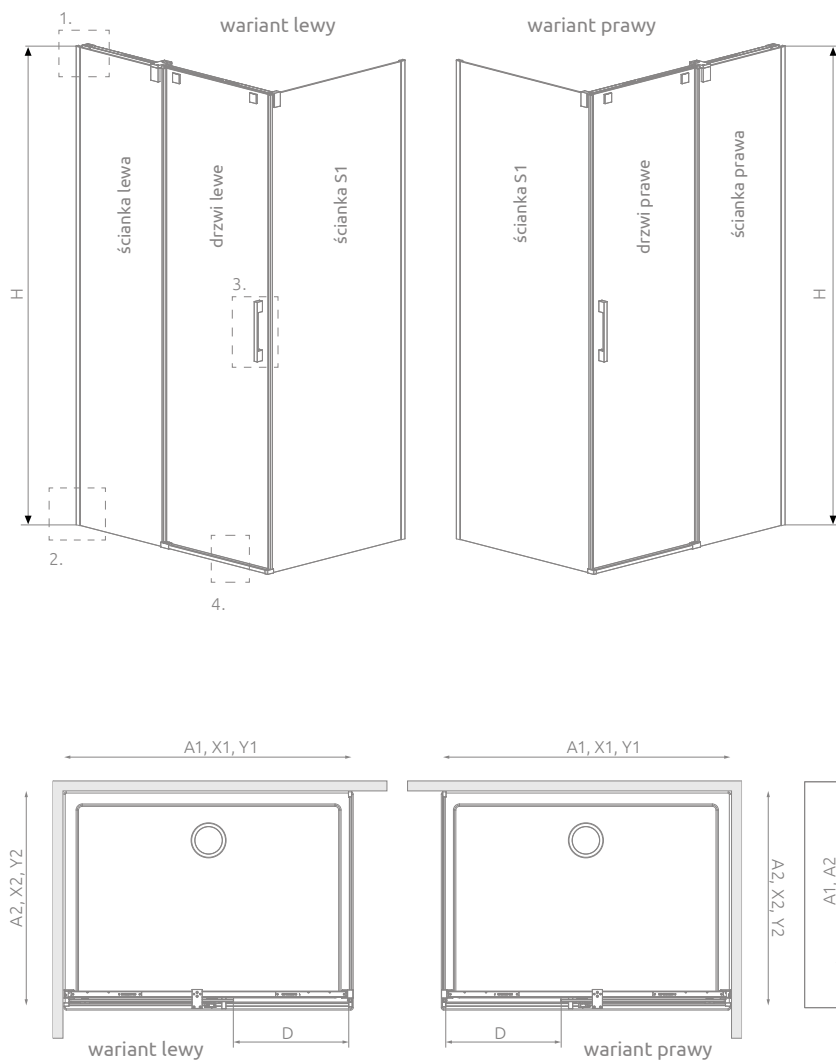

RYSUNKI TECHNICZNE

Drzwi	A1	X1	Y1	D	H
KDJ drzwi 100	1000	985-995	978-988	408	2000
KDJ drzwi 110	1100	1085-1095	1078-1088	458	2000
KDJ drzwi 120	1200	1185-1195	1178-1188	508	2000
KDJ drzwi 140	1400	1385-1395	1378-1388	608	2000

Ścianka S1	A2	X2	Y2
S1 70	700	685-695	678-688
S1 75	750	735-745	728-738
S1 80	800	785-795	778-788
S1 90	900	885-895	878-888
S1 100	1000	985-995	978-988