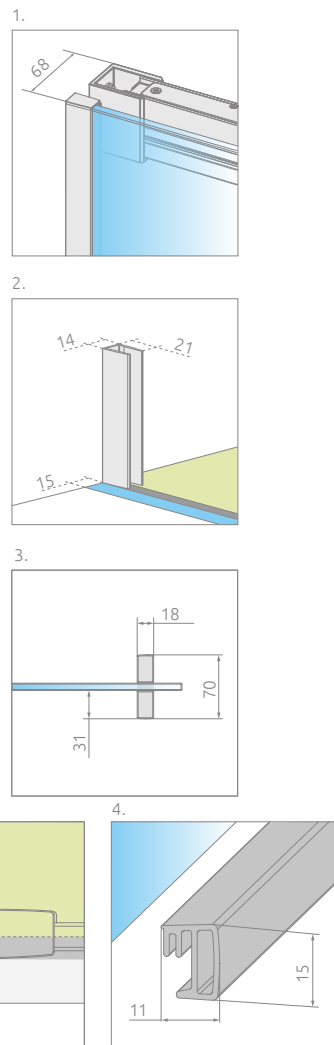

RYSUNKI TECHNICZNE

Drzwi	A1	X1	Y1	D	H
KDJ drzwi 100	1000	985-995	978-988	408	2000
KDJ drzwi 110	1100	1085-1095	1078-1088	458	2000
KDJ drzwi 120	1200	1185-1195	1178-1188	508	2000
KDJ drzwi 140	1400	1385-1395	1378-1388	608	2000

Ścianka S1	A2	X2	Y2
S1 70	700	685-695	678-688
S1 75	750	735-745	728-738
S1 80	800	785-795	778-788
S1 90	900	885-895	878-888
S1 100	1000	985-995	978-988