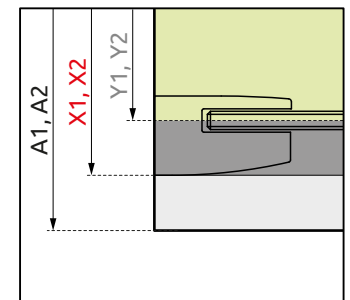

Wariant LEWY
Variant L

Wariant PRAWY
Variant R

KDJ DRZWI / KDJ DOOR

Model	A1	X1	Y1	B	C	D	H
KDJ 80	800	785-800	767-782	520	254-269	505	2000
KDJ 90	900	885-900	867-882	620	254-269	605	2000
KDJ 100	1000	985-1000	967-982	620	354-369	605	2000
KDJ 110	1100	1085-1100	1067-1082	820	254-269	805	2000
KDJ 120	1200	1185-1200	1167-1182	820	354-369	805	2000

Wariant LEWY
Variant L

Wariant PRAWY
Variant R

ŚCIANKA S1 / SIDEWALL S1

Model	A2	X2	Y2
S1 75	750	735-750	717-732
S1 80	800	785-800	767-782
S1 90	900	885-900	867-882
S1 100	1000	985-1000	967-982
S1 110	1100	1085-1100	1067-1082
S1 120	1200	1185-1200	1167-1182