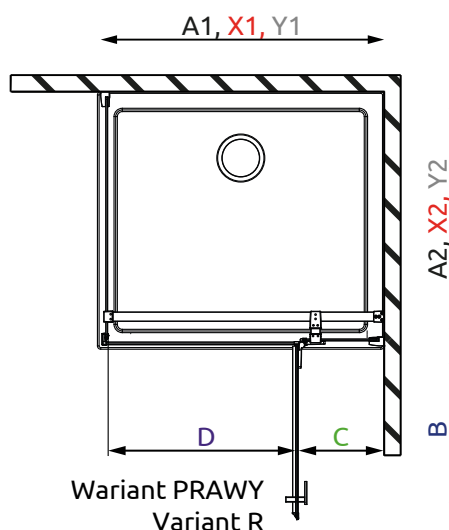

Wariant LEWY
Variant L

Wariant PRAWY
Variant R

KDJ DRZWI / KDJ DOOR

Model	A1	X1	Y1	B	C	D	H
KDJ 80	800	785-800	767-782	520	254-269	505	2000
KDJ 90	900	885-900	867-882	620	254-269	605	2000
KDJ 100	1000	985-1000	967-982	620	354-369	605	2000
KDJ 110	1100	1085-1100	1067-1082	820	254-269	805	2000
KDJ 120	1200	1185-1200	1167-1182	820	354-369	805	2000

Wariant LEWY
Variant L

Wariant PRAWY
Variant R

ŚCIANKA S1 / SIDEWALL S1

Model	A2	X2	Y2
S1 75	750	735-750	717-732
S1 80	800	785-800	767-782
S1 90	900	885-900	867-882
S1 100	1000	985-1000	967-982
S1 110	1100	1085-1100	1067-1082
S1 120	1200	1185-1200	1167-1182