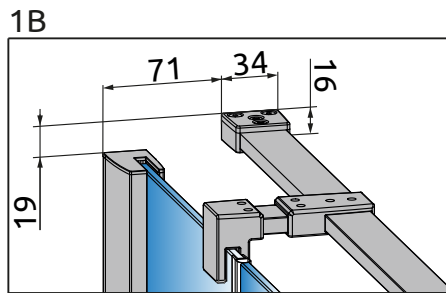

Wariant LEWY
Variant L

Wariant PRAWY
Variant R

KDJ DRZWI / KDJ DOOR

Model	A1	X1	Y1	B	C	D	H
KDJ 80	800	785-800	767-782	520	254-269	505	2000
KDJ 90	900	885-900	867-882	620	254-269	605	2000
KDJ 100	1000	985-1000	967-982	620	354-369	605	2000
KDJ 110	1100	1085-1100	1067-1082	820	254-269	805	2000
KDJ 120	1200	1185-1200	1167-1182	820	354-369	805	2000

Wariant LEWY
Variant L

Wariant PRAWY
Variant R

ŚCIANKA S1 / SIDEWALL S1

Model	A2	X2	Y2
S1 75	750	735-750	717-732
S1 80	800	785-800	767-782
S1 90	900	885-900	867-882
S1 100	1000	985-1000	967-982
S1 110	1100	1085-1100	1067-1082
S1 120	1200	1185-1200	1167-1182