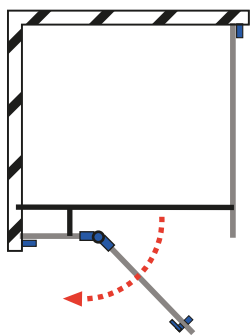

Wariant LEWY
Variant L

Wariant PRAWY
Variant R

KDJ DRZWI / KDJ DOOR

Model	A1	X1	Y1	B	C	D	H
KDJ 80	800	785-800	767-782	520	254-269	505	2000
KDJ 90	900	885-900	867-882	620	254-269	605	2000
KDJ 100	1000	985-1000	967-982	620	354-369	605	2000
KDJ 110	1100	1085-1100	1067-1082	820	254-269	805	2000
KDJ 120	1200	1185-1200	1167-1182	820	354-369	805	2000

Wariant LEWY
Variant L

Wariant PRAWY
Variant R

ŚCIANKA S1 / SIDEWALL S1

Model	A2	X2	Y2
S1 75	750	735-750	717-732
S1 80	800	785-800	767-782
S1 90	900	885-900	867-882
S1 100	1000	985-1000	967-982
S1 110	1100	1085-1100	1067-1082
S1 120	1200	1185-1200	1167-1182