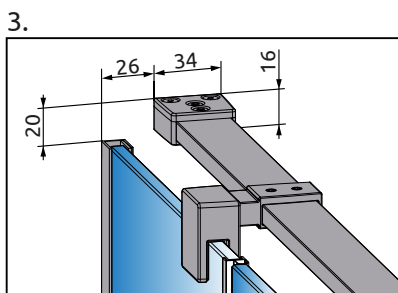

ŚCIANKA S1 / SIDEWALL S1

Model	A2	X2	Y2
S1 80	800	795-805	773-783
S1 90	900	895-905	873-883
S1 100	1000	995-1005	973-983
S1 110	1100	1095-1105	1073-1083
S1 120	1200	1195-1205	1173-1183

KDJ DRZWI / KDJ DOOR

Model	A1	X1	Y1	B	C	D	H
KDJ drzwi 80	800	795-805	773-783	520	260-270	500	2000
KDJ drzwi 90	900	895-905	873-883	620	260-270	600	2000
KDJ drzwi 100	1000	995-1005	973-983	620	360-370	600	2000
KDJ drzwi 110	1100	1095-1105	1073-1083	820	260-270	800	2000
KDJ drzwi 120	1200	1195-1205	1173-1183	820	360-370	800	2000