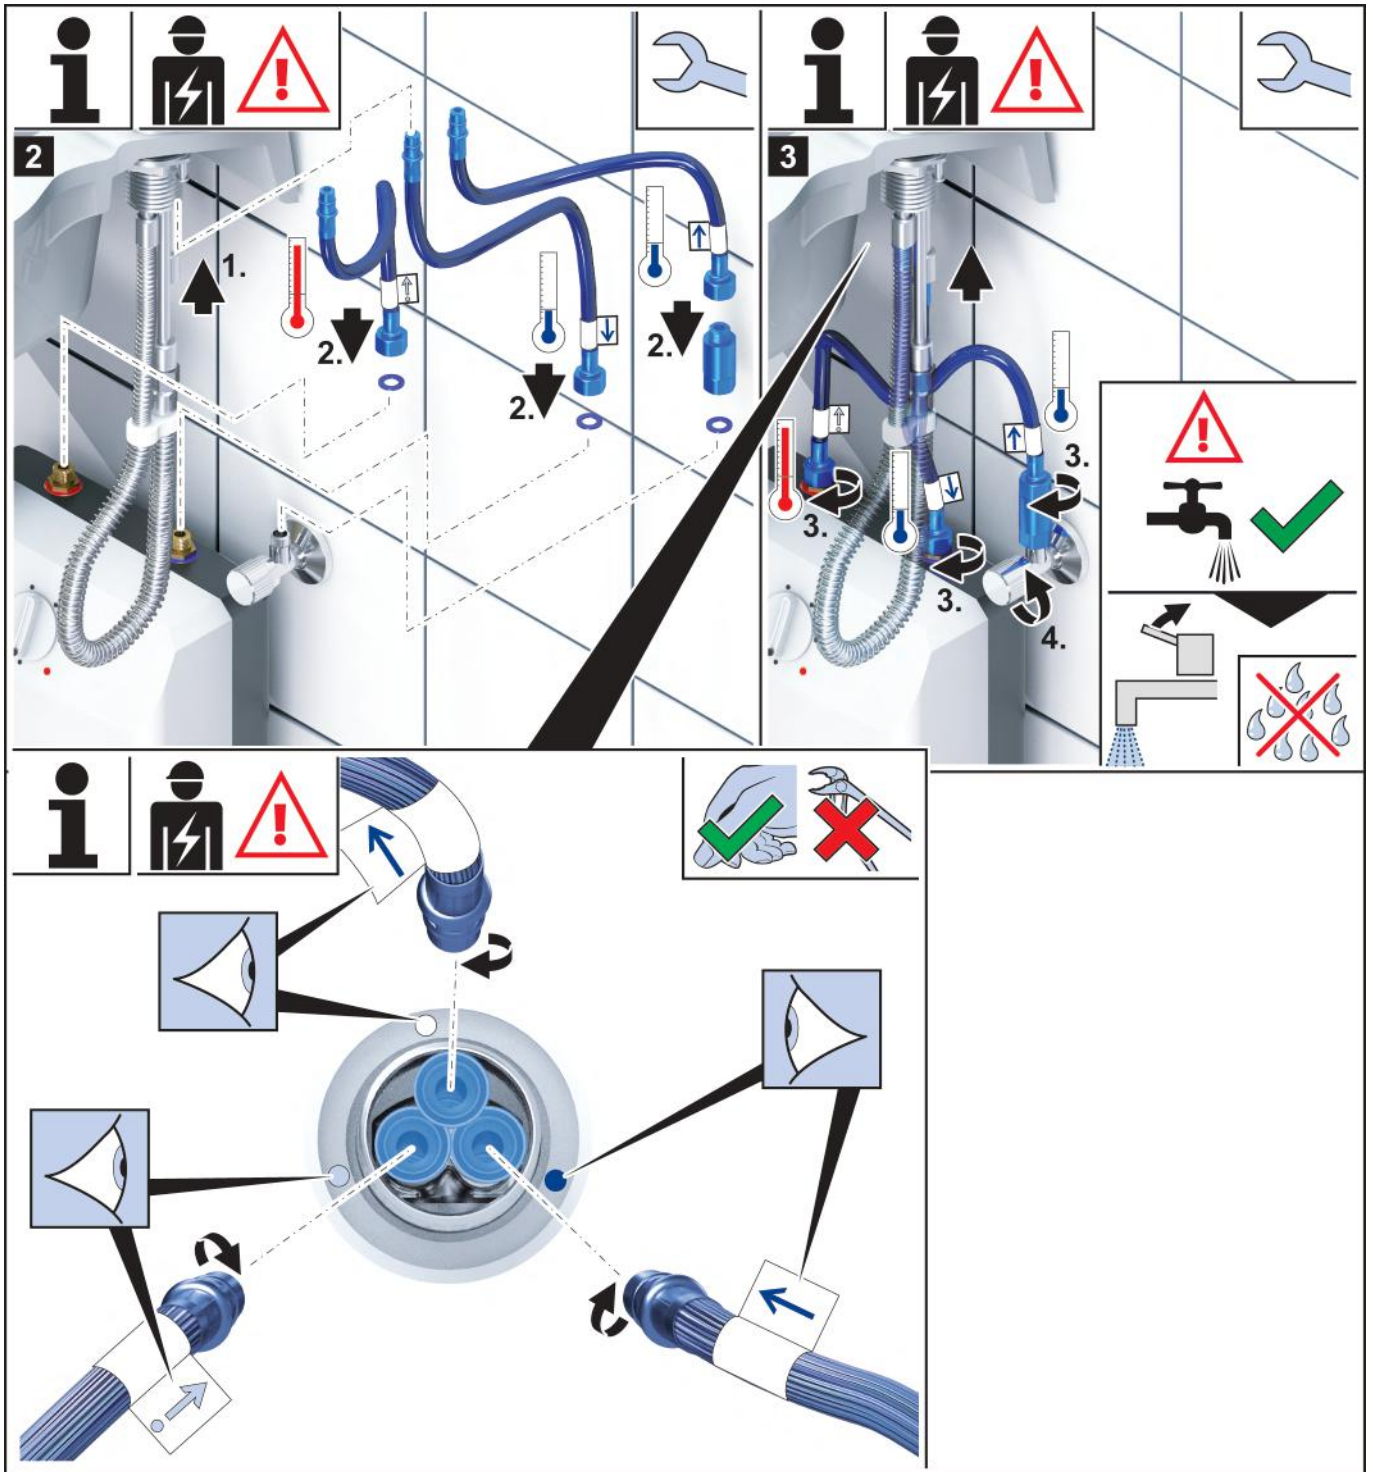

TR R 87 h34 h

UK Інструкція з монтажу

Villeroy & Boch  
1748

**i**

	mm	in
DN 6	R > 25	R > 0 <sup>63</sup> / <sub>64</sub>
DN 8	R > 30	R > 1 <sup>3</sup> / <sub>16</sub>
DN 10	R > 35	R > 1 <sup>3</sup> / <sub>8</sub>

**1**

Ø 35 mm  
Ø 1<sup>3</sup>/<sub>8</sub> in

> 5 mm  
> 13/64 in

c NPPHYUf - BUCM

RM i An

o o nu  
o r  
v  
TTaG  
u

c6H 1B3 TWIHA WDB  
t c6H 1B3 TWIHA WDHWH