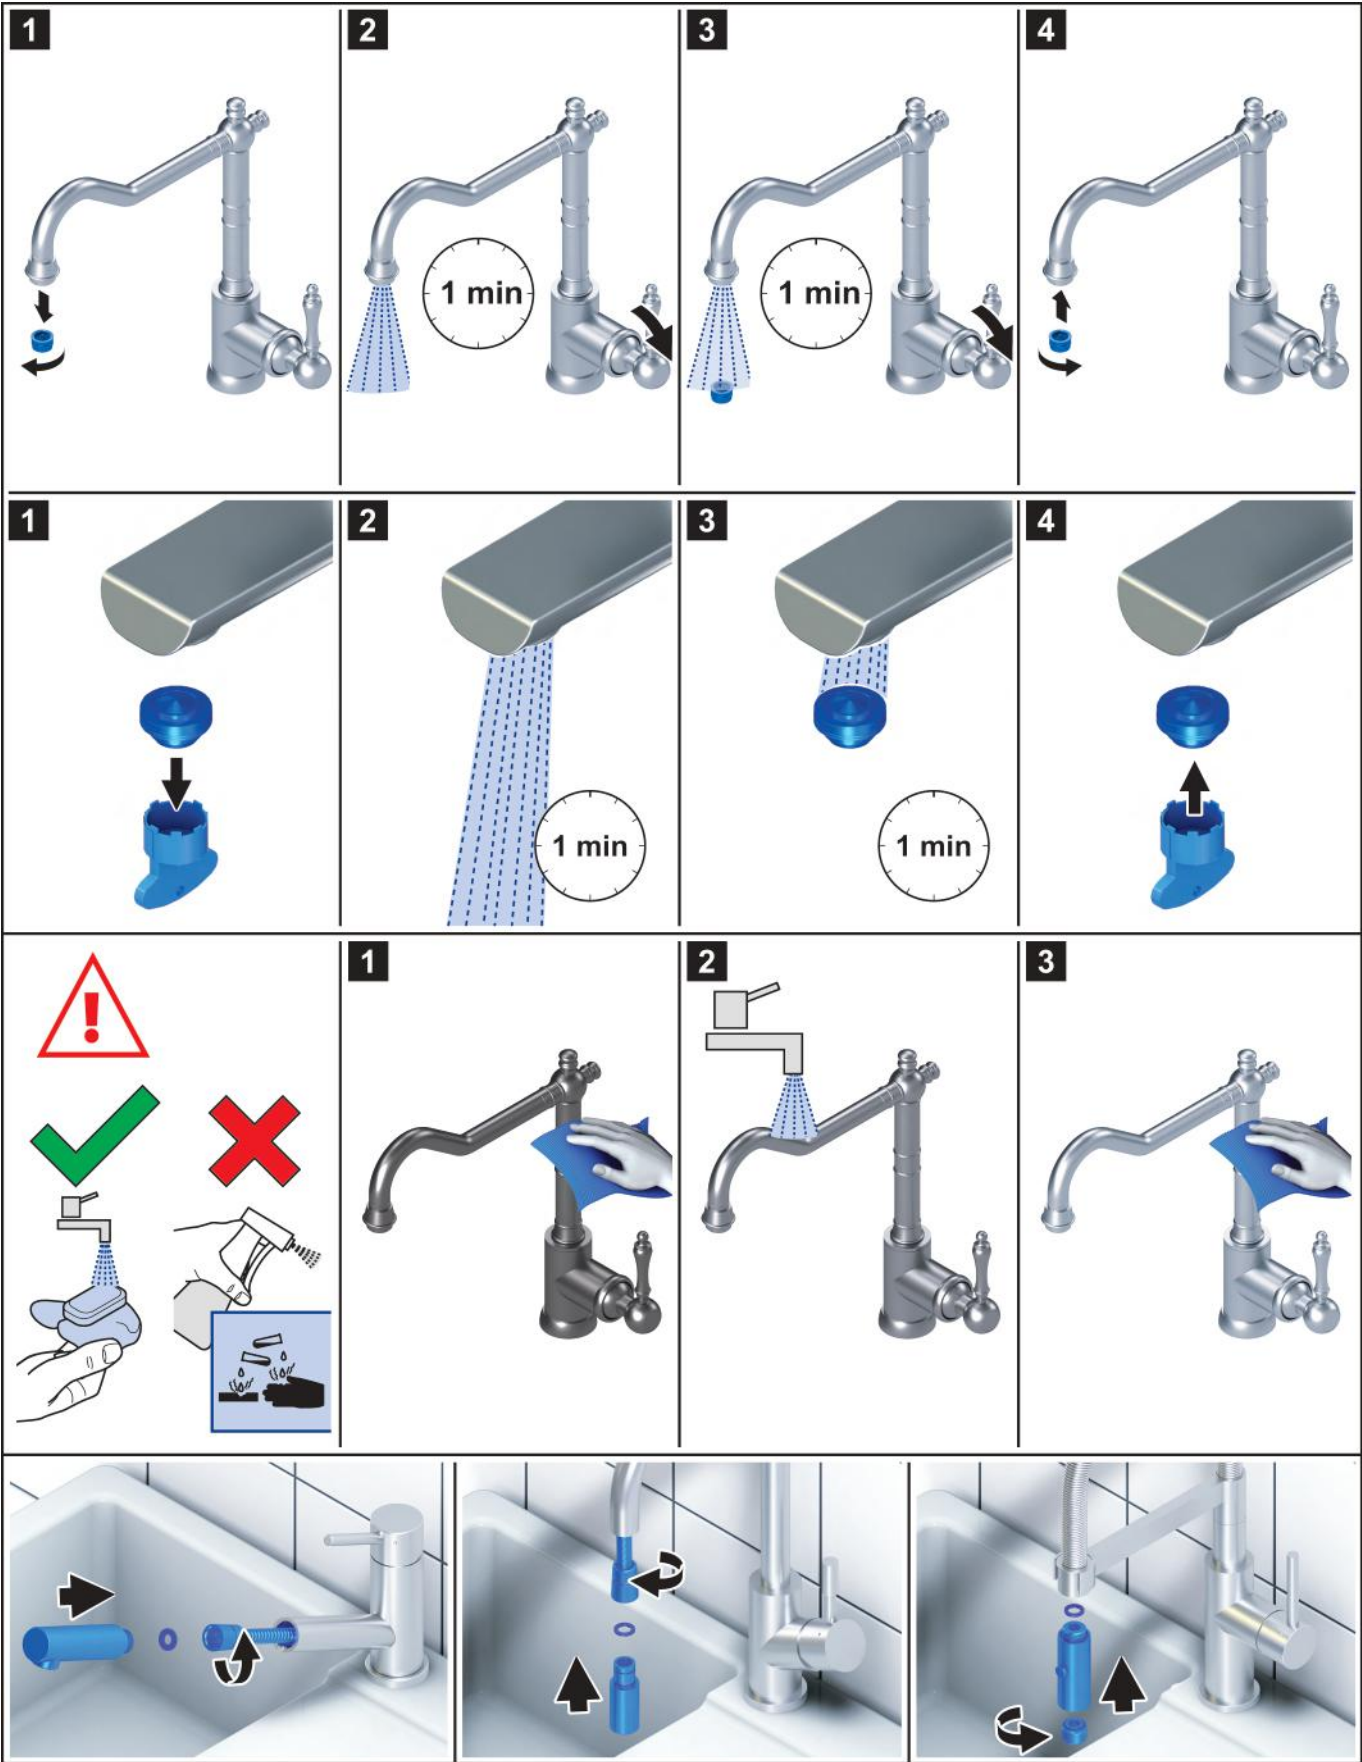

TR R 87 h34 h

UK Інструкція з монтажу

Villeroy & Boch  
1748

**i**

	mm	in
DN 6	R > 25	R > 0 <sup>63</sup> / <sub>64</sub>
DN 8	R > 30	R > 1 <sup>3</sup> / <sub>16</sub>
DN 10	R > 35	R > 1 <sup>3</sup> / <sub>8</sub>

**1**

Ø 35 mm  
Ø 1<sup>3</sup>/<sub>8</sub> in

> 5 mm  
> 13/64 in

c NPPHYUf - BUCM

RM i An

o o nu  
o r  
v  
TTaG  
u

c6H 1B3 TWIHA WDB  
t c6H 1B3 TWIHA WDHWH