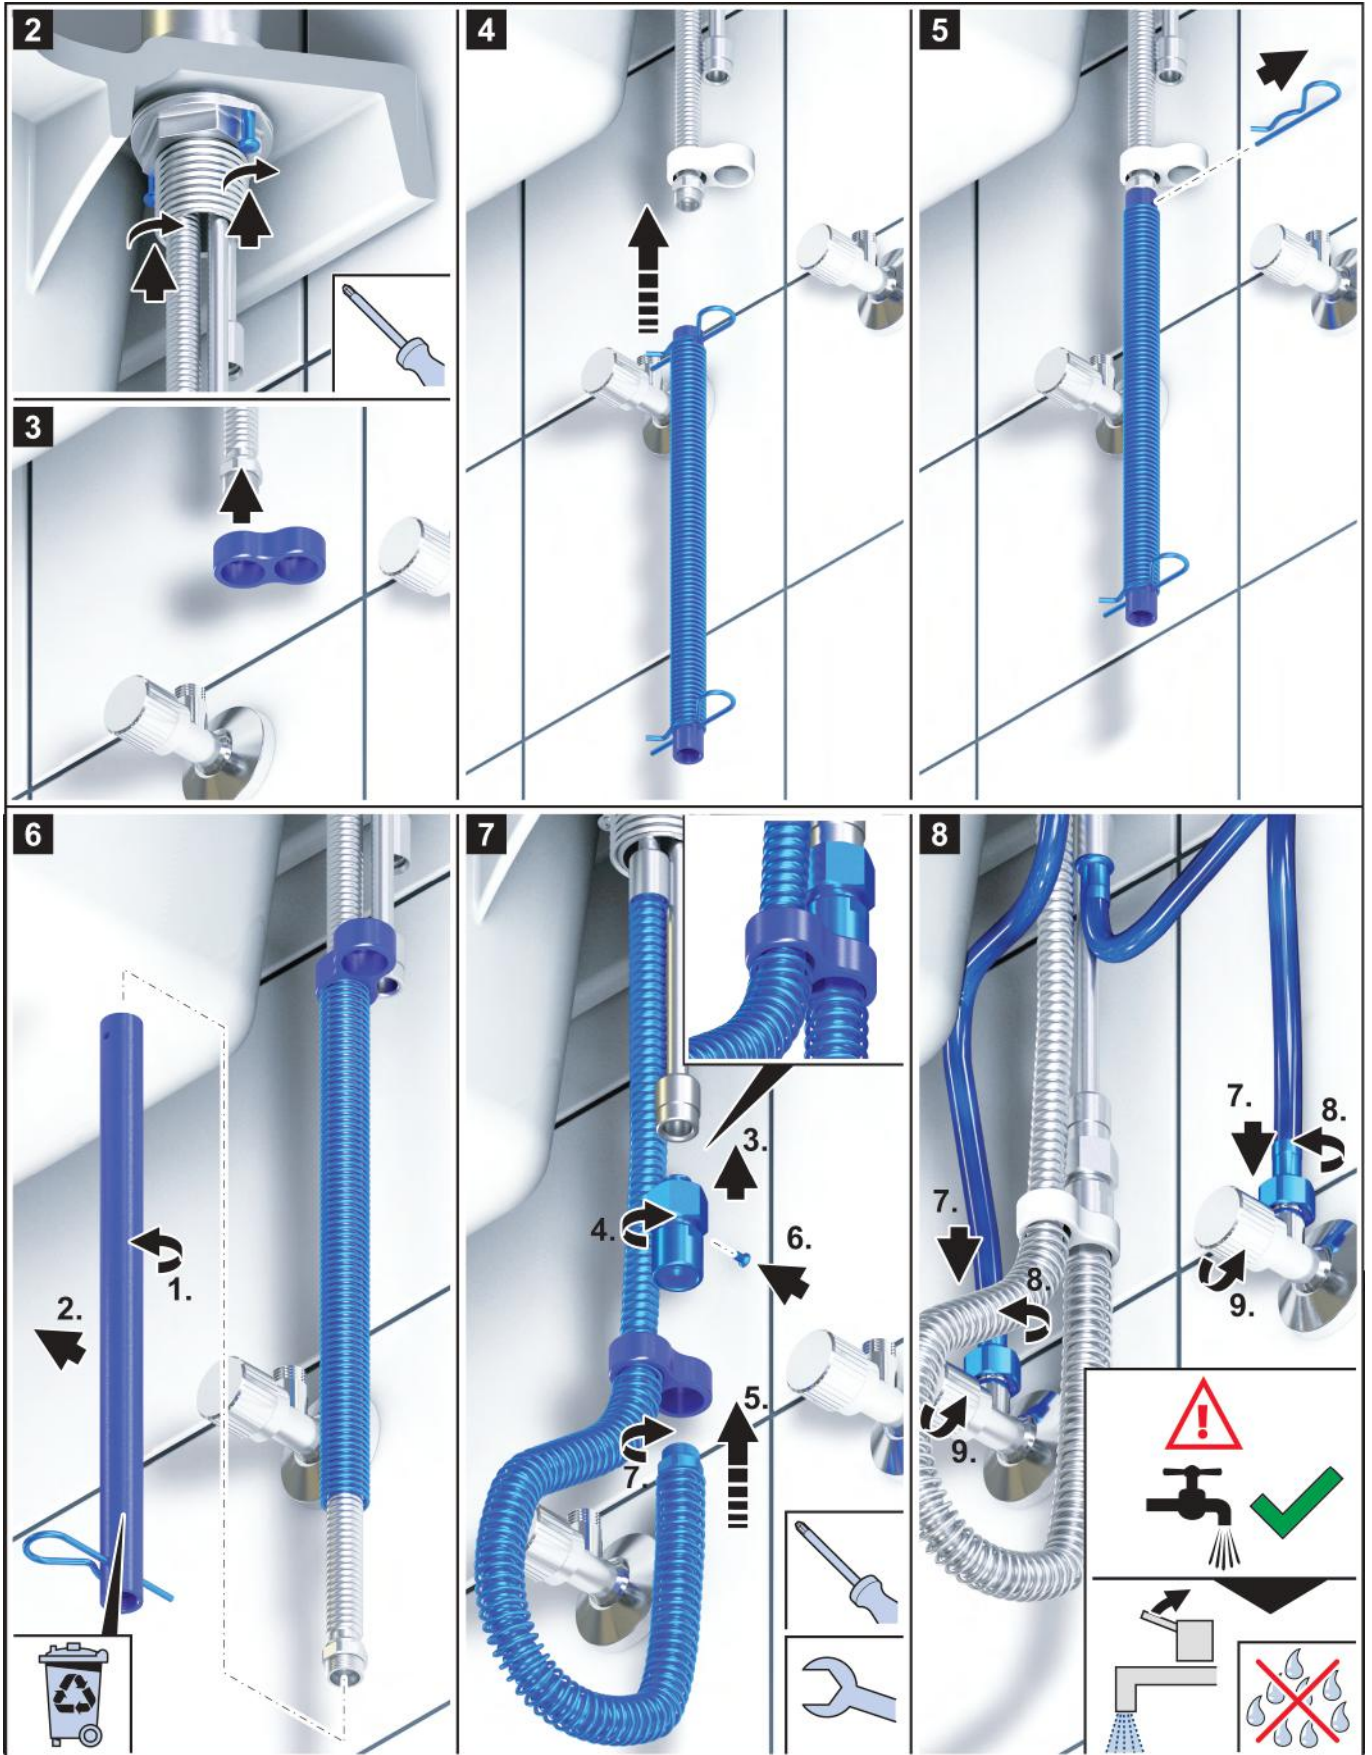

TR R 87 h34 h

UK Інструкція з монтажу

Villeroy & Boch  
1748

**i**

	mm	in
DN 6	R > 25	R > 0 <sup>63</sup> / <sub>64</sub>
DN 8	R > 30	R > 1 <sup>3</sup> / <sub>16</sub>
DN 10	R > 35	R > 1 <sup>3</sup> / <sub>8</sub>

**1**

Ø 35 mm  
Ø 1<sup>3</sup>/<sub>8</sub> in

> 5 mm  
> 13/64 in

c NPPHYUf - BUCM

RM i An

o o nu  
o r  
v  
TTaG  
u

c6H 1B3 TWIHA WDB  
t c6H 1B3 TWIHA WDHWH