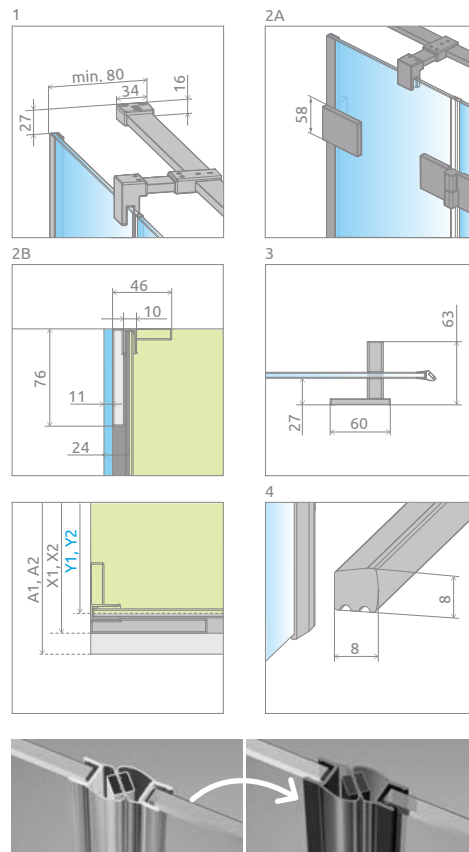

RYSUNKI TECHNICZNE

Istnieje możliwość odpłatnej zamiany przezrzystych uszczelek na uszczelki w kolorze czarnym:

- opcja nr 1 – tylko uszczelek magnetycznych, cena brutto 50 zł,
- opcja nr 2 – wszystkich uszczelek (magnetycznych, pionowych i poziomych), cena brutto 70 zł.

Wybraną opcję należy wyraźnie zaznaczyć w zamówieniu.

Drzwi	A1	X1	Y1	B	C	D	H
KDJ 80	800	789-797	776-784	530	263-271	505	2000
KDJ 90	900	889-897	876-884	630	263-271	605	2000
KDJ 100	1000	989-997	976-984	630	363-371	605	2000
KDJ 110	1100	1089-1097	1076-1084	730	363-371	705	2000
KDJ 120	1200	1189-1197	1176-1184	830	363-371	805	2000

Ścianka S1	A2	X2	Y2
S1 70	700	689-697	676-684
S1 75	750	739-747	726-734
S1 80	800	789-797	776-784
S1 90	900	889-897	876-884
S1 100	1000	989-997	976-984
S1 110	1100	1089-1097	1076-1084
S1 120	1200	1189-1197	1176-1184

OPCJE DODATKOWE

DOSTĘPNE NA MIARĘ Patrz str. 10	WARIANTY SZKŁA Patrz str. 16/286	GRAWER NA SZKLE Patrz str. 30	MAKSYMALNA WYSOKOŚĆ Patrz str. 20	BEZ LISTWY PROGOWEJ Patrz str. 20	BRODZIKI PODPŁYTKOWE Patrz str. 707	WIESZAK NA RĘCZNIK Patrz str. 19	MOŻLIWOŚĆ ZAMIANY USZCZELEK Patrz str. 22	DOSTĘPNE AKCESORIA Patrz str. 703

Uszczelki poziome	Nr art.	Cena brutto
Przejrzysta uszczelka pozioma do montażu bez listwy – lewa	007-106700500	64
Przejrzysta uszczelka pozioma do montażu bez listwy – prawa	007-106700600	64
Czarna uszczelka pozioma do montażu bez listwy – uniwersalna	007-106403400	64

ZALECANE BRODZIKI

Kyntos C	Teos C	Zantos C	Giaros C	Doros Plus C	Doros C	Doros C Compact	Delos C	Delos C z obudową	Argos C	Argos C z obudową	Rodos C Compact	Siros C	Siros C Compact	Giaros D	Doros Plus D