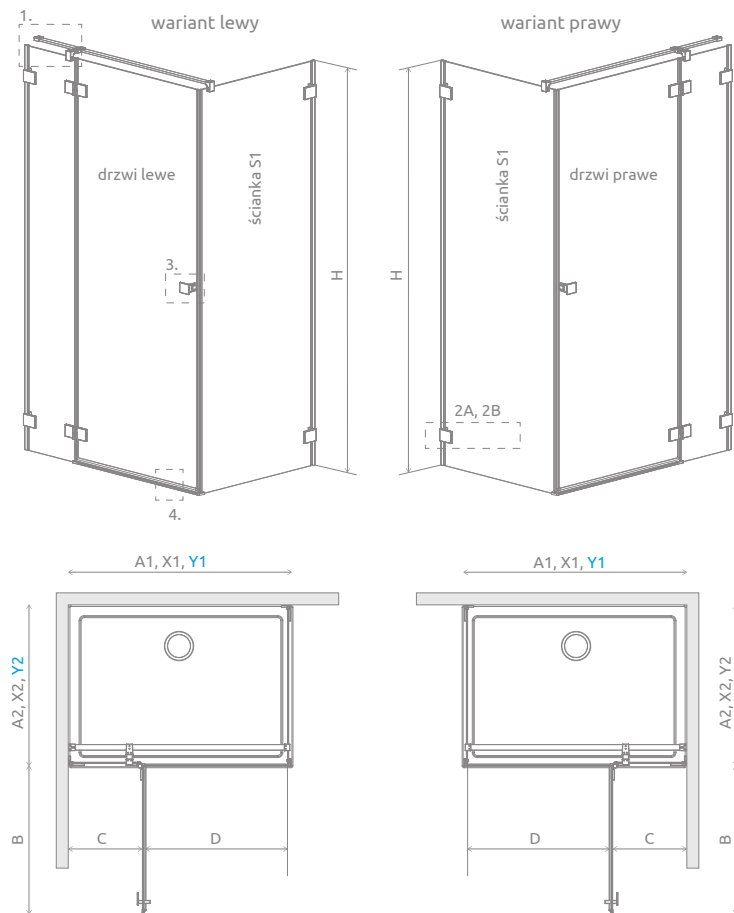

RYSUNKI TECHNICZNE

Istnieje możliwość odpłatnej zamiany przezrzystych uszczelek na uszczelki w kolorze czarnym:

- opcja nr 1 – tylko uszczelek magnetycznych, cena brutto 50 zł,
- opcja nr 2 – wszystkich uszczelek (magnetycznych, pionowych i poziomych), cena brutto 70 zł.

Wybraną opcję należy wyraźnie zaznaczyć w zamówieniu.

Drzwi	A1	X1	Y1	B	C	D	H
KDJ 80	800	789-797	776-784	530	263-271	505	2000
KDJ 90	900	889-897	876-884	630	263-271	605	2000
KDJ 100	1000	989-997	976-984	630	363-371	605	2000
KDJ 110	1100	1089-1097	1076-1084	730	363-371	705	2000
KDJ 120	1200	1189-1197	1176-1184	830	363-371	805	2000

Ścianka S1	A2	X2	Y2
S1 70	700	689-697	676-684
S1 75	750	739-747	726-734
S1 80	800	789-797	776-784
S1 90	900	889-897	876-884
S1 100	1000	989-997	976-984
S1 110	1100	1089-1097	1076-1084
S1 120	1200	1189-1197	1176-1184

OPCJE DODATKOWE

DOSTĘPNE NA MIARĘ Patrz str. 10	WARIANTY SZKŁA Patrz str. 16/286	GRAWER NA SZKLE Patrz str. 30	MAKSYMALNA WYSOKOŚĆ Patrz str. 20	BEZ LISTWY PROGOWEJ Patrz str. 20	BRODZIKI PODPŁYTKOWE Patrz str. 707	WIESZAK NA RĘCZNIK Patrz str. 19	MOŻLIWOŚĆ ZAMIANY USZCZELEK Patrz str. 22	DOSTĘPNE AKCESORIA Patrz str. 703

Uszczelki poziome	Nr art.	Cena brutto
Przejrzysta uszczelka pozioma do montażu bez listwy – lewa	007-106700500	64
Przejrzysta uszczelka pozioma do montażu bez listwy – prawa	007-106700600	64
Czarna uszczelka pozioma do montażu bez listwy – uniwersalna	007-106403400	64

ZALECANE BRODZIKI

Kyntos C	Teos C	Zantos C	Giaros C	Doros Plus C	Doros C	Doros C Compact	Delos C	Delos C z obudową	Argos C	Argos C z obudową	Rodos C Compact	Siros C	Siros C Compact	Giaros D	Doros Plus D