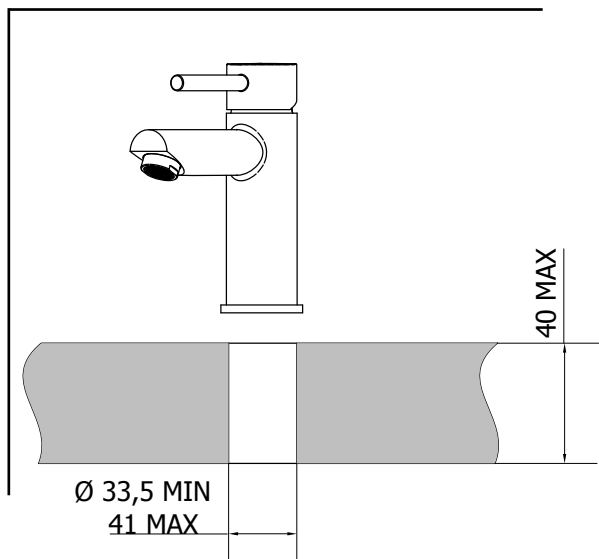

G 3/8"

340  
MAX

Ø 33,5 MIN  
41 MAX

40 MAX

075EWS  
070 075  
130 135

e