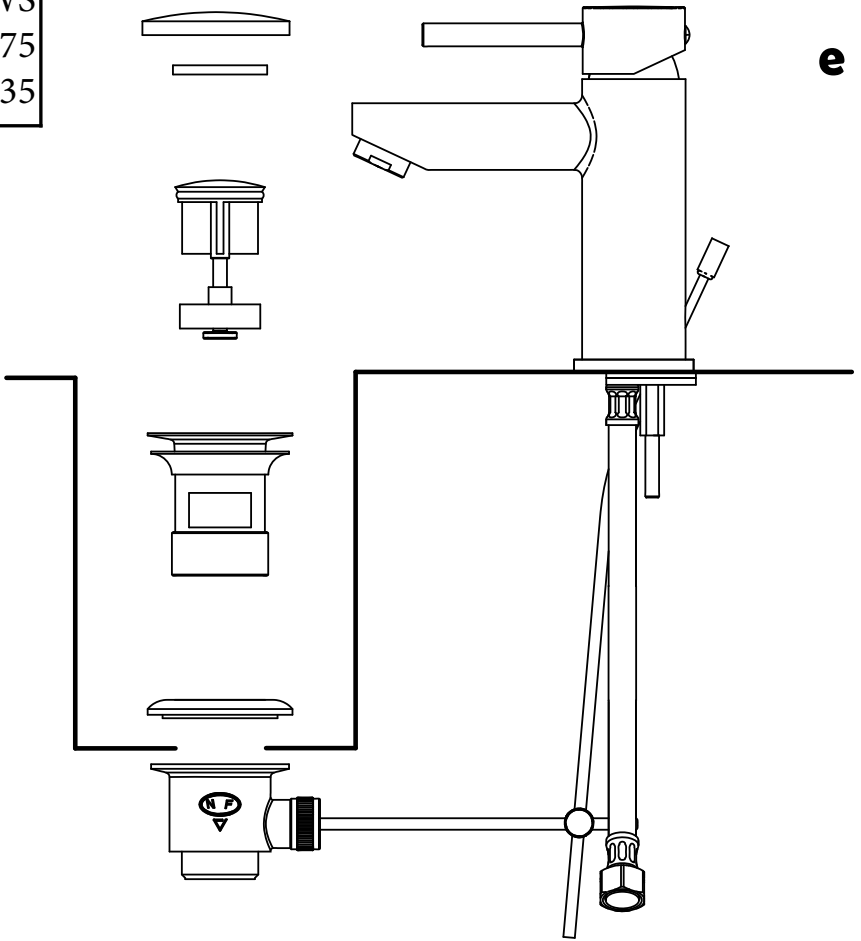

G 3/8"

340  
MAX

Ø 33,5 MIN  
41 MAX

40 MAX

075EWS  
070 075  
130 135

e