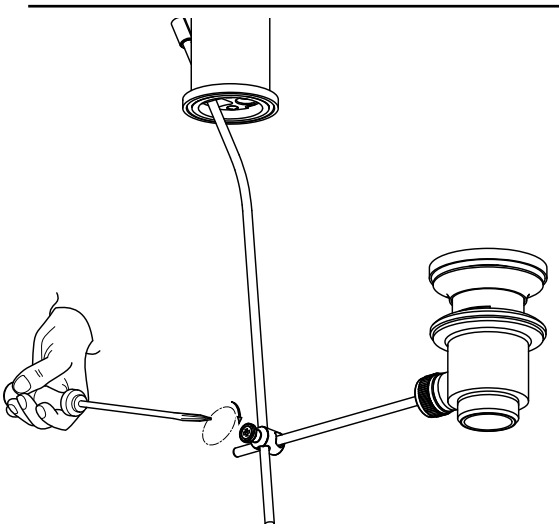

G 3/8"

340  
MAX

Ø 33,5 MIN  
41 MAX

40 MAX

075EWS  
070 075  
130 135

e