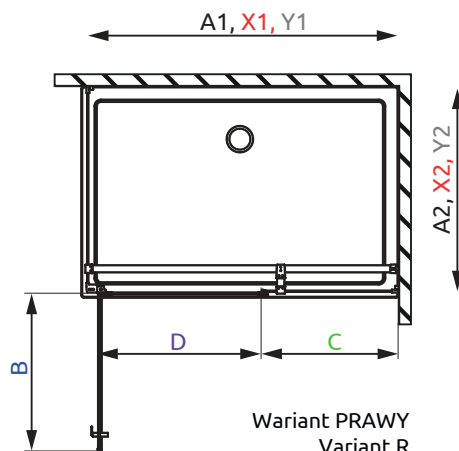

Wariant LEWY
Variant L

Wariant PRAWY
Variant R

KDS II DRZWI / KDS II DOOR

Model	A1	X1	Y1	B	C	D	H
KDS II drzwi 90	900	875-890	870-885	596	212-227	596	2000
KDS II drzwi 100	1000	975-990	970-985	596	312-327	596	2000
KDS II drzwi 110	1100	1075-1090	1070-1085	596	412-427	596	2000
KDS II drzwi 120	1200	1175-1190	1170-1185	596	512-527	596	2000

ŚCIANKA S2 / SIDEWALL S2

Model	A2	X2	Y2
S2 70	700	675-690	670-685
S2 75	750	725-740	720-735
S2 80	800	775-790	770-785
S2 90	900	875-890	870-885
S2 100	1000	975-990	970-985

Wariant LEWY
Variant L

Wariant PRAWY
Variant R