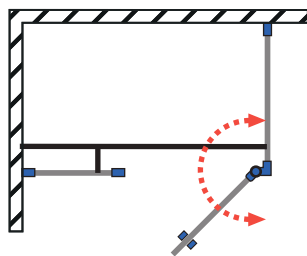

Wariant LEWY
Variant L

Wariant PRAWY
Variant R

KDS II DRZWI / KDS II DOOR

Model	A1	X1	Y1	B	C	D	H
KDS II drzwi 90	900	875-890	870-885	596	212-227	596	2000
KDS II drzwi 100	1000	975-990	970-985	596	312-327	596	2000
KDS II drzwi 110	1100	1075-1090	1070-1085	596	412-427	596	2000
KDS II drzwi 120	1200	1175-1190	1170-1185	596	512-527	596	2000

ŚCIANKA S2 / SIDEWALL S2

Model	A2	X2	Y2
S2 70	700	675-690	670-685
S2 75	750	725-740	720-735
S2 80	800	775-790	770-785
S2 90	900	875-890	870-885
S2 100	1000	975-990	970-985

Wariant LEWY
Variant L

Wariant PRAWY
Variant R