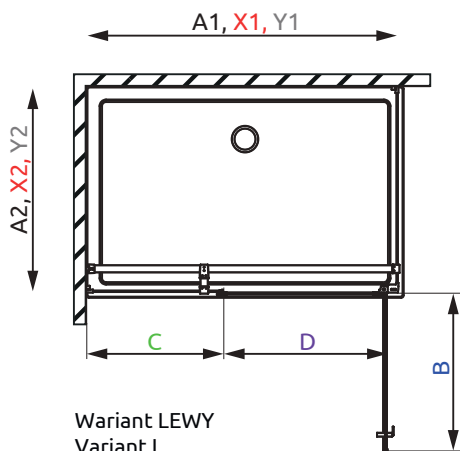

Wariant LEWY
Variant L

Wariant PRAWY
Variant R

KDS II DRZWI / KDS II DOOR

Model	A1	X1	Y1	B	C	D	H
KDS II drzwi 90	900	875-890	870-885	596	212-227	596	2000
KDS II drzwi 100	1000	975-990	970-985	596	312-327	596	2000
KDS II drzwi 110	1100	1075-1090	1070-1085	596	412-427	596	2000
KDS II drzwi 120	1200	1175-1190	1170-1185	596	512-527	596	2000

ŚCIANKA S2 / SIDEWALL S2

Model	A2	X2	Y2
S2 70	700	675-690	670-685
S2 75	750	725-740	720-735
S2 80	800	775-790	770-785
S2 90	900	875-890	870-885
S2 100	1000	975-990	970-985

Wariant LEWY
Variant L

Wariant PRAWY
Variant R