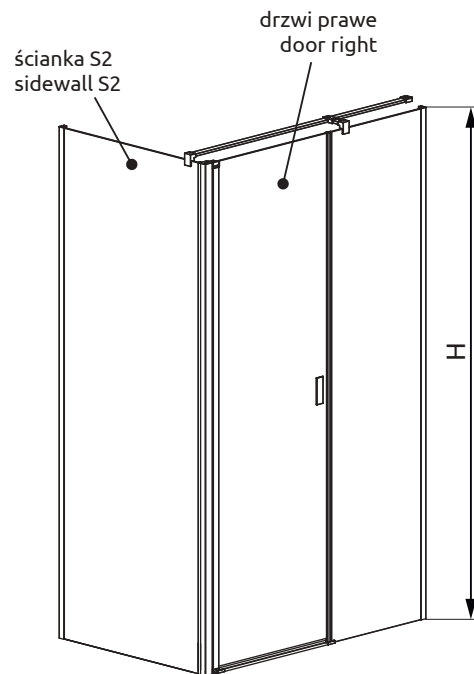

Wariant LEWY
Variant L

Wariant PRAWY
Variant R

KDS II DRZWI / KDS II DOOR

Model	A1	X1	Y1	B	C	D	H
KDS II drzwi 90	900	875-890	870-885	596	212-227	596	2000
KDS II drzwi 100	1000	975-990	970-985	596	312-327	596	2000
KDS II drzwi 110	1100	1075-1090	1070-1085	596	412-427	596	2000
KDS II drzwi 120	1200	1175-1190	1170-1185	596	512-527	596	2000

ŚCIANKA S2 / SIDEWALL S2

Model	A2	X2	Y2
S2 70	700	675-690	670-685
S2 75	750	725-740	720-735
S2 80	800	775-790	770-785
S2 90	900	875-890	870-885
S2 100	1000	975-990	970-985

Wariant LEWY
Variant L

Wariant PRAWY
Variant R