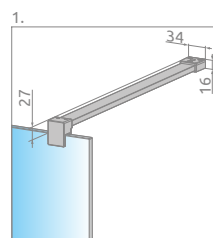

# RYSUNKI TECHNICZNE

Istnieje możliwość montażu z profilem uszczelniającym, umożliwiającym **niwelację krzywizny** ściany do ok. 8 mm

Model	X1	X2	H
Essenza Pro Gold Walk-in 50	485-493	max 1500	2000
Essenza Pro Gold Walk-in 55	535-543	max 1500	2000
Essenza Pro Gold Walk-in 60	585-593	max 1500	2000
Essenza Pro Gold Walk-in 65	635-643	max 1500	2000
Essenza Pro Gold Walk-in 70	685-693	max 1500	2000
Essenza Pro Gold Walk-in 75	735-743	max 1500	2000
Essenza Pro Gold Walk-in 80	785-793	max 1500	2000
Essenza Pro Gold Walk-in 85	835-843	max 1500	2000
Essenza Pro Gold Walk-in 90	885-893	max 1500	2000
Essenza Pro Gold Walk-in 95	935-943	max 1500	2000
Essenza Pro Gold Walk-in 100	985-993	max 1500	2000
Essenza Pro Gold Walk-in 105	1035-1043	max 1500	2000
Essenza Pro Gold Walk-in 110	1085-1093	max 1500	2000
Essenza Pro Gold Walk-in 115	1135-1143	max 1500	2000
Essenza Pro Gold Walk-in 120	1185-1193	max 1500	2000
Essenza Pro Gold Walk-in 125	1235-1243	max 1500	2000
Essenza Pro Gold Walk-in 130	1285-1293	max 1500	2000
Essenza Pro Gold Walk-in 135	1335-1343	max 1500	2000
Essenza Pro Gold Walk-in 140	1385-1393	max 1500	2000
Essenza Pro Gold Walk-in 145	1435-1443	max 1500	2000
Essenza Pro Gold Walk-in 150	1485-1493	max 1500	2000
Essenza Pro Gold Walk-in 155	1535-1543	max 1500	2000
Essenza Pro Gold Walk-in 160	1585-1593	max 1500	2000