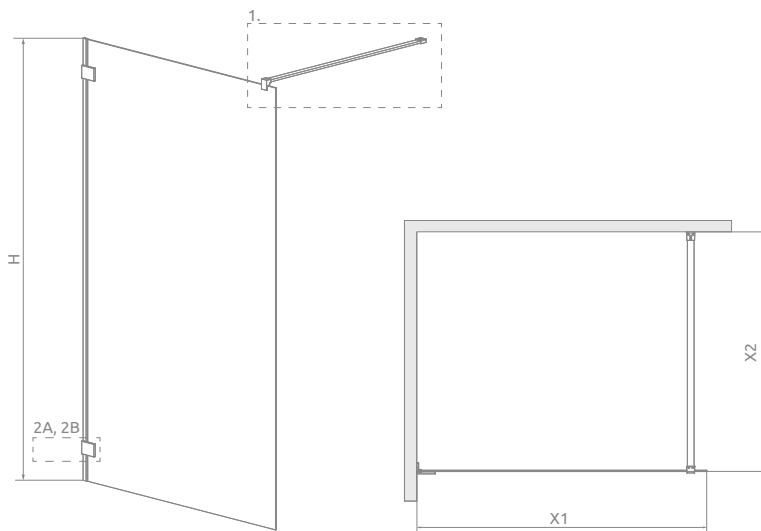

RYSUNKI TECHNICZNE