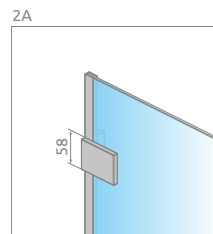

RYSUNKI TECHNICZNE