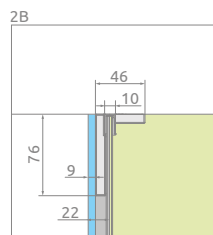

RYSUNKI TECHNICZNE