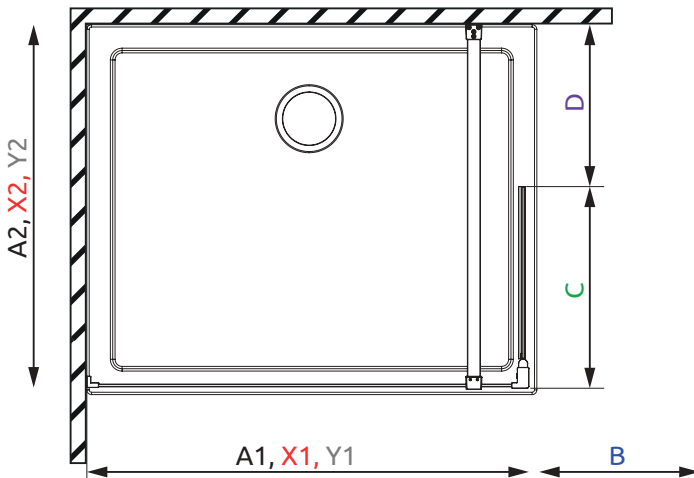

Wariant LEWY
Variant L

Wariant PRAWY
Variant R

Model	A1	A2	X1	X2	Y1	Y2	B	C	D	H1	H2
Walk In 80	800	max 1525	778-793	max 1510	765-780	max 1505	300	363-373	max 1147	1970	1950
Walk In 90	900	max 1525	878-893	max 1510	865-880	max 1505	300	363-373	max 1147	1970	1950
Walk In 100	1000	max 1525	978-993	max 1510	965-980	max 1505	300	363-373	max 1147	1970	1950