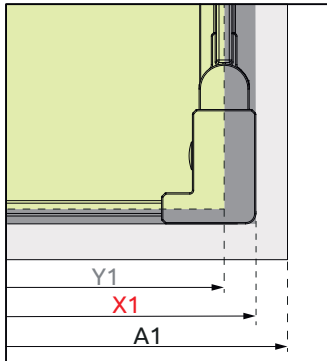

Wariant LEWY
Variant L

Wariant PRAWY
Variant R

Model	A1	A2	X1	X2	Y1	Y2	B	C	D	H1	H2
Walk In 80	800	max 1525	778-793	max 1510	765-780	max 1505	300	363-373	max 1147	1970	1950
Walk In 90	900	max 1525	878-893	max 1510	865-880	max 1505	300	363-373	max 1147	1970	1950
Walk In 100	1000	max 1525	978-993	max 1510	965-980	max 1505	300	363-373	max 1147	1970	1950