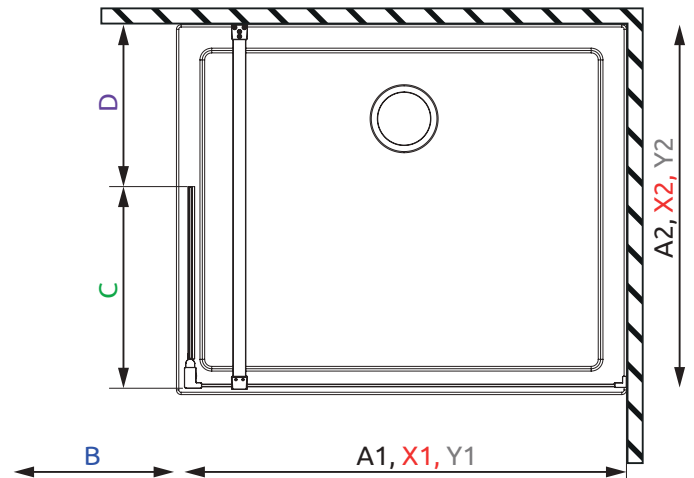

Wariant PRAWY
Variant R