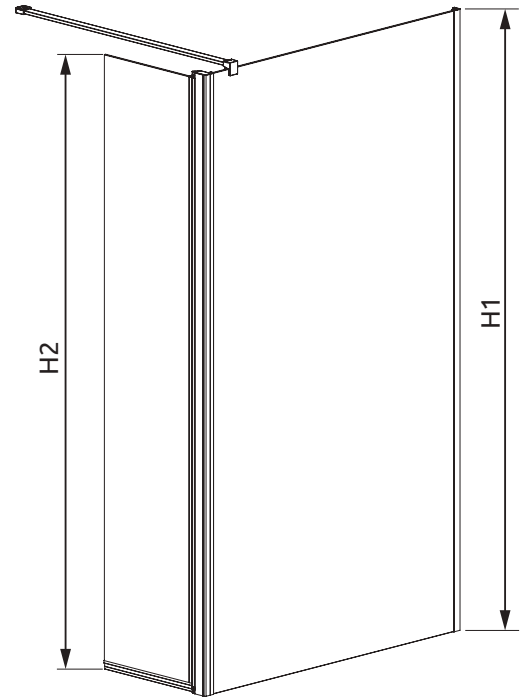

Wariant LEWY
Variant L

Wariant PRAWY
Variant R

Model	A1	A2	X1	X2	Y1	Y2	B	C	D	H1	H2
Walk In 80	800	max 1525	778-793	max 1510	765-780	max 1505	300	363-373	max 1147	1970	1950
Walk In 90	900	max 1525	878-893	max 1510	865-880	max 1505	300	363-373	max 1147	1970	1950
Walk In 100	1000	max 1525	978-993	max 1510	965-980	max 1505	300	363-373	max 1147	1970	1950