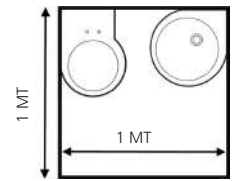

YOU & ME

375x505 ANG DX
460x460 DX/SX

460x460 DX

460x460 SX

Vaso d'angolo destro scarico universale filo muro

Back to wall right-hand corner wc with universal outlet

Lavabo sospeso a muro, completo di fissaggi. Nelle due versioni destro e sinistro, può essere installato ad angolo oppure a centro parete.

Wall-hung washbasin, complete with fixing elements. Right-hand or left-hand versions. Can be mounted in the corner or the centre of the wall.

INSTALLAZIONE INSTALLATION

Sospeso
Wall hung

In appoggio
surface-mounted

Esempi di montaggio
Mounting examples

TUTTO IL TUO BAGNO IN UN M2
ALL YOUR BATH IN A M2

DISEGNO TECNICO TECHNICAL DESIGN

ACCESSORI ACCESSORIES

Fissaggio orizzontale
Horizontal fixing bolt

Curva tecnica
PVC "s" trap convertor

Piletta in CERAMICA con tappo "Up & Down" Ø 71 mm
CERAMIC drain siphon with "Up & Down" cap Ø 71 mm

Piletta universale "Up & Down" / Scarico Libero con tappo Ø 63 mm
Universal "Free outlet" / "Up & Down" drain siphon with cap Ø 63 mm