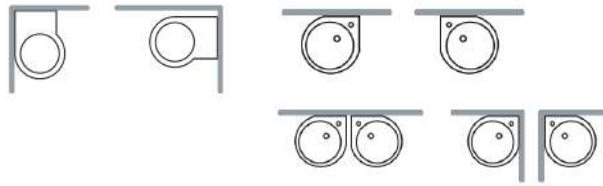

YOU & ME

375x505 ANG DX
460x460 DX/SX

460x460 DX

460x460 SX

Vaso d'angolo destro scarico universale filo muro

Back to wall right-hand corner wc with universal outlet

Lavabo sospeso a muro, completo di fissaggi. Nelle due versioni destro e sinistro, può essere installato ad angolo oppure a centro parete.

Wall-hung washbasin, complete with fixing elements. Right-hand or left-hand versions. Can be mounted in the corner or the centre of the wall.

INSTALLAZIONE INSTALLATION

Sospeso
Wall hung

In appoggio
surface-mounted

Esempi di montaggio
Mounting examples

TUTTO IL TUO BAGNO IN UN M2
ALL YOUR BATH IN A M2

DISEGNO TECNICO TECHNICAL DESIGN

ACCESSORI ACCESSORIES

Fissaggio orizzontale
Horizontal fixing bolt

Curva tecnica
PVC "s" trap convertor

Raccordo scarico parete 90MM
PVC wall connection outlet 90MM

Cassetta MONOLITH
MONOLITH cistern

Sedile frenato
Soft close seat cover

Fissaggio lavabo
Fixing bolt for washbasin

Sifone di scarico
drain trap