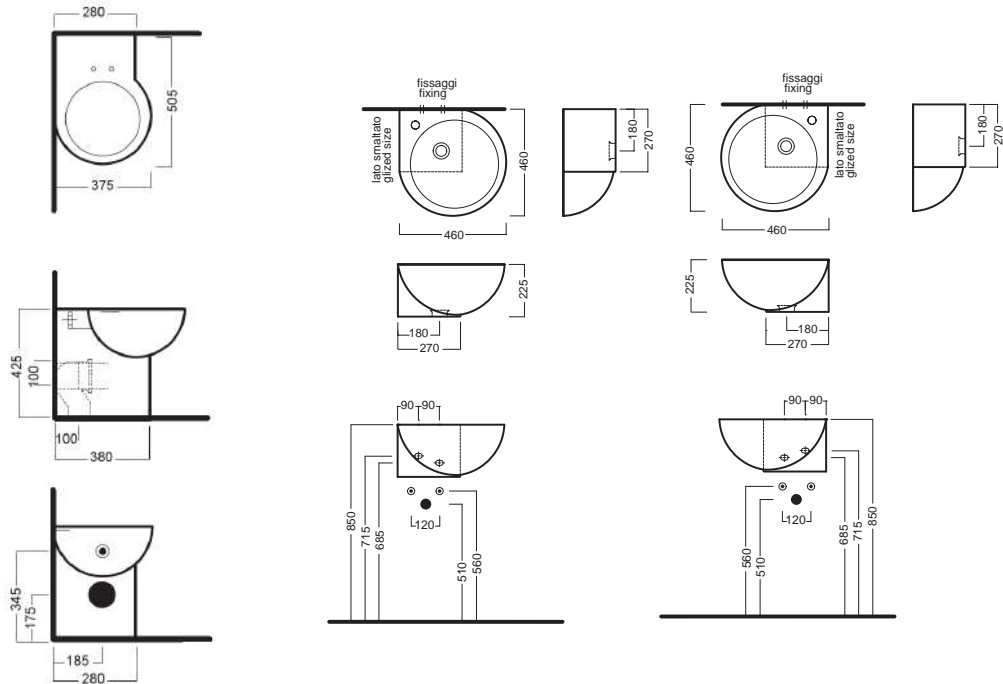

DISEGNO TECNICO TECHNICAL DESIGN

ACCESSORI ACCESSORIES

GAMMA COLORE COLOR RANGE