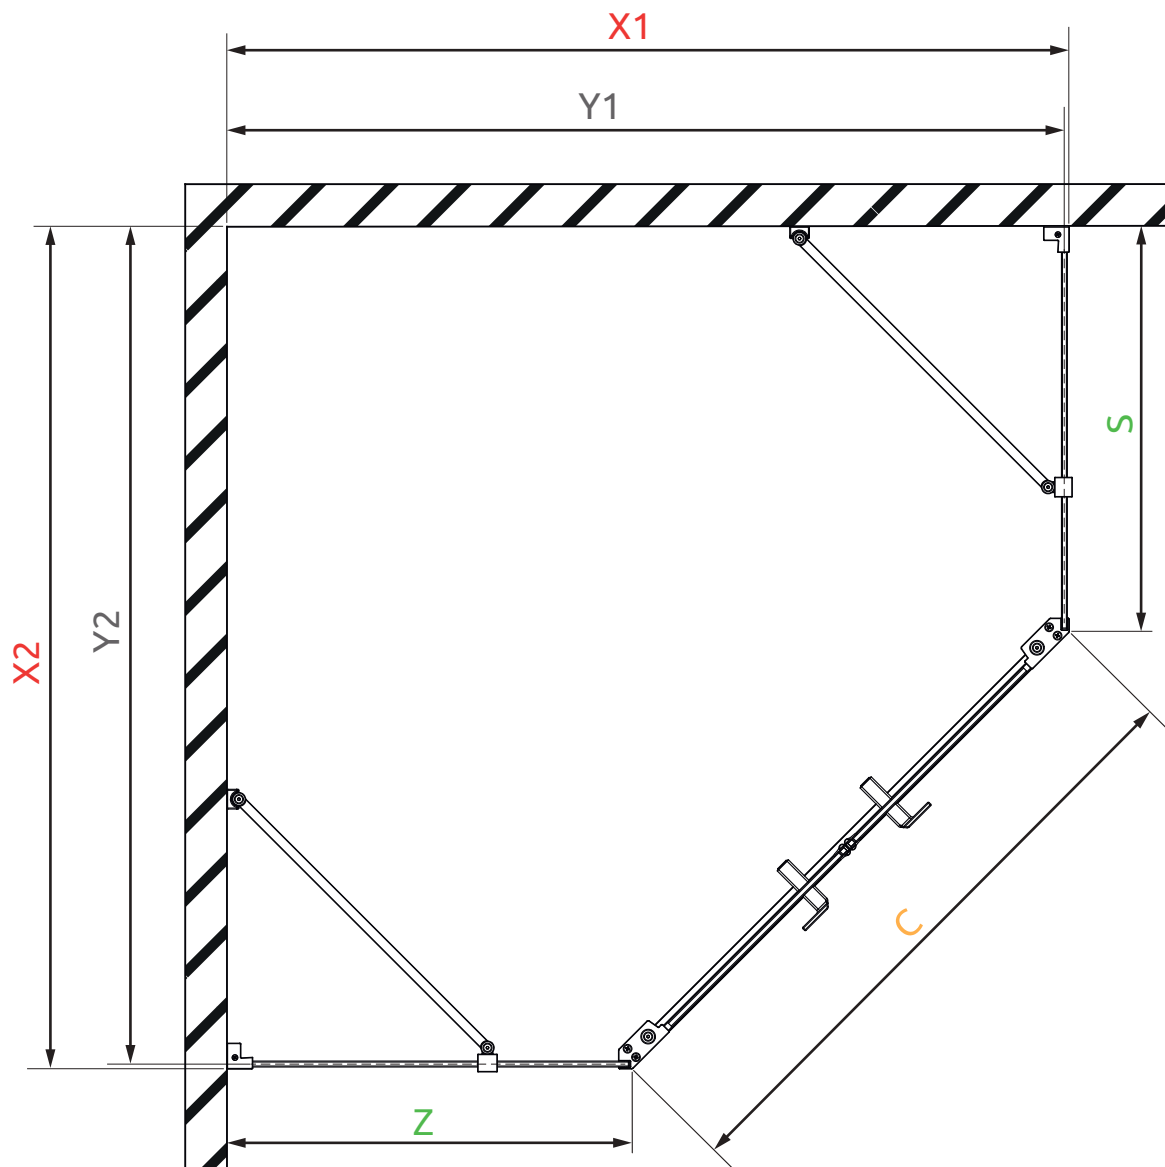

Model	A1	A2	X1	X2	Y1	Y2	Y3	B	Z	S	D	H
PTD 80x80	800	800	775-790	775-790	770-785	770-785	778-799	266	332-347	332-347	530	2000
PTD 80x90	800	900	775-790	875-890	770-785	870-885	849-870	266	332-347	432-447	530	2000
PTD 80x100	800	1000	775-790	975-990	770-785	970-985	920-941	266	332-347	532-547	530	2000
PTD 90x80	900	800	875-890	775-790	870-885	770-785	849-870	266	432-447	332-347	530	2000
PTD 90x90	900	900	875-890	885-900	870-885	867-882	920-941	266	432-447	432-447	530	2000
PTD 90x100	900	1000	875-890	975-990	870-885	970-985	990-1011	266	432-447	532-547	530	2000
PTD 100x80	1000	800	975-990	775-790	970-985	770-785	920-941	266	532-547	332-347	530	2000
PTD 100x90	1000	900	975-990	875-890	970-985	870-885	990-1011	266	532-547	432-447	530	2000
PTD 100x100	1000	1000	975-990	975-990	970-985	970-985	1061-1082	266	532-547	532-547	530	2000

Model	X1*	X2*	Y1*	Y2*	Z*	S*	C*
PTD 80x80	780	780	775	775	337	337	625
PTD 80x90	780	880	775	875	337	337	625
PTD 80x100	780	980	775	975	337	337	625
PTD 90x80	880	780	875	775	437	437	625
PTD 90x90	880	880	875	875	437	437	625
PTD 90x100	880	980	875	975	437	437	625
PTD 100x80	980	780	975	775	537	537	625
PTD 100x90	980	880	975	875	537	537	625
PTD 100x100	980	980	975	975	537	537	625

*Wymiary dotyczą montażu typowej kabiny montowanej zgodnie z instrukcją montażu
 *All dimensions refer to standard shower installation in accordance with the assembly instruction