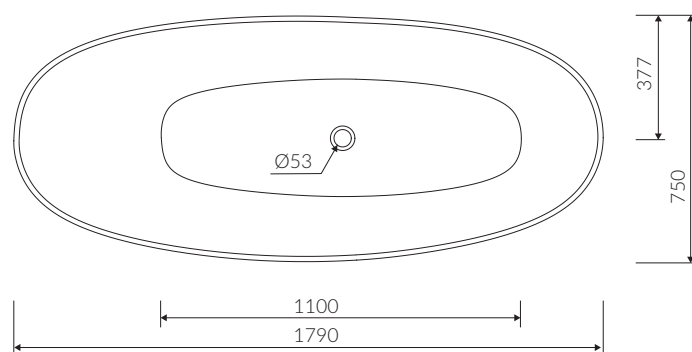

ALICE I

- Zalecany sposób montażu / Recommended mounting method:
- Wolnostojąca / Free standing
- Dostosowana do typu baterii / Suitable with kind of faucets:
- Ściana / Wall mounted
- Podłogowa / Floor mounted standing
- Bez otworu na baterię / Without tap hole
- Bez przelewu / Without overflow
- Materiał i kolorystyka / Material and colour
DUROCOAT® Połysk / Gloss :
- Biały / White
DUROCOAT® MAT Mat / Matt :
- Biały / White
MCOAT® Połysk / Gloss :
- Czarny / Black
- Czarno-biały / Black and white
- Przy montażu syfonu konieczność ingerencji w podłogę
To install syphon, drilling below the floor level is required
- Waga / Weight : 128 kg
Waga z wodą / Weight with water : 250 kg

WANNA WOLNOSTOJĄCA FREE STANDING BATHTUB

Index: P_W_002_05_1790

DŁUGOŚĆ LENGTH	SZEROKOŚĆ WIDTH	WYSOKOŚĆ HEIGHT
1790	750	740

Wymiary podane z tolerancją /
Dimensions specified with tolerance:

długość / length: (+10 -10)
szerokość / width (+5 -5)
wysokość / height (+5 -5)