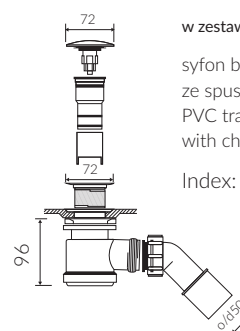

w zestawie / set included

syfon bezprzelewowo PCV
ze spustem „Klik Klak” - chrom
PVC trap set
with chromed waste and „Click Clack” trigger

Index: SBK