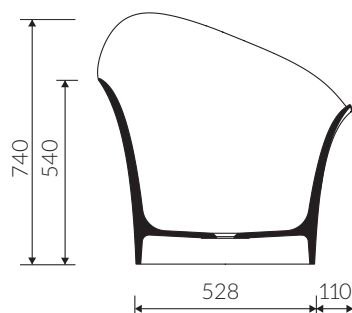

ALICE I

- Zalecany sposób montażu / Recommended mounting method:
- Wolnostojąca / Free standing
- Dostosowana do typu baterii / Suitable with kind of faucets:
- Ściana / Wall mounted
- Podłogowa / Floor mounted standing
- Bez otworu na baterię / Without tap hole
- Bez przelewu / Without overflow
- Materiał i kolorystyka / Material and colour
DUROCOAT® Połysk / Gloss :
- Biały / White
DUROCOAT® MAT Mat / Matt :
- Biały / White
MCOAT® Połysk / Gloss :
- Czarny / Black
- Czarno-biały / Black and white
- Przy montażu syfonu konieczność ingerencji w podłogę
To install syphon, drilling below the floor level is required
- Waga / Weight : 128 kg
Waga z wodą / Weight with water : 250 kg

WANNA WOLNOSTOJĄCA FREE STANDING BATHTUB

Index: P_W_002_05_1790

DŁUGOŚĆ LENGTH	SZEROKOŚĆ WIDTH	WYSOKOŚĆ HEIGHT
1790	750	740

Wymiary podane z tolerancją /
Dimensions specified with tolerance:

długość / length: (+10 -10)
szerokość / width (+5 -5)
wysokość / height (+5 -5)