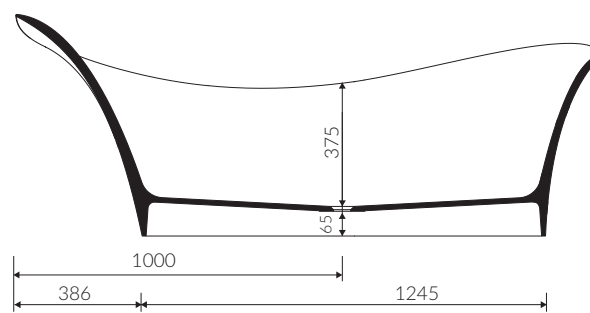

ALICE I

- Zalecany sposób montażu / Recommended mounting method:
- Wolnostojąca / Free standing
- Dostosowana do typu baterii / Suitable with kind of faucets:
- Ściana / Wall mounted
- Podłogowa / Floor mounted standing
- Bez otworu na baterię / Without tap hole
- Bez przelewu / Without overflow
- Materiał i kolorystyka / Material and colour
DUROCOAT® Połysk / Gloss :
- Biały / White
DUROCOAT® MAT Mat / Matt :
- Biały / White
MCOAT® Połysk / Gloss :
- Czarny / Black
- Czarno-biały / Black and white
- Przy montażu syfonu konieczność ingerencji w podłogę
To install syphon, drilling below the floor level is required
- Waga / Weight : 128 kg
Waga z wodą / Weight with water : 250 kg

WANNA WOLNOSTOJĄCA FREE STANDING BATHTUB

Index: P_W_002_05_1790

DŁUGOŚĆ LENGTH	SZEROKOŚĆ WIDTH	WYSOKOŚĆ HEIGHT
1790	750	740

Wymiary podane z tolerancją /
Dimensions specified with tolerance:

długość / length: (+10 -10)
szerokość / width (+5 -5)
wysokość / height (+5 -5)