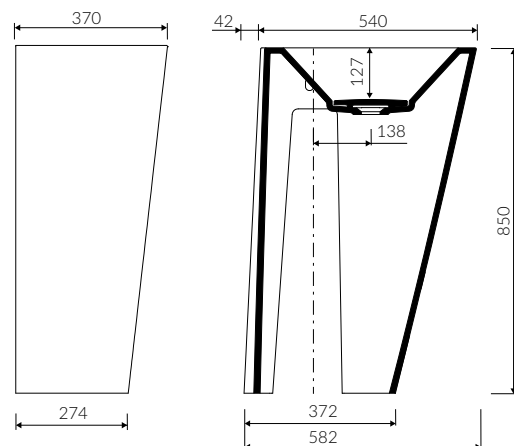

AMOS S

- Zalecany sposób montażu / Recommended mounting method:
- Stojąca-przyścienna / Back to wall floor standing
- Montaż za pomocą haków / Installed with hooks
- Dostosowana do typu baterii / Suitable with types of taps:
- Ścienne / Wall mounted
- Nablatowa / Countertop
- Z otworem lub bez otworu na baterię / With or without tap opening
- Bez przelewu / Without overflow
- Z płytką / With waste cover
- Z możliwością zamknięcia odpływu wody przy zastosowaniu zestawu ZCCN
With the possibility to stop the draining with the ZCCN assembly
- Materiał / Material:
MINERALICAST® DURO
- biały połysk / white gloss
MINERALICAST® MAT
- biały mat / white matt
MINERALICAST® STM BLACK
- czarny połysk / black gloss
- Waga / Weight : 32,2 kg

UMYWALKA STOJĄCA-PRZYŚCIENNA BACK TO WALL FLOOR STANDING WASHBASIN

Index: P_S_004_03_0582

DŁUGOŚĆ LENGTH	SZEROKOŚĆ WIDTH	WYSOKOŚĆ HEIGHT
582	370	850

Wymiary podane z tolerancją /
Dimensions specified with tolerance:

do/to 700 mm (0/+2)
od/from 701 mm do/to 1200 mm (0/+3)

PRODUKT KOMPATYBILNY Z / PRODUCT COMPATIBLE WITH:

w zestawie / set included

* za dopłatą / additional fees apply

zestaw syfonowy PCV
ze spustem „pop down” - chrom
PVC trap set with
chromed „pop down” waste trigger
Index: ZCCN*