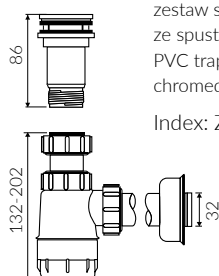

UMYWALKA STOJĄCA-PRZYŚCIENNA BACK TO WALL FLOOR STANDING WASHBASIN

Index: P_S_004_03_0582

DŁUGOŚĆ LENGTH	SZEROKOŚĆ WIDTH	WYSOKOŚĆ HEIGHT
582	370	850

Wymiary podane z tolerancją /
Dimensions specified with tolerance:

do/to 700 mm (0/+2)
od/from 701 mm do/to 1200 mm (0/+3)

PRODUKT KOMPATYBILNY Z / PRODUCT COMPATIBLE WITH:

w zestawie / set included

* za dopłatą / additional fees apply

zestaw syfonowy PCV
ze spustem „pop down” - chrom
PVC trap set with
chromed „pop down” waste trigger
Index: ZCCN*

w zestawie / set included

zestaw syfonowy PCV
z sitkiem i gumowym korkiem
PVC trap set
with strainer and rubber plug
Index: ZPS