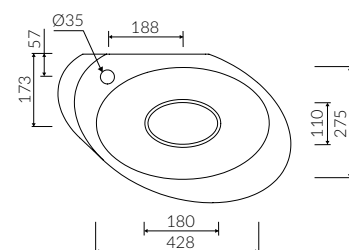

AMOS S

- Zalecany sposób montażu / Recommended mounting method:
- Stojąca-przyścienna / Back to wall floor standing
- Montaż za pomocą haków / Installed with hooks
- Dostosowana do typu baterii / Suitable with types of taps:
- Ścienne / Wall mounted
- Nablatowa / Countertop
- Z otworem lub bez otworu na baterię / With or without tap opening
- Bez przelewu / Without overflow
- Z płytką / With waste cover
- Z możliwością zamknięcia odpływu wody przy zastosowaniu zestawu ZCCN
With the possibility to stop the draining with the ZCCN assembly
- Materiał / Material:
MINERALICAST® DURO
- biały połysk / white gloss
MINERALICAST® MAT
- biały mat / white matt
MINERALICAST® STM BLACK
- czarny połysk / black gloss
- Waga / Weight : 32,2 kg

UMYWALKA STOJĄCA-PRZYŚCIENNA BACK TO WALL FLOOR STANDING WASHBASIN

Index: P_S_004_03_0582

DŁUGOŚĆ LENGTH	SZEROKOŚĆ WIDTH	WYSOKOŚĆ HEIGHT
582	370	850

Wymiary podane z tolerancją /
Dimensions specified with tolerance:

do/to 700 mm (0/+2)
od/from 701 mm do/to 1200 mm (0/+3)

PRODUKT KOMPATYBILNY Z / PRODUCT COMPATIBLE WITH:

w zestawie / set included

* za dopłatą / additional fees apply

zestaw syfonowy PCV
ze spustem „pop down” - chrom
PVC trap set with
chromed „pop down” waste trigger
Index: ZCCN*