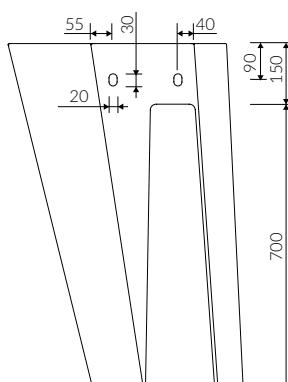

AMOS S

- Zalecany sposób montażu / Recommended mounting method:
- Stojąca-przyścienna / Back to wall floor standing
- Montaż za pomocą haków / Installed with hooks
- Dostosowana do typu baterii / Suitable with types of taps:
- Ścienne / Wall mounted
- Nablatowa / Countertop
- Z otworem lub bez otworu na baterię / With or without tap opening
- Bez przelewu / Without overflow
- Z płytką / With waste cover
- Z możliwością zamknięcia odpływu wody przy zastosowaniu zestawu ZCCN
With the possibility to stop the draining with the ZCCN assembly
- Materiał / Material:
MINERALICAST® DURO
- biały połysk / white gloss
MINERALICAST® MAT
- biały mat / white matt
MINERALICAST® STM BLACK
- czarny połysk / black gloss
- Waga / Weight : 32,2 kg

UMYWALKA STOJĄCA-PRZYŚCIENNA BACK TO WALL FLOOR STANDING WASHBASIN

Index: P_S_004_03_0582

DŁUGOŚĆ LENGTH	SZEROKOŚĆ WIDTH	WYSOKOŚĆ HEIGHT
582	370	850

Wymiary podane z tolerancją /
Dimensions specified with tolerance:

do/to 700 mm (0/+2)
od/from 701 mm do/to 1200 mm (0/+3)

PRODUKT KOMPATYBILNY Z / PRODUCT COMPATIBLE WITH:

w zestawie / set included

* za dopłatą / additional fees apply

zestaw syfonowy PCV
ze spustem „pop down” - chrom
PVC trap set with
chromed „pop down” waste trigger
Index: ZCCN*