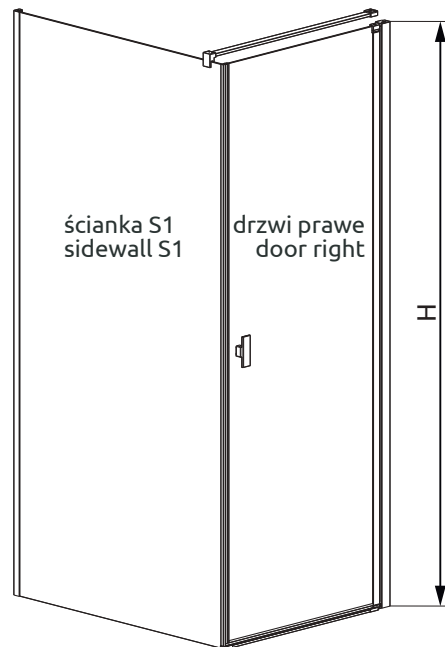

Wariant LEWY
Variant L

Wariant PRAWY
Variant R

KDJ I DRZWI / KDJ I DOOR

Drzwi	A1	X1	Y1	B	D	H
KDJ I Drzwi 80	800	775-790	770-785	696	696	2000
KDJ I Drzwi 90	900	875-890	870-885	796	796	2000
KDJ I Drzwi 100	1000	975-990	970-985	896	896	2000

ŚCIANKA S1 / SIDEWALL S1

Ścianka	A2	X2	Y2
S1 70	700	675-690	670-685
S1 75	750	725-740	720-735
S1 80	800	775-790	770-785
S1 90	900	875-890	870-885
S1100	1000	975-990	970-985

Wariant LEWY
Variant L

Wariant PRAWY
Variant R