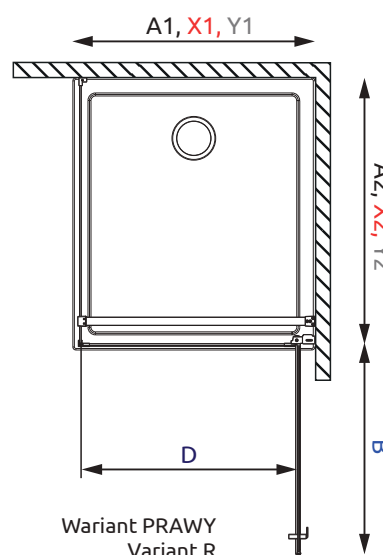

Wariant LEWY
Variant L

Wariant PRAWY
Variant R

KDJ I DRZWI / KDJ I DOOR

Drzwi	A1	X1	Y1	B	D	H
KDJ I Drzwi 80	800	775-790	770-785	696	696	2000
KDJ I Drzwi 90	900	875-890	870-885	796	796	2000
KDJ I Drzwi 100	1000	975-990	970-985	896	896	2000

ŚCIANKA S1 / SIDEWALL S1

Ścianka	A2	X2	Y2
S1 70	700	675-690	670-685
S1 75	750	725-740	720-735
S1 80	800	775-790	770-785
S1 90	900	875-890	870-885
S1100	1000	975-990	970-985

Wariant LEWY
Variant L

Wariant PRAWY
Variant R