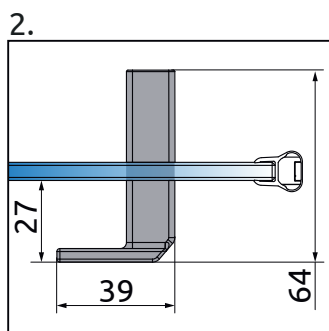

Wariant LEWY
Variant L

Wariant PRAWY
Variant R

KDJ I DRZWI / KDJ I DOOR

Drzwi	A1	X1	Y1	B	D	H
KDJ I Drzwi 80	800	775-790	770-785	696	696	2000
KDJ I Drzwi 90	900	875-890	870-885	796	796	2000
KDJ I Drzwi 100	1000	975-990	970-985	896	896	2000

ŚCIANKA S1 / SIDEWALL S1

Ścianka	A2	X2	Y2
S1 70	700	675-690	670-685
S1 75	750	725-740	720-735
S1 80	800	775-790	770-785
S1 90	900	875-890	870-885
S1100	1000	975-990	970-985

Wariant LEWY
Variant L

Wariant PRAWY
Variant R