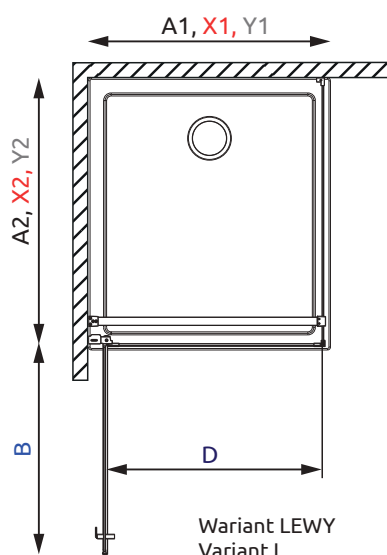

Wariant LEWY
Variant L

Wariant PRAWY
Variant R

KDJ I DRZWI / KDJ I DOOR

Drzwi	A1	X1	Y1	B	D	H
KDJ I Drzwi 80	800	775-790	770-785	696	696	2000
KDJ I Drzwi 90	900	875-890	870-885	796	796	2000
KDJ I Drzwi 100	1000	975-990	970-985	896	896	2000

ŚCIANKA S1 / SIDEWALL S1

Ścianka	A2	X2	Y2
S1 70	700	675-690	670-685
S1 75	750	725-740	720-735
S1 80	800	775-790	770-785
S1 90	900	875-890	870-885
S1100	1000	975-990	970-985

Wariant LEWY
Variant L

Wariant PRAWY
Variant R