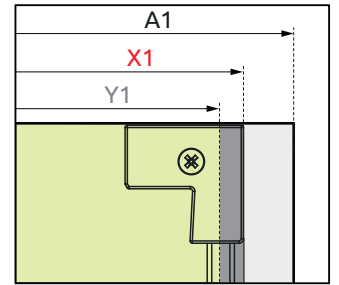

Wariant LEWY
Variant L

Wariant PRAWY
Variant R

KDJ II DRZWI / KDJ II DOOR

Drzwi	A1	X1	Y1	B	C	D	H
KDJ II Drzwi 80	800	775-790	770-785	496	245-260	496	2000
KDJ II Drzwi 90	900	875-890	870-885	596	245-260	596	2000
KDJ II Drzwi 100	1000	975-990	970-985	696	245-260	696	2000
KDJ II Drzwi 110	1100	1075-1090	1070-1085	696	345-360	696	2000
KDJ II Drzwi 120	1200	1175-1190	1170-1185	796	345-360	796	2000

ŚCIANKA S1 / SIDEWALL S1

Ścianka	A2	X2	Y2
S1 70	700	675-690	670-685
S1 75	750	725-740	720-735
S1 80	800	775-790	770-785
S1 90	900	875-890	870-885
S1 100	1000	975-990	970-985

Wariant LEWY
Variant L

Wariant PRAWY
Variant R