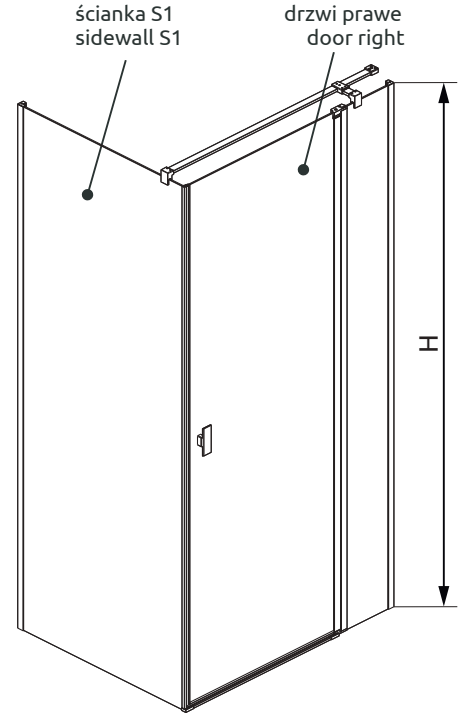

Wariant LEWY
Variant L

Wariant PRAWY
Variant R

KDJ II DRZWI / KDJ II DOOR

Drzwi	A1	X1	Y1	B	C	D	H
KDJ II Drzwi 80	800	775-790	770-785	496	245-260	496	2000
KDJ II Drzwi 90	900	875-890	870-885	596	245-260	596	2000
KDJ II Drzwi 100	1000	975-990	970-985	696	245-260	696	2000
KDJ II Drzwi 110	1100	1075-1090	1070-1085	696	345-360	696	2000
KDJ II Drzwi 120	1200	1175-1190	1170-1185	796	345-360	796	2000

ŚCIANKA S1 / SIDEWALL S1

Ścianka	A2	X2	Y2
S1 70	700	675-690	670-685
S1 75	750	725-740	720-735
S1 80	800	775-790	770-785
S1 90	900	875-890	870-885
S1 100	1000	975-990	970-985

Wariant LEWY
Variant L

Wariant PRAWY
Variant R