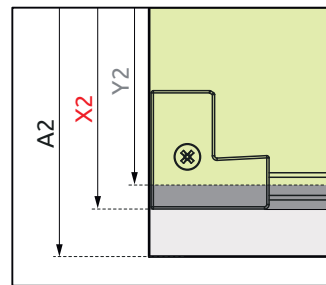

Wariant LEWY
Variant L

Wariant PRAWY
Variant R

KDJ II DRZWI / KDJ II DOOR

Drzwi	A1	X1	Y1	B	C	D	H
KDJ II Drzwi 80	800	775-790	770-785	496	245-260	496	2000
KDJ II Drzwi 90	900	875-890	870-885	596	245-260	596	2000
KDJ II Drzwi 100	1000	975-990	970-985	696	245-260	696	2000
KDJ II Drzwi 110	1100	1075-1090	1070-1085	696	345-360	696	2000
KDJ II Drzwi 120	1200	1175-1190	1170-1185	796	345-360	796	2000

ŚCIANKA S1 / SIDEWALL S1

Ścianka	A2	X2	Y2
S1 70	700	675-690	670-685
S1 75	750	725-740	720-735
S1 80	800	775-790	770-785
S1 90	900	875-890	870-885
S1 100	1000	975-990	970-985

Wariant LEWY
Variant L

Wariant PRAWY
Variant R