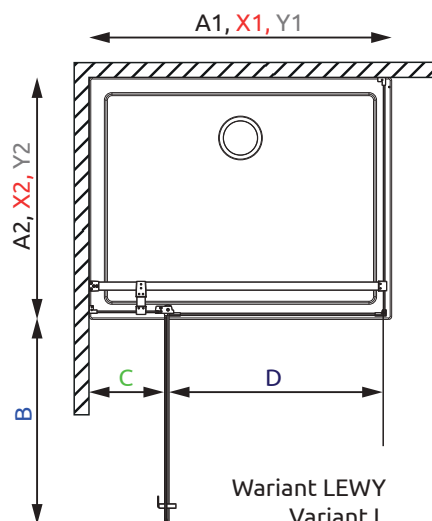

Wariant LEWY
Variant L

Wariant PRAWY
Variant R

KDJ II DRZWI / KDJ II DOOR

Drzwi	A1	X1	Y1	B	C	D	H
KDJ II Drzwi 80	800	775-790	770-785	496	245-260	496	2000
KDJ II Drzwi 90	900	875-890	870-885	596	245-260	596	2000
KDJ II Drzwi 100	1000	975-990	970-985	696	245-260	696	2000
KDJ II Drzwi 110	1100	1075-1090	1070-1085	696	345-360	696	2000
KDJ II Drzwi 120	1200	1175-1190	1170-1185	796	345-360	796	2000

ŚCIANKA S1 / SIDEWALL S1

Ścianka	A2	X2	Y2
S1 70	700	675-690	670-685
S1 75	750	725-740	720-735
S1 80	800	775-790	770-785
S1 90	900	875-890	870-885
S1 100	1000	975-990	970-985

Wariant LEWY
Variant L

Wariant PRAWY
Variant R