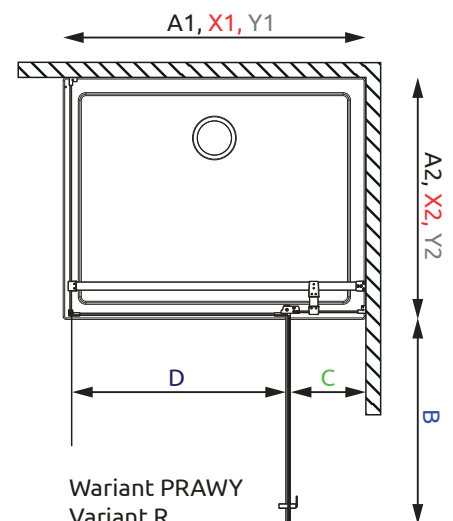

Wariant LEWY
Variant L

Wariant PRAWY
Variant R

KDJ II DRZWI / KDJ II DOOR

Drzwi	A1	X1	Y1	B	C	D	H
KDJ II Drzwi 80	800	775-790	770-785	496	245-260	496	2000
KDJ II Drzwi 90	900	875-890	870-885	596	245-260	596	2000
KDJ II Drzwi 100	1000	975-990	970-985	696	245-260	696	2000
KDJ II Drzwi 110	1100	1075-1090	1070-1085	696	345-360	696	2000
KDJ II Drzwi 120	1200	1175-1190	1170-1185	796	345-360	796	2000

ŚCIANKA S1 / SIDEWALL S1

Ścianka	A2	X2	Y2
S1 70	700	675-690	670-685
S1 75	750	725-740	720-735
S1 80	800	775-790	770-785
S1 90	900	875-890	870-885
S1 100	1000	975-990	970-985

Wariant LEWY
Variant L

Wariant PRAWY
Variant R