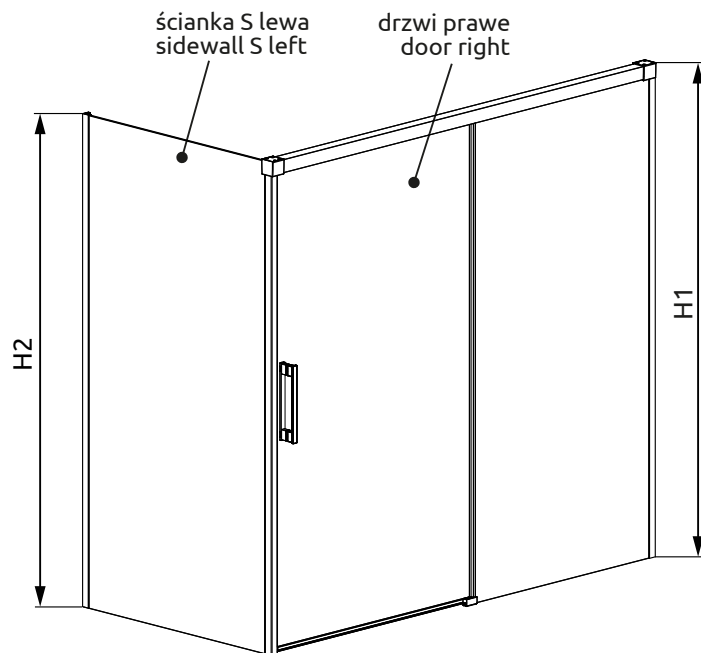

Wariant LEWY
Variant L

Wariant PRAWY
Variant R

PN DWJ+S DRZWI / PN DWJ+S DOOR

Model	A1	X1	Y1	D	H1
PN DWJ+S 140	1400	1385-1400	1380-1395	590	1505
PN DWJ+S 150	1500	1485-1500	1480-1495	640	1505
PN DWJ+S 160	1600	1585-1600	1580-1595	690	1505
PN DWJ+S 170	1700	1685-1700	1680-1695	740	1505
PN DWJ+S 180	1800	1785-1800	1780-1795	790	1505

ŚCIANKA S / SIDEWALL S

Model	A2	X2	Y2	H2
S 70	700	685-700	680-695	1500
S 75	750	735-750	730-745	1500
S 80	800	785-800	780-795	1500

Wariant LEWY
Variant L

Wariant PRAWY
Variant R