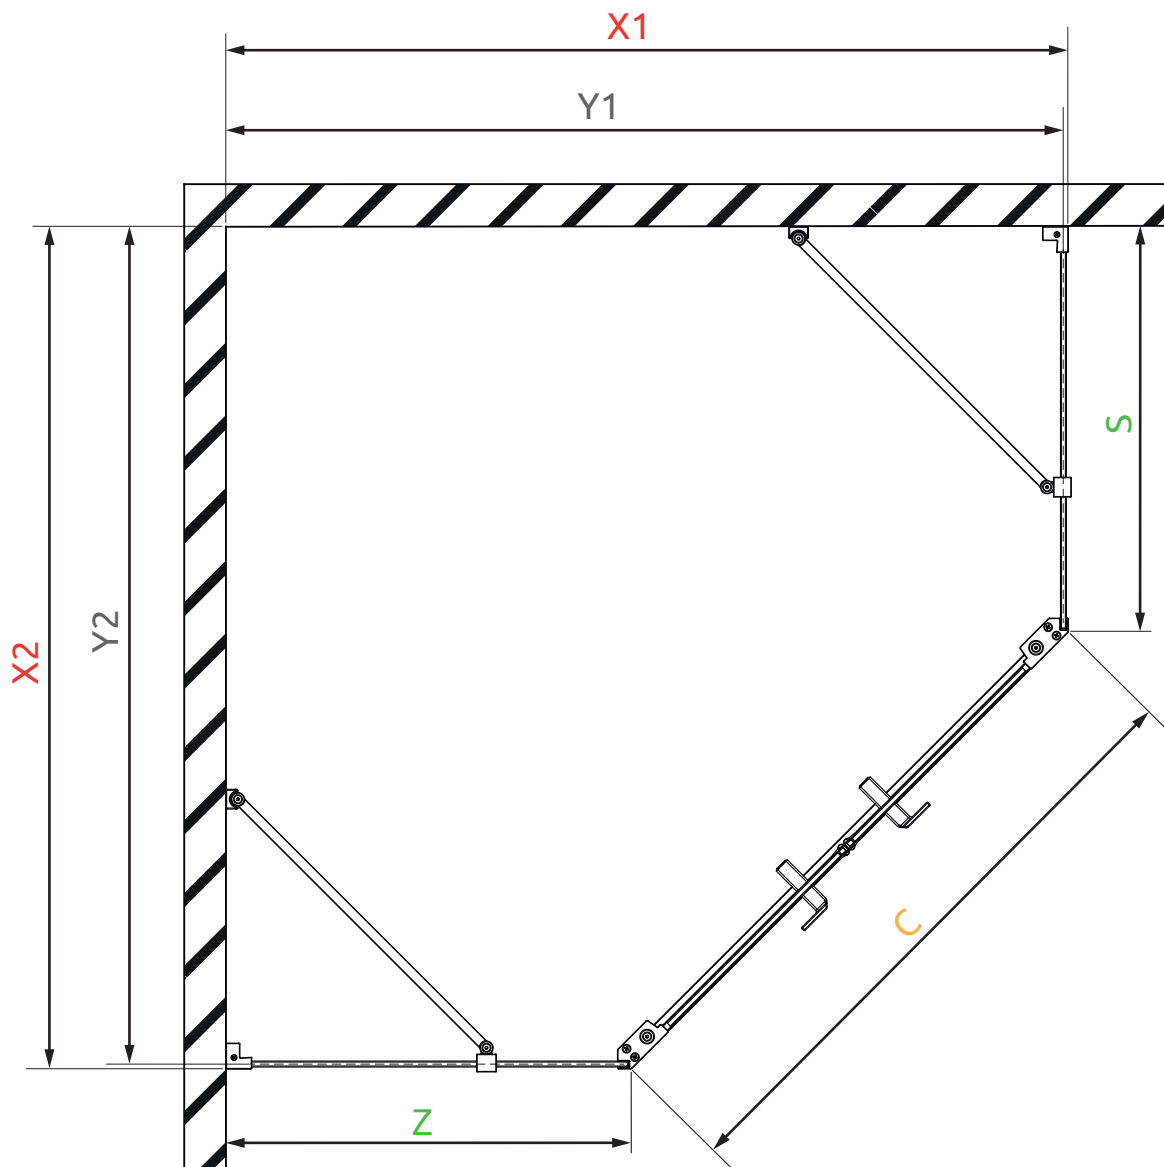

Model	A1	A2	X1	X2	Y1	Y2	Y3	B	Z	S	D	H
PTD 80x80	800	800	775-790	775-790	770-785	770-785	778-799	266	332-347	332-347	530	2000
PTD 80x90	800	900	775-790	875-890	770-785	870-885	849-870	266	332-347	432-447	530	2000
PTD 80x100	800	1000	775-790	975-990	770-785	970-985	920-941	266	332-347	532-547	530	2000
PTD 90x80	900	800	875-890	775-790	870-885	770-785	849-870	266	432-447	332-347	530	2000
PTD 90x90	900	900	875-890	885-900	870-885	870-885	920-941	266	432-447	432-447	530	2000
PTD 90x100	900	1000	875-890	975-990	870-885	970-985	990-1011	266	432-447	532-547	530	2000
PTD 100x80	1000	800	975-990	775-790	970-985	770-785	920-941	266	532-547	332-347	530	2000
PTD 100x90	1000	900	975-990	875-890	970-985	870-885	990-1011	266	532-547	432-447	530	2000
PTD 100x100	1000	1000	975-990	975-990	970-985	970-985	1061-1082	266	532-547	532-547	530	2000

Model	X1*	X2*	Y1*	Y2*	Z*	S*	C*
PTD 80x80	780	780	775	775	337	337	625
PTD 80x90	780	880	775	875	337	437	625
PTD 80x100	780	980	775	975	337	537	625
PTD 90x80	880	780	875	775	437	337	625
PTD 90x90	880	880	875	875	437	437	625
PTD 90x100	880	980	875	975	437	537	625
PTD 100x80	980	780	975	775	537	337	625
PTD 100x90	980	880	975	875	537	437	625
PTD 100x100	980	980	975	975	537	537	625

*Wymiary dotyczą montażu typowej kabiny montowanej zgodnie z instrukcją montażu
 *All dimensions refer to standard shower installation in accordance with the assembly instruction