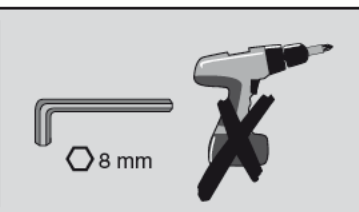

BLANCO

Art. No. 232 459

InFino®

BLANCO

BLANCO GmbH + Co KG
Service
Tel.: +49 7045 44-81 419
Info@blanco-germany.com
www.blanco-germany.com

235 013 10/2016 | Rev00