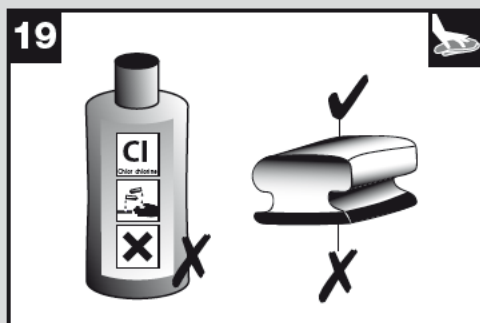

BLANCO

Art. No. 232 459

InFino®

BLANCO

BLANCO GmbH + Co KG
Service
Tel.: +49 7045 44-81 419
Info@blanco-germany.com
www.blanco-germany.com

235 013 10/2016 | Rev00