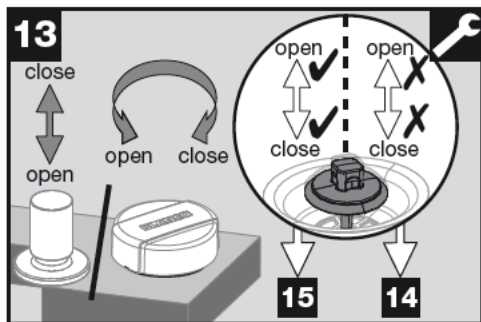

BLANCO

Art. No. 232 459

InFino®

BLANCO

BLANCO GmbH + Co KG
Service
Tel.: +49 7045 44-81 419
Info@blanco-germany.com
www.blanco-germany.com

235 013 10/2016 | Rev00