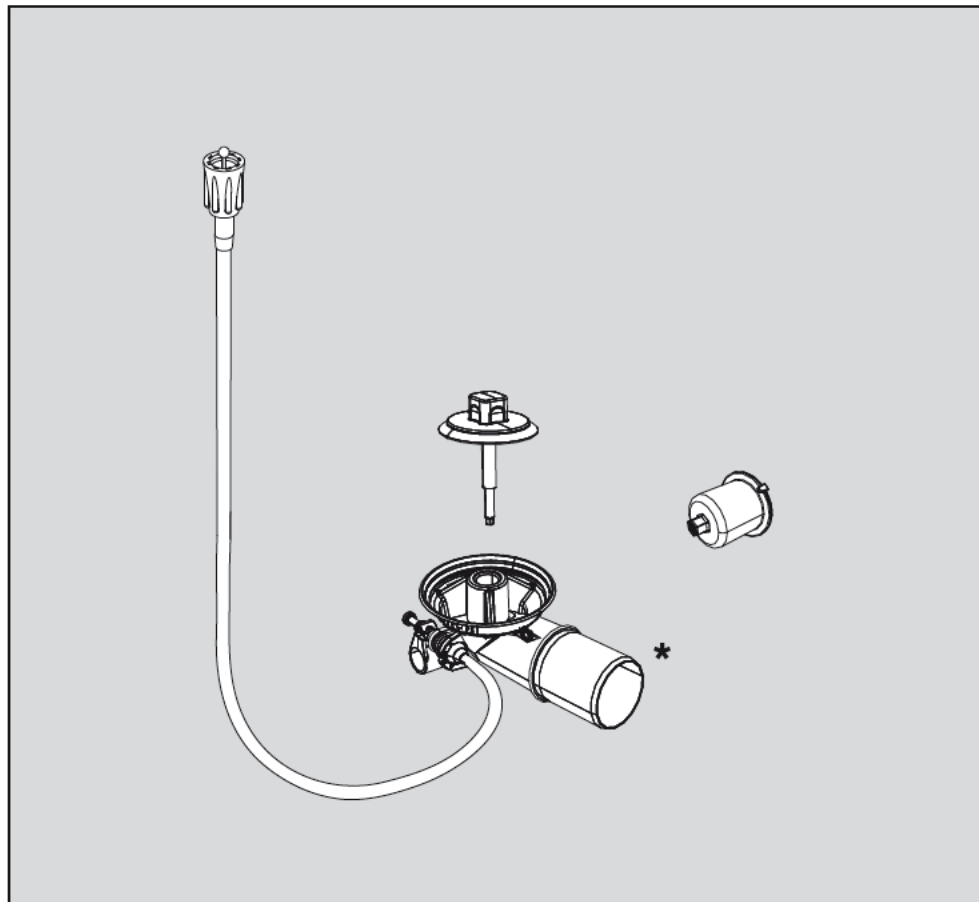

BLANCO

Art. No. 232 459

InFino®

BLANCO

BLANCO GmbH + Co KG
Service
Tel.: +49 7045 44-81 419
Info@blanco-germany.com
www.blanco-germany.com

235 013 10/2016 | Rev00