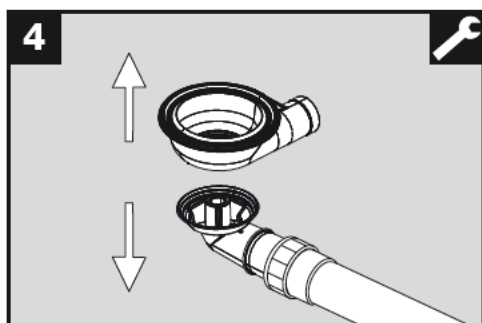

BLANCO

Art. No. 232 459

InFino®

BLANCO

BLANCO GmbH + Co KG
Service
Tel.: +49 7045 44-81 419
Info@blanco-germany.com
www.blanco-germany.com

235 013 10/2016 | Rev00