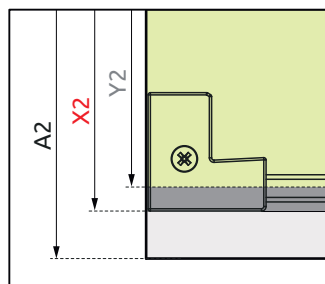

Wariant LEWY  
Variant L

Wariant PRAWY  
Variant R

**KDJ II DRZWI / KDJ II DOOR**

Drzwi	A1	X1	Y1	B	C	D	H
KDJ II Drzwi 80	800	775-790	770-785	496	245-260	496	2000
KDJ II Drzwi 90	900	875-890	870-885	596	245-260	596	2000
KDJ II Drzwi 100	1000	975-990	970-985	696	245-260	696	2000
KDJ II Drzwi 110	1100	1075-1090	1070-1085	696	345-360	696	2000
KDJ II Drzwi 120	1200	1175-1190	1170-1185	796	345-360	796	2000

**ŚCIANKA S1 / SIDEWALL S1**

Ścianka	A2	X2	Y2
S1 70	700	675-690	670-685
S1 75	750	725-740	720-735
S1 80	800	775-790	770-785
S1 90	900	875-890	870-885
S1 100	1000	975-990	970-985

Wariant LEWY  
Variant L