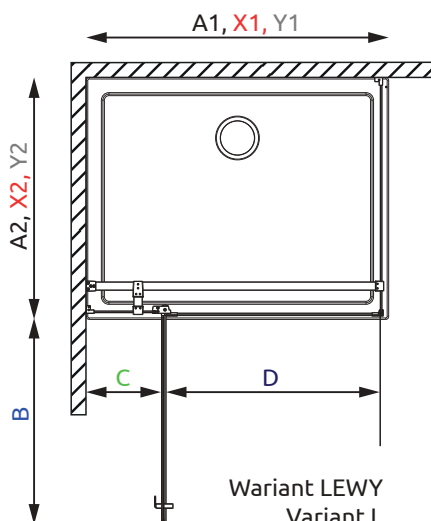

Wariant LEWY  
Variant L

Wariant PRAWY  
Variant R

**KDJ II DRZWI / KDJ II DOOR**

Drzwi	A1	X1	Y1	B	C	D	H
KDJ II Drzwi 80	800	775-790	770-785	496	245-260	496	2000
KDJ II Drzwi 90	900	875-890	870-885	596	245-260	596	2000
KDJ II Drzwi 100	1000	975-990	970-985	696	245-260	696	2000
KDJ II Drzwi 110	1100	1075-1090	1070-1085	696	345-360	696	2000
KDJ II Drzwi 120	1200	1175-1190	1170-1185	796	345-360	796	2000

**ŚCIANKA S1 / SIDEWALL S1**

Ścianka	A2	X2	Y2
S1 70	700	675-690	670-685
S1 75	750	725-740	720-735
S1 80	800	775-790	770-785
S1 90	900	875-890	870-885
S1 100	1000	975-990	970-985

Wariant LEWY  
Variant L