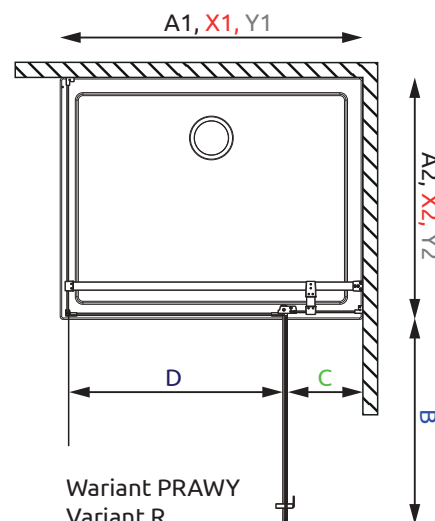

Wariant LEWY  
Variant L

Wariant PRAWY  
Variant R

**KDJ II DRZWI / KDJ II DOOR**

Drzwi	A1	X1	Y1	B	C	D	H
KDJ II Drzwi 80	800	775-790	770-785	496	245-260	496	2000
KDJ II Drzwi 90	900	875-890	870-885	596	245-260	596	2000
KDJ II Drzwi 100	1000	975-990	970-985	696	245-260	696	2000
KDJ II Drzwi 110	1100	1075-1090	1070-1085	696	345-360	696	2000
KDJ II Drzwi 120	1200	1175-1190	1170-1185	796	345-360	796	2000

**ŚCIANKA S1 / SIDEWALL S1**

Ścianka	A2	X2	Y2
S1 70	700	675-690	670-685
S1 75	750	725-740	720-735
S1 80	800	775-790	770-785
S1 90	900	875-890	870-885
S1 100	1000	975-990	970-985

Wariant LEWY  
Variant L