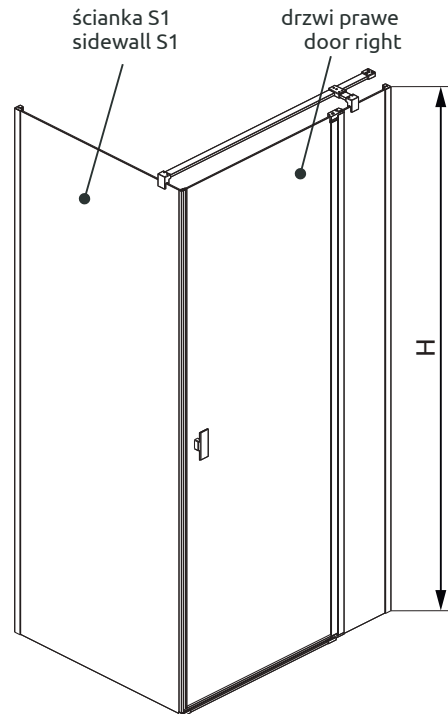

Wariant LEWY  
Variant L

Wariant PRAWY  
Variant R

**KDJ II DRZWI / KDJ II DOOR**

Drzwi	A1	X1	Y1	B	C	D	H
KDJ II Drzwi 80	800	775-790	770-785	496	245-260	496	2000
KDJ II Drzwi 90	900	875-890	870-885	596	245-260	596	2000
KDJ II Drzwi 100	1000	975-990	970-985	696	245-260	696	2000
KDJ II Drzwi 110	1100	1075-1090	1070-1085	696	345-360	696	2000
KDJ II Drzwi 120	1200	1175-1190	1170-1185	796	345-360	796	2000

**ŚCIANKA S1 / SIDEWALL S1**

Ścianka	A2	X2	Y2
S1 70	700	675-690	670-685
S1 75	750	725-740	720-735
S1 80	800	775-790	770-785
S1 90	900	875-890	870-885
S1 100	1000	975-990	970-985

Wariant LEWY  
Variant L