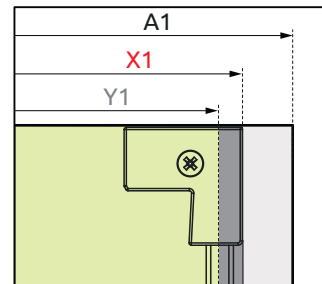

Wariant LEWY  
Variant L

Wariant PRAWY  
Variant R

**KDJ II DRZWI / KDJ II DOOR**

Drzwi	A1	X1	Y1	B	C	D	H
KDJ II Drzwi 80	800	775-790	770-785	496	245-260	496	2000
KDJ II Drzwi 90	900	875-890	870-885	596	245-260	596	2000
KDJ II Drzwi 100	1000	975-990	970-985	696	245-260	696	2000
KDJ II Drzwi 110	1100	1075-1090	1070-1085	696	345-360	696	2000
KDJ II Drzwi 120	1200	1175-1190	1170-1185	796	345-360	796	2000

**ŚCIANKA S1 / SIDEWALL S1**

Ścianka	A2	X2	Y2
S1 70	700	675-690	670-685
S1 75	750	725-740	720-735
S1 80	800	775-790	770-785
S1 90	900	875-890	870-885
S1 100	1000	975-990	970-985

Wariant LEWY  
Variant L