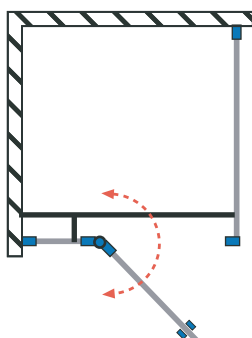

Wariant LEWY  
Variant L

Wariant PRAWY  
Variant R

**KDJ II DRZWI / KDJ II DOOR**

Drzwi	A1	X1	Y1	B	C	D	H
KDJ II Drzwi 80	800	775-790	770-785	496	245-260	496	2000
KDJ II Drzwi 90	900	875-890	870-885	596	245-260	596	2000
KDJ II Drzwi 100	1000	975-990	970-985	696	245-260	696	2000
KDJ II Drzwi 110	1100	1075-1090	1070-1085	696	345-360	696	2000
KDJ II Drzwi 120	1200	1175-1190	1170-1185	796	345-360	796	2000

**ŚCIANKA S1 / SIDEWALL S1**

Ścianka	A2	X2	Y2
S1 70	700	675-690	670-685
S1 75	750	725-740	720-735
S1 80	800	775-790	770-785
S1 90	900	875-890	870-885
S1 100	1000	975-990	970-985

Wariant LEWY  
Variant L