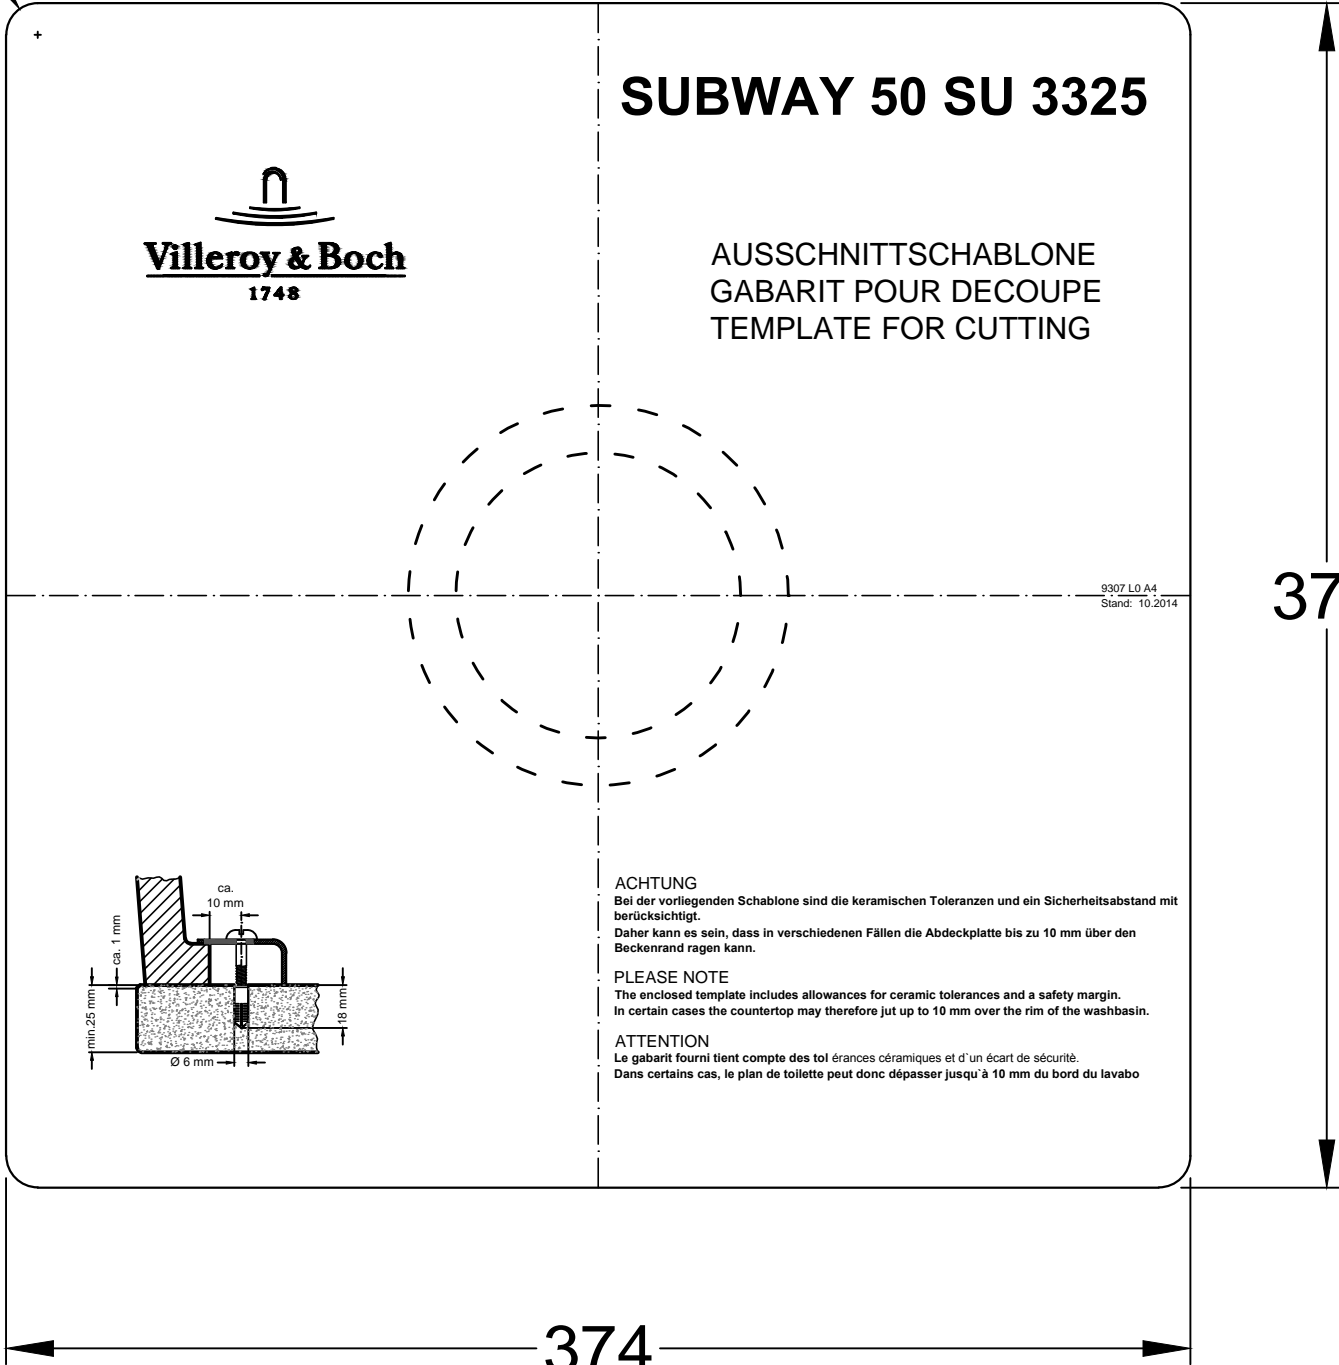

R10

# SUBWAY 50 SU 3325

AUSSCHNITTSCHABLONE  
 GABARIT POUR DECOUPE  
 TEMPLATE FOR CUTTING

9307 L0.A4  
 Stand: 10.2014

374

**ACHTUNG**  
 Bei der vorliegenden Schablone sind die keramischen Toleranzen und ein Sicherheitsabstand mit berücksichtigt.  
 Daher kann es sein, dass in verschiedenen Fällen die Abdeckplatte bis zu 10 mm über den Beckenrand ragen kann.

**PLEASE NOTE**  
 The enclosed template includes allowances for ceramic tolerances and a safety margin.  
 In certain cases the countertop may therefore jut up to 10 mm over the rim of the washbasin.

**ATTENTION**  
 Le gabarit fourni tient compte des tolérances céramiques et d'un écart de sécurité.  
 Dans certains cas, le plan de toilette peut donc dépasser jusqu'à 10 mm du bord du lavabo

374