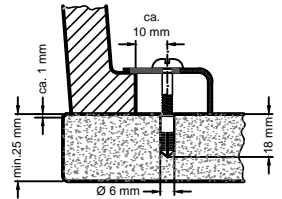

# SUBWAY 50 SU 3325

AUSSCHNITTSCHABLONE  
 GABARIT POUR DECOUPE  
 TEMPLATE FOR CUTTING

9307 L0.A4  
 Stand: 10.2014

374

**ACHTUNG**  
 Bei der vorliegenden Schablone sind die keramischen Toleranzen und ein Sicherheitsabstand mit berücksichtigt.  
 Daher kann es sein, dass in verschiedenen Fällen die Abdeckplatte bis zu 10 mm über den Beckenrand ragen kann.

**PLEASE NOTE**  
 The enclosed template includes allowances for ceramic tolerances and a safety margin.  
 In certain cases the countertop may therefore jut up to 10 mm over the rim of the washbasin.

**ATTENTION**  
 Le gabarit fourni tient compte des tolérances céramiques et d'un écart de sécurité.  
 Dans certains cas, le plan de toilette peut donc dépasser jusqu'à 10 mm du bord du lavabo

374