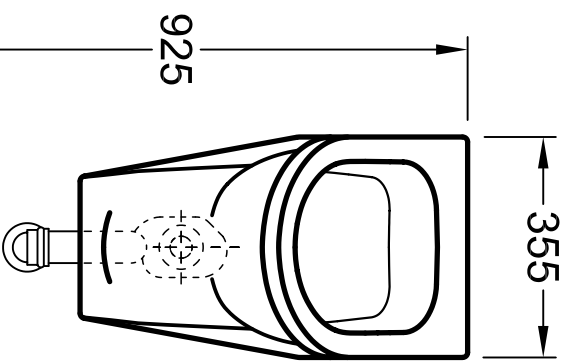

* Es empfiehlt sich, dieses Maß auf die Körpergröße des Benutzers abzustimmen!

* Es empfiehlt sich, dieses Maß auf die Körpergröße des Benutzers abzustimmen!

Benennung		OMNIA Architectura		Villeroy & Boch
Gefährdet:		5574 20 / 25 - UR		
Dat:	04. 2008	Maßstab	1 : 10	Ohne unsere Genehmigung darf diese Zeichnung weder vervielfältigt, noch Dritten Personen oder Konkurrenzfirmen mitgeteilt werden. Die Verwendung der Daten/technischen Zeichnungen erfolgt auf eigenes Risiko, unter Ausschluss jeglicher Haftung von Villeroy & Boch. Maßangaben sind unverbindlich. Modelländerungen bleiben vorbehalten.
Gez:	HARU			
Datum:	10. 2007			