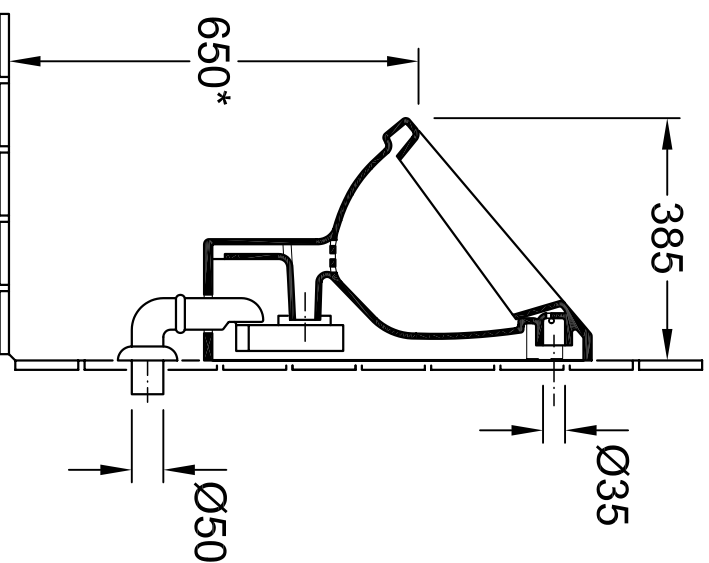

* Es empfiehlt sich, dieses Maß auf die Körpergröße des Benutzers abzustimmen!

* Es empfiehlt sich, dieses Maß auf die Körpergröße des Benutzers abzustimmen!

Benennung		OMNIA Architectura		Villeroy & Boch
Gefährdet:		5574 20 / 25 - UR		
Dat:	04. 2008	Maßstab	1 : 10	Ohne unsere Genehmigung darf diese Zeichnung weder vervielfältigt, noch Dritten Personen oder Konkurrenzfirmen mitgeteilt werden. Die Verwendung der Daten/technischen Zeichnungen erfolgt auf eigenes Risiko, unter Ausschluss jeglicher Haftung von Villeroy & Boch. Maßangaben sind unverbindlich. Modelländerungen bleiben vorbehalten.
Gez:	HARU			
Datum:	10. 2007			