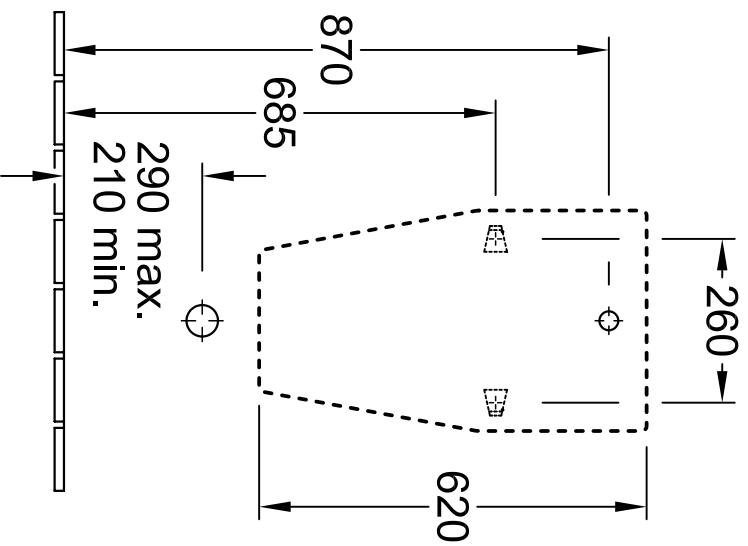

* Es empfiehlt sich, dieses Maß auf die Körpergröße des Benutzers abzustimmen!

* Es empfiehlt sich, dieses Maß auf die Körpergröße des Benutzers abzustimmen!

Benennung		OMNIA Architectura		Villeroy & Boch
Gefährdet:		5574 20 / 25 - UR		
Dat:	04. 2008	Maßstab	1 : 10	Ohne unsere Genehmigung darf diese Zeichnung weder vervielfältigt, noch Dritten Personen oder Konkurrenzfirmen mitgeteilt werden. Die Verwendung der Daten/technischen Zeichnungen erfolgt auf eigenes Risiko, unter Ausschluss jeglicher Haftung von Villeroy & Boch. Maßangaben sind unverbindlich. Modelländerungen bleiben vorbehalten.
Gez:	HARU			
Datum:	10. 2007			