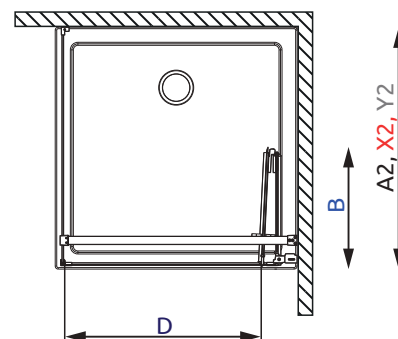

Wariant LEWY
Variant L

Wariant PRAWY
Variant R

KDJ-B DRZWI / KDJ-B DOOR

Drzwi	A1	X1	Y1	B	D	H
KDJ-B Drzwi 80	800	775-790	770-785	377	650	2000
KDJ-B Drzwi 90	900	875-890	870-885	427	750	2000
KDJ-B Drzwi 100	1000	975-990	970-985	477	850	2000

ŚCIANKA S1 / SIDEWALL S1

Ścianka	A2	X2	Y2
S1 70	700	675-690	670-685
S1 75	750	725-740	720-735
S1 80	800	775-790	770-785
S1 90	900	875-890	870-885
S1 100	1000	975-990	970-985

Wariant LEWY
Variant L

Wariant PRAWY
Variant R