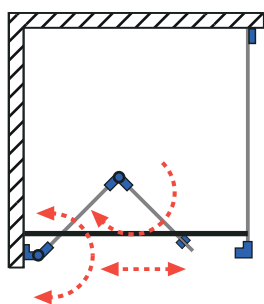

Wariant LEWY
Variant L

Wariant PRAWY
Variant R

KDJ-B DRZWI / KDJ-B DOOR

Drzwi	A1	X1	Y1	B	D	H
KDJ-B Drzwi 80	800	775-790	770-785	377	650	2000
KDJ-B Drzwi 90	900	875-890	870-885	427	750	2000
KDJ-B Drzwi 100	1000	975-990	970-985	477	850	2000

ŚCIANKA S1 / SIDEWALL S1

Ścianka	A2	X2	Y2
S1 70	700	675-690	670-685
S1 75	750	725-740	720-735
S1 80	800	775-790	770-785
S1 90	900	875-890	870-885
S1 100	1000	975-990	970-985

Wariant LEWY
Variant L

Wariant PRAWY
Variant R