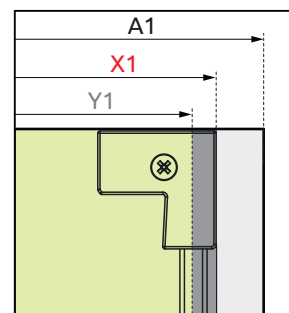

Wariant LEWY
Variant L

Wariant PRAWY
Variant R

KDJ-B DRZWI / KDJ-B DOOR

Drzwi	A1	X1	Y1	B	D	H
KDJ-B Drzwi 80	800	775-790	770-785	377	650	2000
KDJ-B Drzwi 90	900	875-890	870-885	427	750	2000
KDJ-B Drzwi 100	1000	975-990	970-985	477	850	2000

ŚCIANKA S1 / SIDEWALL S1

Ścianka	A2	X2	Y2
S1 70	700	675-690	670-685
S1 75	750	725-740	720-735
S1 80	800	775-790	770-785
S1 90	900	875-890	870-885
S1 100	1000	975-990	970-985

Wariant LEWY
Variant L

Wariant PRAWY
Variant R