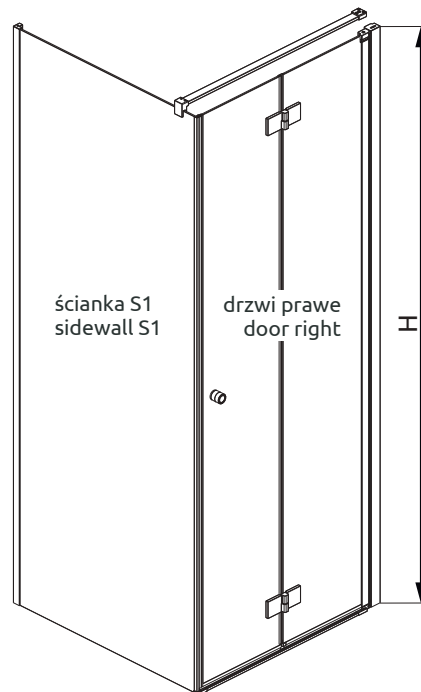

Wariant LEWY
Variant L

Wariant PRAWY
Variant R

KDJ-B DRZWI / KDJ-B DOOR

Drzwi	A1	X1	Y1	B	D	H
KDJ-B Drzwi 80	800	775-790	770-785	377	650	2000
KDJ-B Drzwi 90	900	875-890	870-885	427	750	2000
KDJ-B Drzwi 100	1000	975-990	970-985	477	850	2000

ŚCIANKA S1 / SIDEWALL S1

Ścianka	A2	X2	Y2
S1 70	700	675-690	670-685
S1 75	750	725-740	720-735
S1 80	800	775-790	770-785
S1 90	900	875-890	870-885
S1 100	1000	975-990	970-985

Wariant LEWY
Variant L

Wariant PRAWY
Variant R