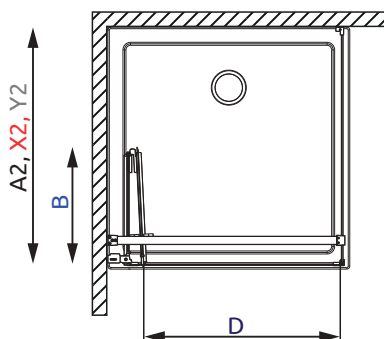

Wariant LEWY
Variant L

Wariant PRAWY
Variant R

KDJ-B DRZWI / KDJ-B DOOR

Drzwi	A1	X1	Y1	B	D	H
KDJ-B Drzwi 80	800	775-790	770-785	377	650	2000
KDJ-B Drzwi 90	900	875-890	870-885	427	750	2000
KDJ-B Drzwi 100	1000	975-990	970-985	477	850	2000

ŚCIANKA S1 / SIDEWALL S1

Ścianka	A2	X2	Y2
S1 70	700	675-690	670-685
S1 75	750	725-740	720-735
S1 80	800	775-790	770-785
S1 90	900	875-890	870-885
S1 100	1000	975-990	970-985

Wariant LEWY
Variant L

Wariant PRAWY
Variant R