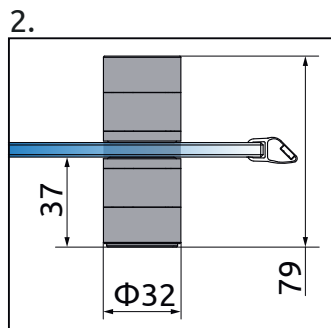

Wariant LEWY
Variant L

Wariant PRAWY
Variant R

KDJ-B DRZWI / KDJ-B DOOR

Drzwi	A1	X1	Y1	B	D	H
KDJ-B Drzwi 80	800	775-790	770-785	377	650	2000
KDJ-B Drzwi 90	900	875-890	870-885	427	750	2000
KDJ-B Drzwi 100	1000	975-990	970-985	477	850	2000

ŚCIANKA S1 / SIDEWALL S1

Ścianka	A2	X2	Y2
S1 70	700	675-690	670-685
S1 75	750	725-740	720-735
S1 80	800	775-790	770-785
S1 90	900	875-890	870-885
S1 100	1000	975-990	970-985

Wariant LEWY
Variant L

Wariant PRAWY
Variant R