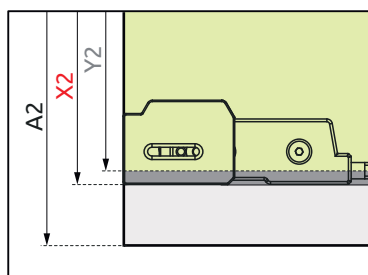

Wariant LEWY
Variant L

Wariant PRAWY
Variant R

KDJ-B DRZWI / KDJ-B DOOR

Drzwi	A1	X1	Y1	B	D	H
KDJ-B Drzwi 80	800	775-790	770-785	377	650	2000
KDJ-B Drzwi 90	900	875-890	870-885	427	750	2000
KDJ-B Drzwi 100	1000	975-990	970-985	477	850	2000

ŚCIANKA S1 / SIDEWALL S1

Ścianka	A2	X2	Y2
S1 70	700	675-690	670-685
S1 75	750	725-740	720-735
S1 80	800	775-790	770-785
S1 90	900	875-890	870-885
S1 100	1000	975-990	970-985

Wariant LEWY
Variant L

Wariant PRAWY
Variant R