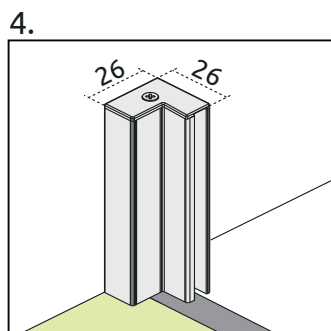

Wariant LEWY
Variant L

Wariant PRAWY
Variant R

KDJ-B DRZWI / KDJ-B DOOR

Drzwi	A1	X1	Y1	B	D	H
KDJ-B Drzwi 80	800	775-790	770-785	377	650	2000
KDJ-B Drzwi 90	900	875-890	870-885	427	750	2000
KDJ-B Drzwi 100	1000	975-990	970-985	477	850	2000

ŚCIANKA S1 / SIDEWALL S1

Ścianka	A2	X2	Y2
S1 70	700	675-690	670-685
S1 75	750	725-740	720-735
S1 80	800	775-790	770-785
S1 90	900	875-890	870-885
S1 100	1000	975-990	970-985

Wariant LEWY
Variant L

Wariant PRAWY
Variant R